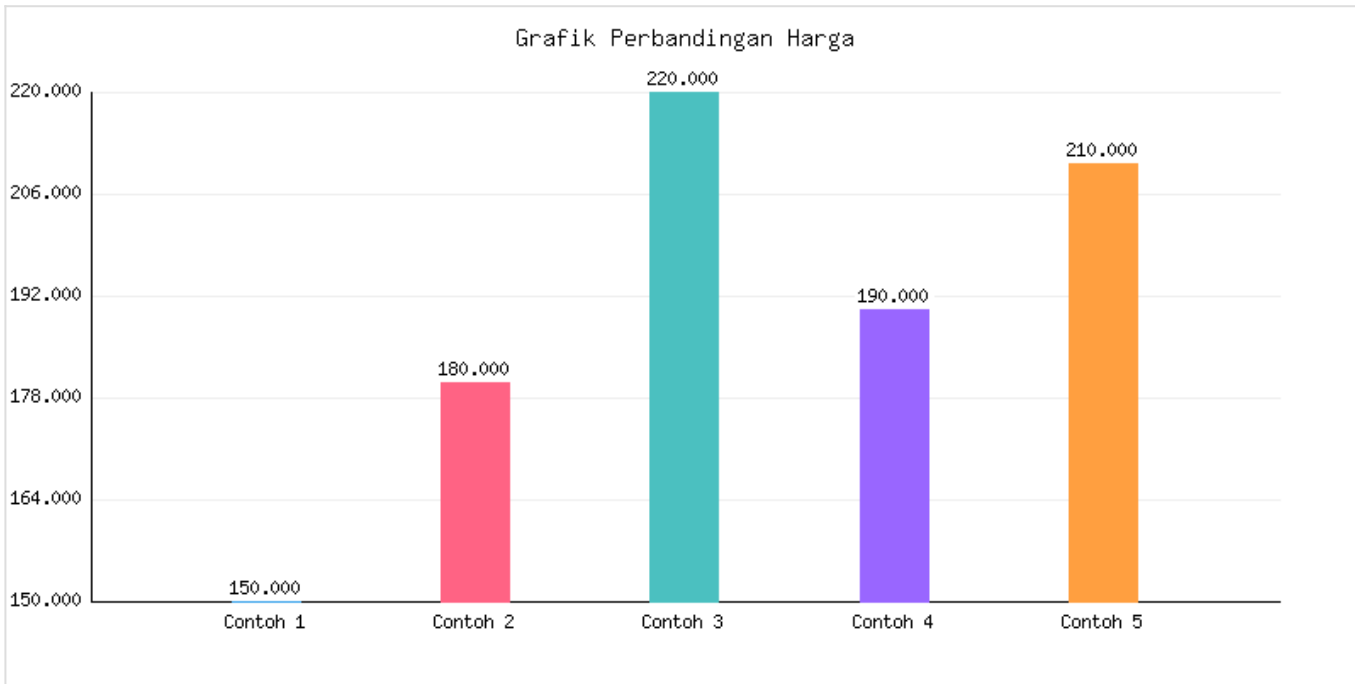

Data Persebaran Lahan Kosong 2024

Kategori: Infrastruktur | Tanggal Upload: 28/11/2025 | Jumlah Data: 357 baris

Grafik Harga

Statistik Harga

Harga Tertinggi
Rp449.454

Harga Terendah
Rp81.369

Rata-rata Harga
Rp185.036

Tabel Data

No	Kecamatan	Kelurahan	Nama Jalan	Kondisi Tanah
Persebaran Tanah Kosong di Kota Metro Tahun 2024				

1	Metro Selatan	Rejo Mulyo	Jl. Kendedes 1	Dikelilingi Permukiman	
			Jl. Kendedes	Dikelilingi Permukiman	
			Jl. Mayjen S. Parman	Dikelilingi Permukiman	
			Jl. Kartini	Dikelilingi Permukiman	
			Jl. FKPI	Dikelilingi Permukiman	
			Jl. Elang Hitam	Dikelilingi Permukiman	
			Jl. Merpati 1	Dikelilingi Permukiman	
			Jl. Budi Utomo	Dikelilingi Permukiman	
			Jl. Kartini 2	Dikelilingi Permukiman	
			Jl. Garuda	Dikelilingi Permukiman	
			Jl. Inspeksi	Dikelilingi Permukiman	
			Jl. Kartini 1	Dikelilingi Permukiman	
			Jl. Jendral Suprpto	Dikelilingi Permukiman	
			Jl. Arimbi	Dikelilingi Permukiman	
		Sumber sari	Jl. Puntodewo	Dikelilingi Permukiman	
			Jl. Abimanyu	Dikelilingi Permukiman	
			Jl. Argo Sari	Dikelilingi Permukiman	
			Jl. Nunggal Sari	Dikelilingi Permukiman	
			Jl. Gririloyo	Dikelilingi Permukiman	
			Jl. Bumisari	Dikelilingi Permukiman	
			Jl. Inspeksi	Dikelilingi Permukiman	
			Jl. Jendral Suprpto	Dikelilingi Permukiman	
			Jl. Puntodewo	Dikelilingi Permukiman	
			Jl. Abimanyu	Dikelilingi Permukiman	
		Margodadi	Jl. Kemboja 1	Dikelilingi Permukiman	
			Jl. Jati IV	Dikelilingi Permukiman dekat dengan persawahan	
			Jl. Duku	Dikelilingi Permukiman	
			Jl. Inspeksi	Dikelilingi Permukiman	
			Jl. Melati 3	Dikelilingi Permukiman	
			Jl. Durian	Dikelilingi Permukiman	
			Jl. Mawar 1	Dikelilingi Permukiman	
			Jl. Kamboja	Dikelilingi Permukiman	
		Margorejo	Jl. Wana Bakti 1	Dikelilingi Permukiman	
			Jl. Wana Bakti 2	Dikelilingi Permukiman	
			Jl. Wana Bakti 3	Dikelilingi Permukiman	
			Jl. Wana Bakti 4	Dikelilingi Permukiman	