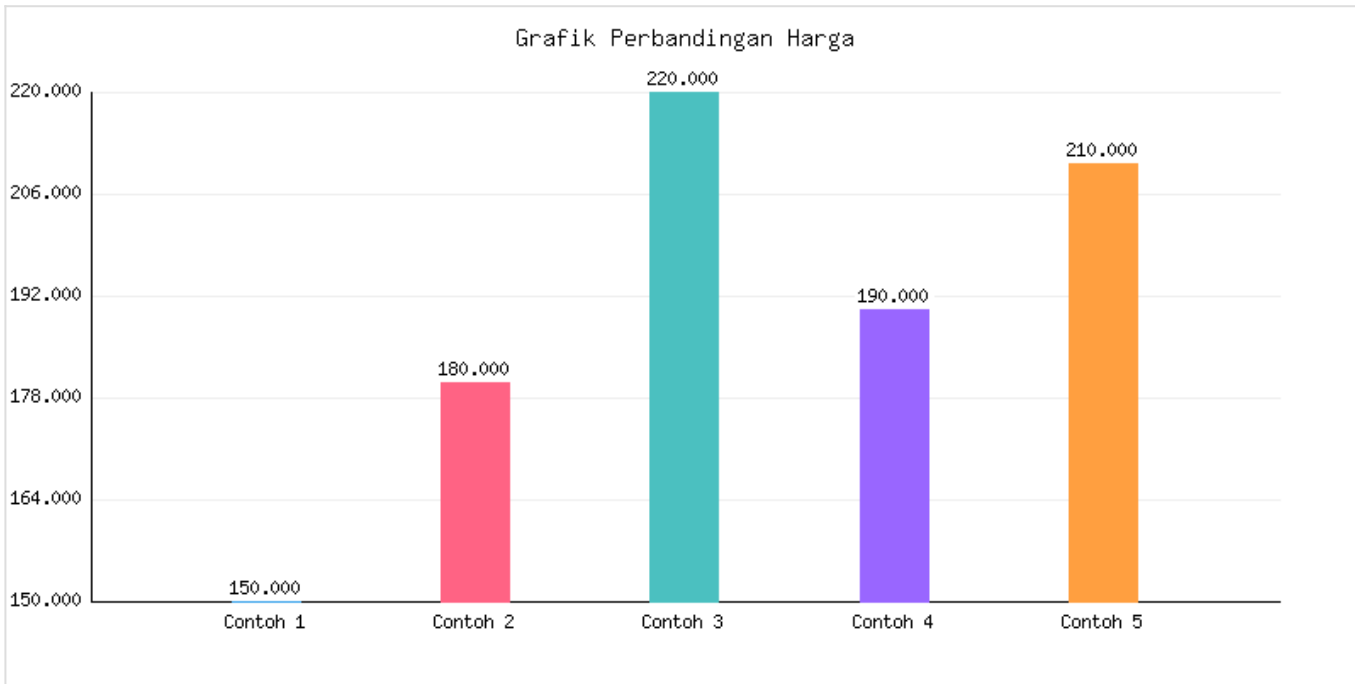

Data Persebaran Lahan Kosong 2024

Kategori: Infrastruktur | Tanggal Upload: 28/11/2025 | Jumlah Data: 357 baris

Grafik Harga

Statistik Harga

Harga Tertinggi
Rp245.278

Harga Terendah
Rp31.507

Rata-rata Harga
Rp102.502

Tabel Data

No	Kecamatan	Kelurahan	Nama Jalan	Kondisi Tanah
Persebaran Tanah Kosong di Kota Metro Tahun 2024				

1	Metro Selatan	Rejo Mulyo	Jl. Kendedes 1	Dikelilingi Permukiman	
			Jl. Kendedes	Dikelilingi Permukiman	
			Jl. Mayjen S. Parman	Dikelilingi Permukiman	
			Jl. Kartini	Dikelilingi Permukiman	
			Jl. FKPI	Dikelilingi Permukiman	
			Jl. Elang Hitam	Dikelilingi Permukiman	
			Jl. Merpati 1	Dikelilingi Permukiman	
			Jl. Budi Utomo	Dikelilingi Permukiman	
			Jl. Kartini 2	Dikelilingi Permukiman	
			Jl. Garuda	Dikelilingi Permukiman	
			Jl. Inspeksi	Dikelilingi Permukiman	
			Jl. Kartini 1	Dikelilingi Permukiman	
			Jl. Jendral Suprpto	Dikelilingi Permukiman	
			Jl. Arimbi	Dikelilingi Permukiman	
		Sumber sari	Jl. Puntodewo	Dikelilingi Permukiman	
			Jl. Abimanyu	Dikelilingi Permukiman	
			Jl. Argo Sari	Dikelilingi Permukiman	
			Jl. Nunggal Sari	Dikelilingi Permukiman	
			Jl. Gririloyo	Dikelilingi Permukiman	
			Jl. Bumisari	Dikelilingi Permukiman	
			Jl. Inspeksi	Dikelilingi Permukiman	
			Jl. Jendral Suprpto	Dikelilingi Permukiman	
			Jl. Puntodewo	Dikelilingi Permukiman	
			Jl. Abimanyu	Dikelilingi Permukiman	
		Margodadi	Jl. Kemboja 1	Dikelilingi Permukiman	
			Jl. Jati IV	Dikelilingi Permukiman dekat dengan persawahan	
			Jl. Duku	Dikelilingi Permukiman	
			Jl. Inspeksi	Dikelilingi Permukiman	
			Jl. Melati 3	Dikelilingi Permukiman	
			Jl. Durian	Dikelilingi Permukiman	
			Jl. Mawar 1	Dikelilingi Permukiman	
			Jl. Kamboja	Dikelilingi Permukiman	
		Margorejo	Jl. Wana Bakti 1	Dikelilingi Permukiman	
			Jl. Wana Bakti 2	Dikelilingi Permukiman	
			Jl. Wana Bakti 3	Dikelilingi Permukiman	
			Jl. Wana Bakti 4	Dikelilingi Permukiman	