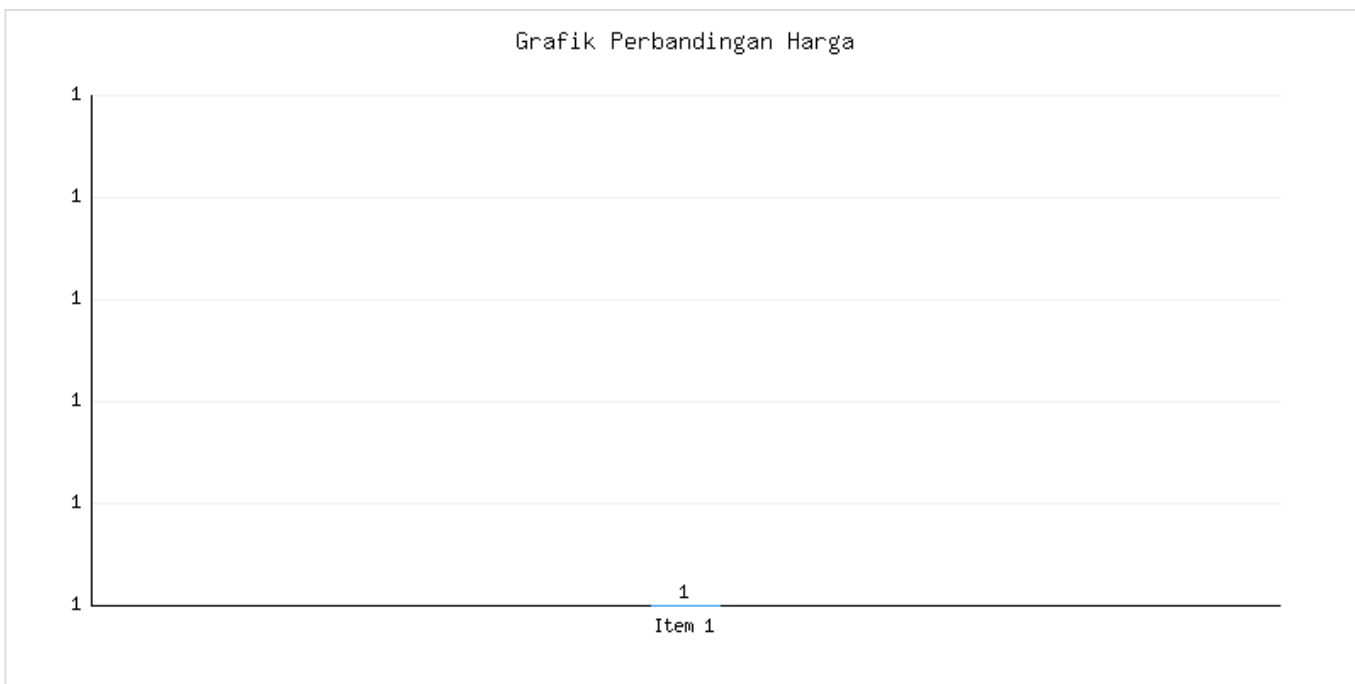

# Lokasi Kawasan Perumahan dan Permukiman Kumuh di Kota Metro Berdasarkan SK Kumuh 2024

Kategori: Infrastruktur | Tanggal Upload: 28/11/2025 | Jumlah Data: 13 baris

## Grafik Harga