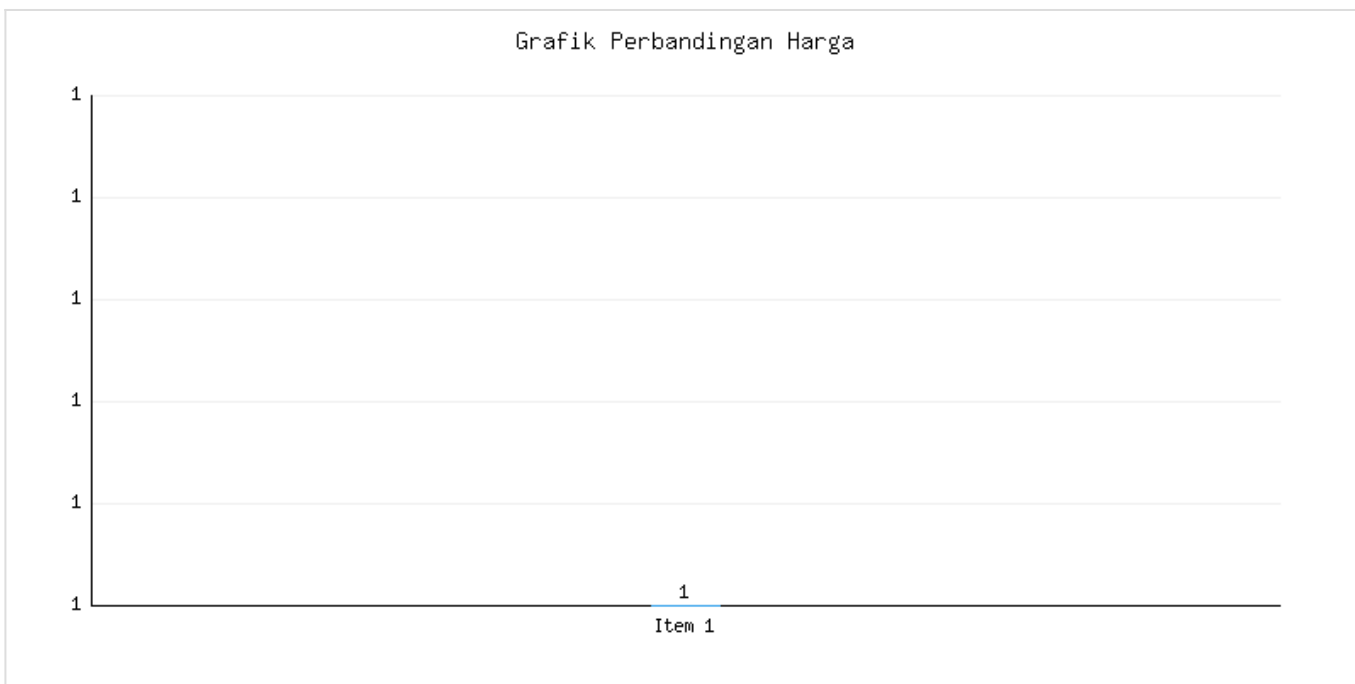

Lokasi Kawasan Perumahan dan Permukiman Kumuh di Kota Metro Berdasarkan SK Kumuh 2024

Kategori: Infrastruktur | Tanggal Upload: 28/11/2025 | Jumlah Data: 13 baris

Grafik Harga

Statistik Harga

Harga Tertinggi

Rp439.325

Harga Terendah

Rp49.808

Rata-rata Harga

Rp222.050

Tabel Data

NO	KELURAHAN	KECAMATAN	LUAS TOTAL KEKUMUHAN (Ha)	KEKUMUHAN	LEGALITAS TANAH
1	Metro	Metro Pusat	3,73	Ringan	Legal
2	Imopuro	Metro Pusat	4,51	Ringan	Legal
3	Hadimulyo Barat	Metro Pusat	14,21	Ringan	Legal
4	Hadimulyo Timur	Metro Pusat	15,08	Ringan	Legal
5	Ganjar Asri	Metro Barat	6,94	Ringan	Legal
6	Sumber Sari	Metro Selatan	5,24	Ringan	Legal
7	Margodadi	Metro Selatan	5,29	Ringan	Legal
8	Margorejo	Metro Selatan	15,50	Ringan	Legal
9	Rejomulyo	Metro Selatan	13,69	Ringan	Legal