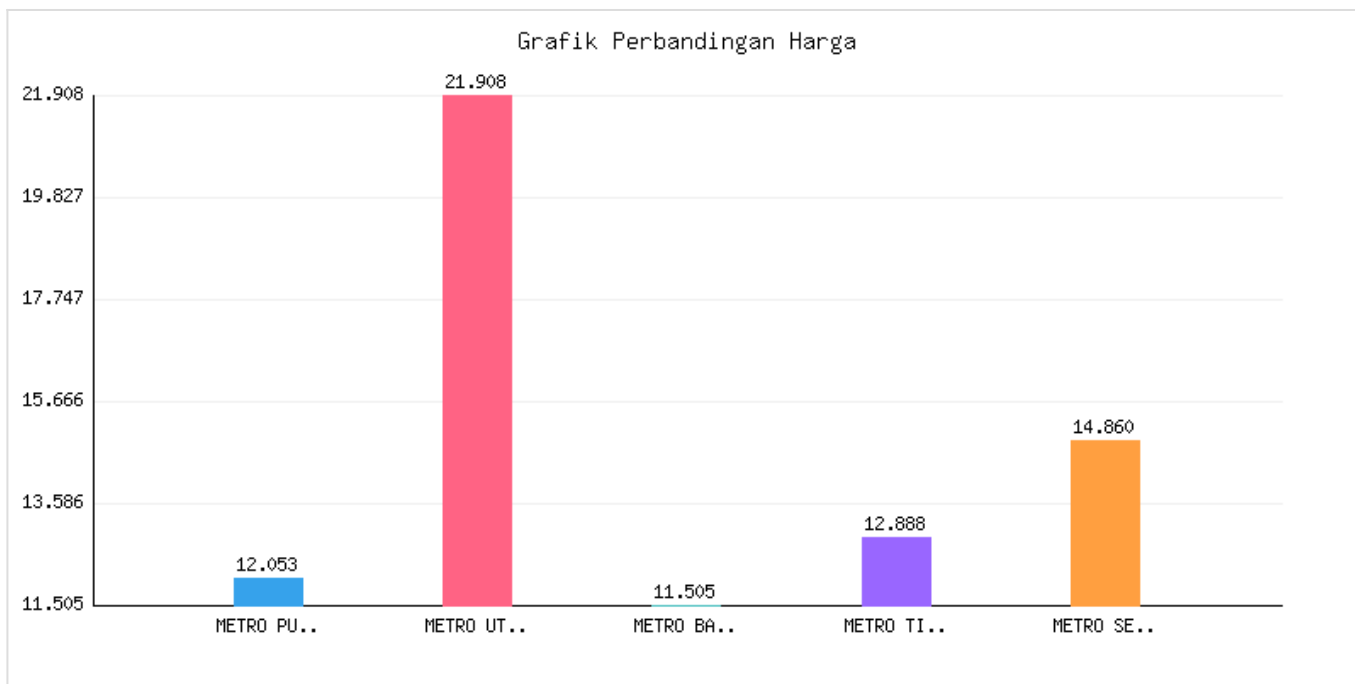

# Jumlah Penyebaran dan Kepadatan Penduduk Kota Metro sampai dengan tanggal 15 November 2025

Kategori: Kependudukan | Tanggal Upload: 19/11/2025 | Jumlah Data: 8 baris

## Grafik Harga