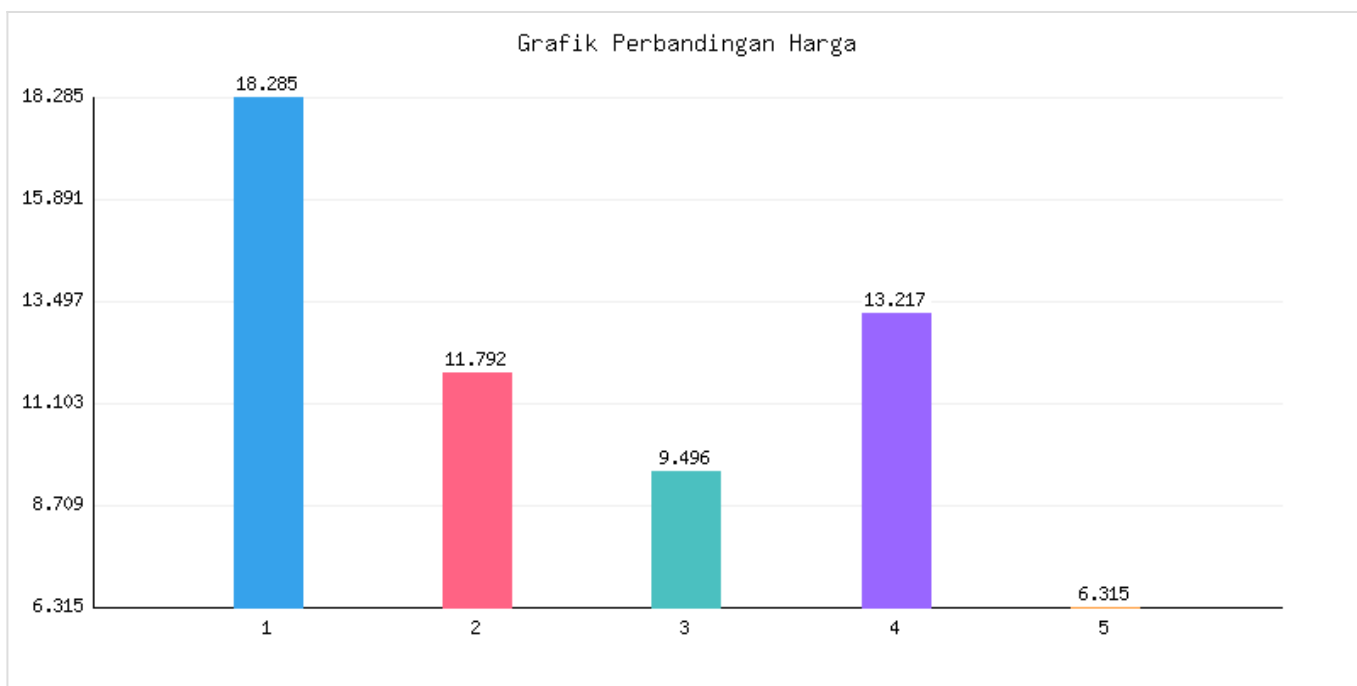

Jumlah Penduduk Lahir, Mati, Pindah, Datang Kota Metro Sampai Dengan Tanggal 15 November 2025

Kategori: Kependudukan | Tanggal Upload: 19/11/2025 | Jumlah Data: 7 baris

Grafik Harga

Statistik Harga

Harga Tertinggi

Rp160.238

Harga Terendah

Rp32.395

Rata-rata Harga

Rp243.275

Tabel Data

No	Kecamatan	Jumlah KK	Penduduk Awal Bulan	Lahir Bulan Ini	Mati Bulan Ini	Datang Bulan Ini	Pindah Bulan Ini	Jumlah KK	Penduduk Akhir Bulan Ini
1	Metro Pusat	18285	57107	18	25	51	33	18310	57118
2	Metro Utara	11792	36121	16	14	20	19	11812	36124
3	Metro Barat	9496	29896	12	12	24	9	9500	29911
4	Metro Timur	13217	42057	14	16	25	30	13231	42050
5	Metro Selatan	6315	19042	11	5	1	5	6318	19044
6	Jumlah	59105	184223	71	72	121	96	59171	184247