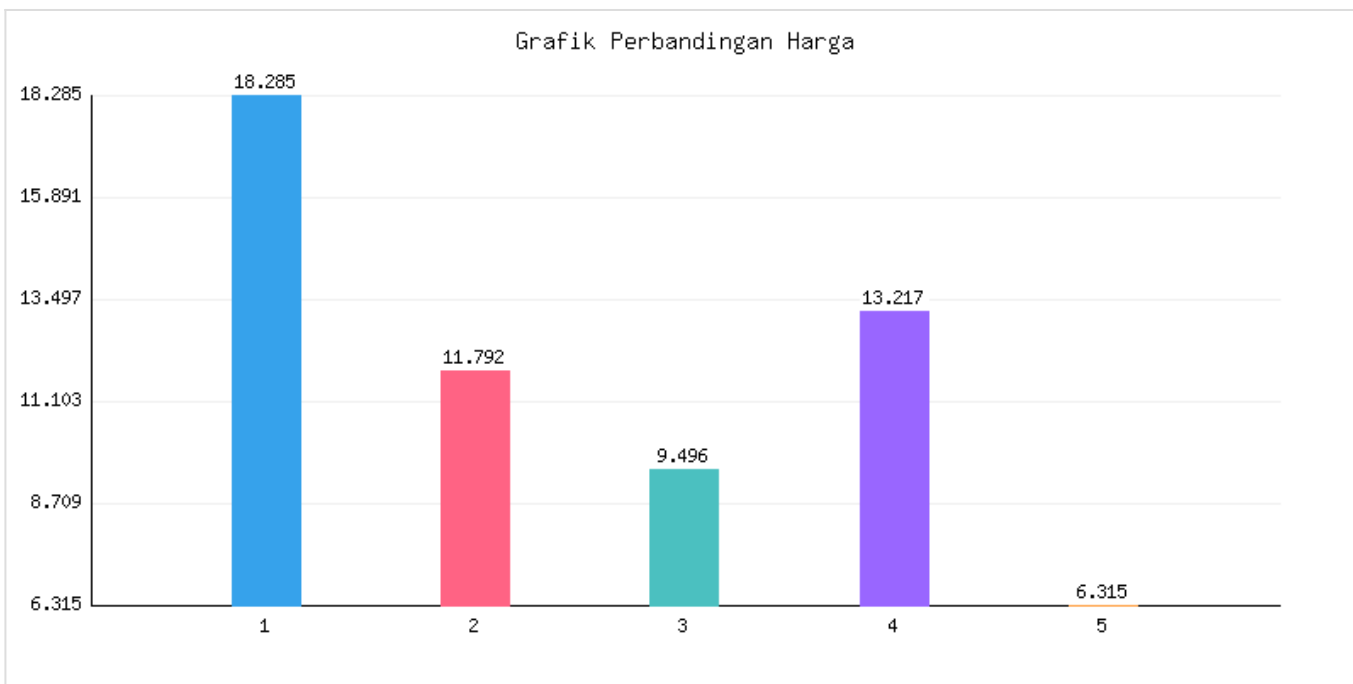

# Jumlah Penduduk Lahir, Mati, Pindah, Datang Kota Metro Sampai Dengan Tanggal 15 November 2025

Kategori: Kependudukan | Tanggal Upload: 19/11/2025 | Jumlah Data: 7 baris

## Grafik Harga