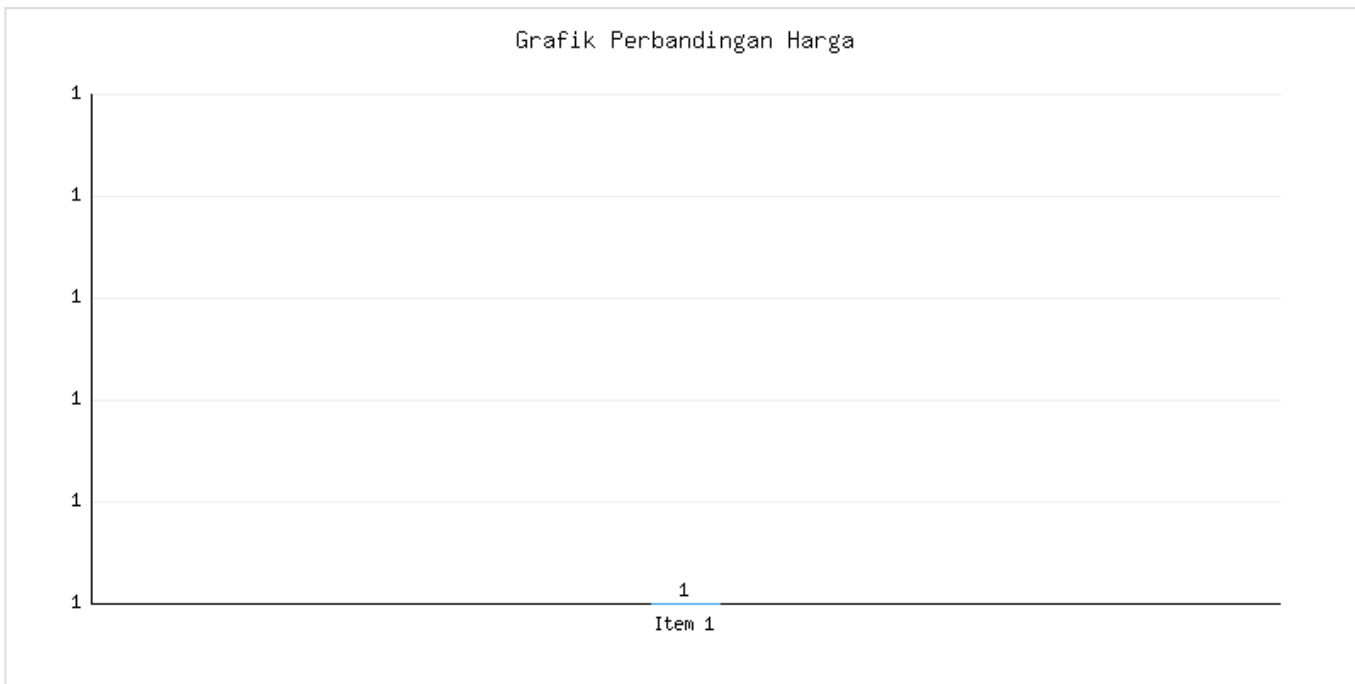

# Penerima Bantuan Sosial RTLH APBD Kota Metro Berdasarkan Gender Tahun 2025

Kategori: Infrastruktur | Tanggal Upload: 18/11/2025 | Jumlah Data: 11 baris

## Grafik Harga