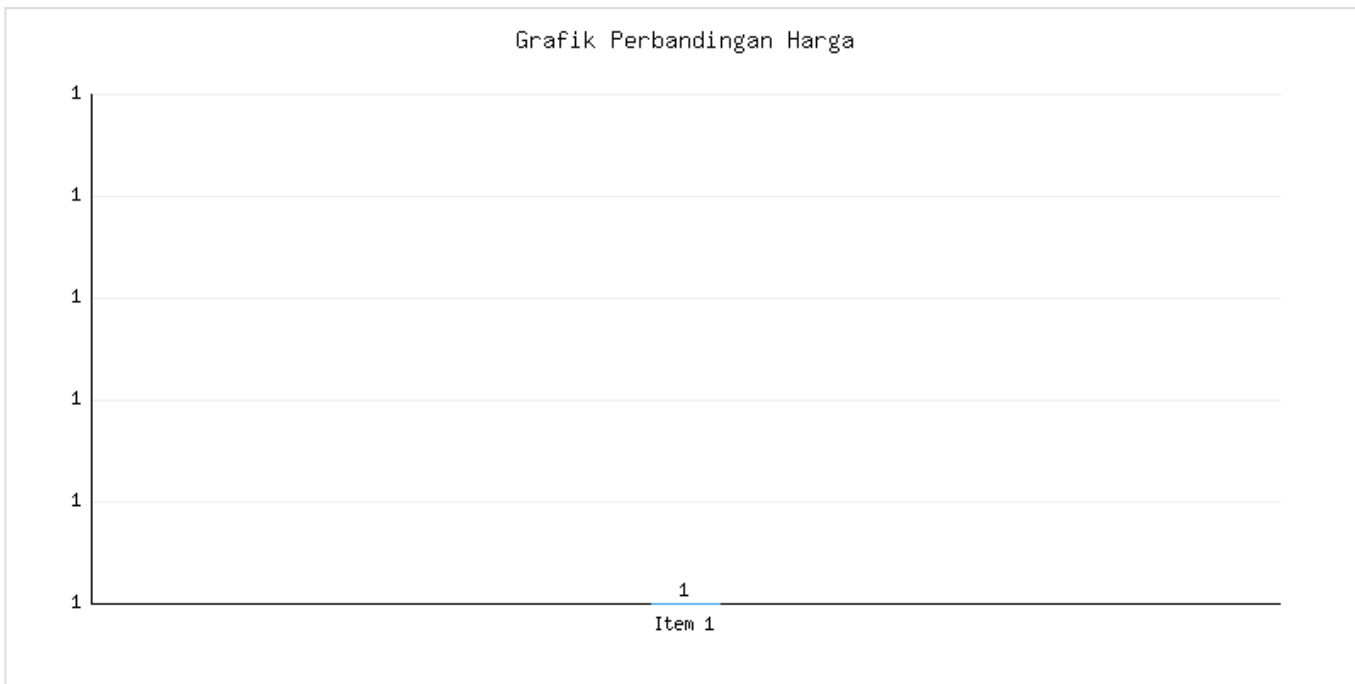

Penerima Bantuan Sosial RTLH CSR Kota Metro Berdasarkan Gender Tahun 2024

Kategori: Infrastruktur | Tanggal Upload: 18/11/2025 | Jumlah Data: 11 baris

Grafik Harga

Statistik Harga

Harga Tertinggi

Rp256.116