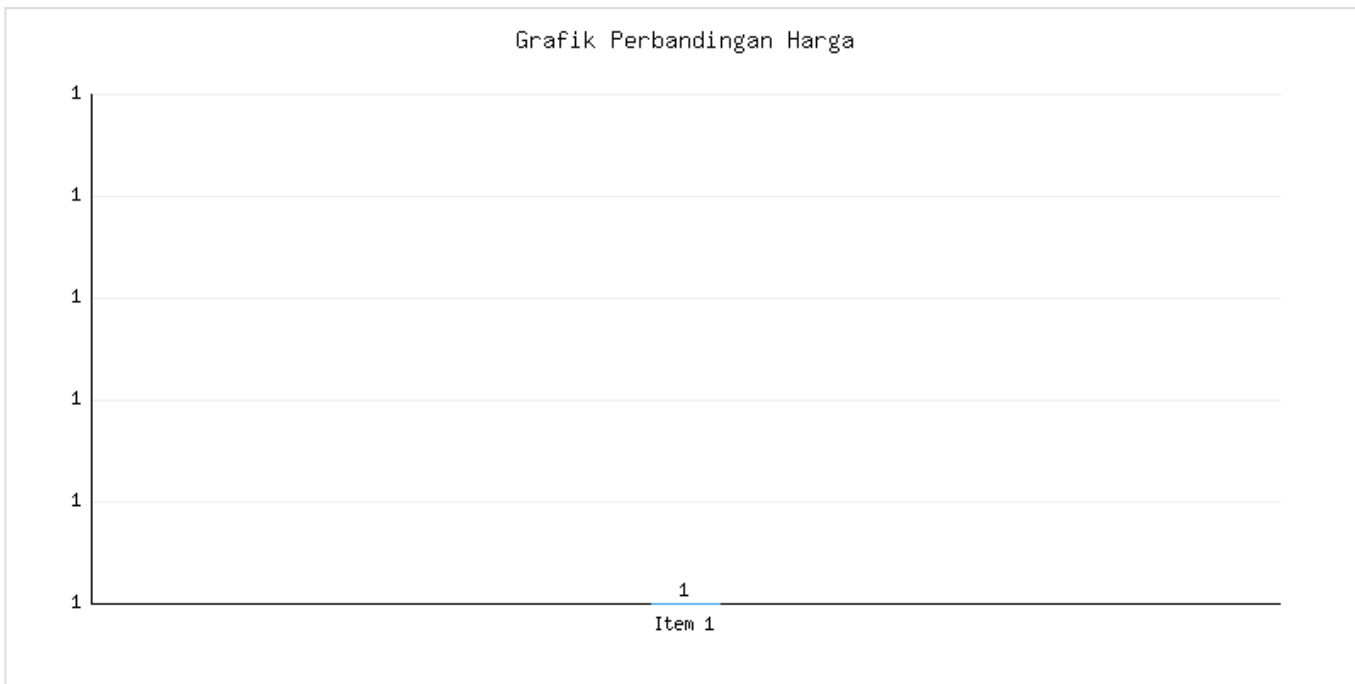

Penerima Bantuan Sosial RTLH APBD Kota Metro Berdasarkan Gender Tahun 2024

Kategori: Infrastruktur | Tanggal Upload: 18/11/2025 | Jumlah Data: 11 baris

Grafik Harga

Statistik Harga

Harga Tertinggi

Rp431.471

Harga Terendah

Rp53.365

Rata-rata Harga

Rp276.758

Tabel Data

	PENERIMA BANTUAN SOSIAL RUMAH TIDAK LAYAK HUNI APBD KOTA METRO					
	TAHUN ANGGARAN 2024