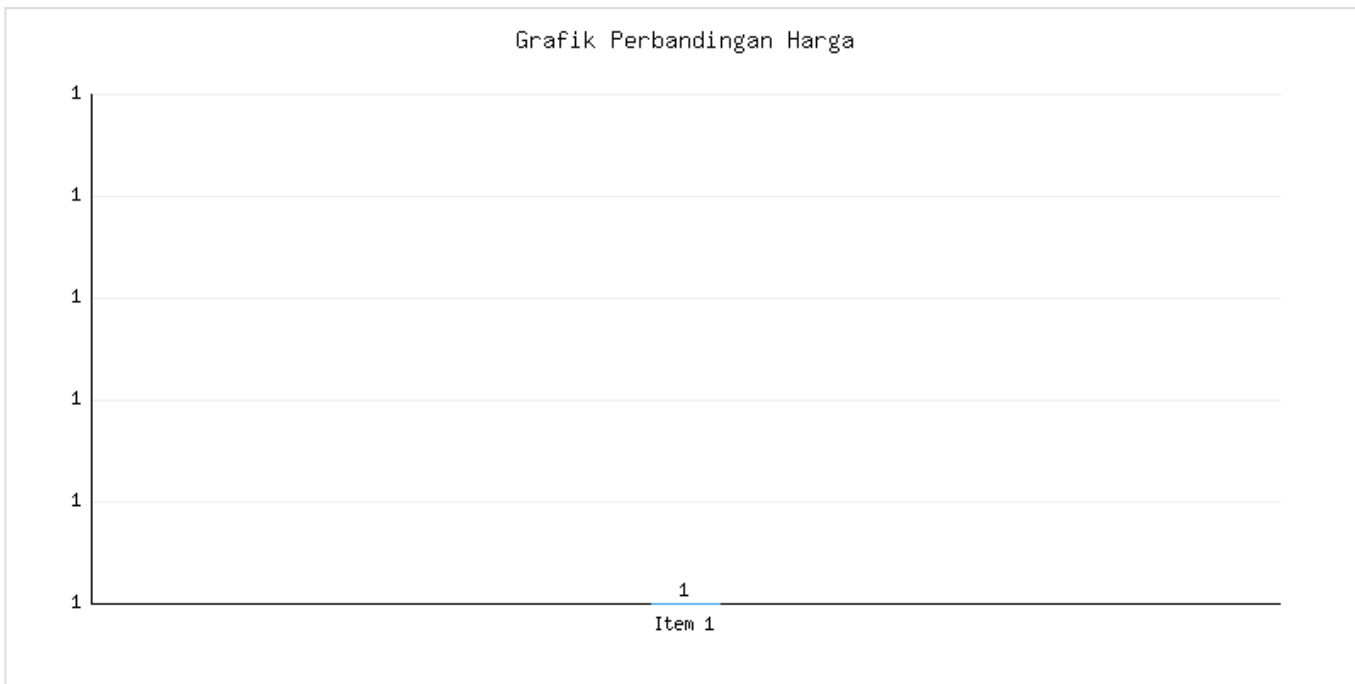

# Penerima Bantuan Sosial RTLH APBD Kota Metro Berdasarkan Gender Tahun 2024

Kategori: Infrastruktur | Tanggal Upload: 18/11/2025 | Jumlah Data: 11 baris

## Grafik Harga