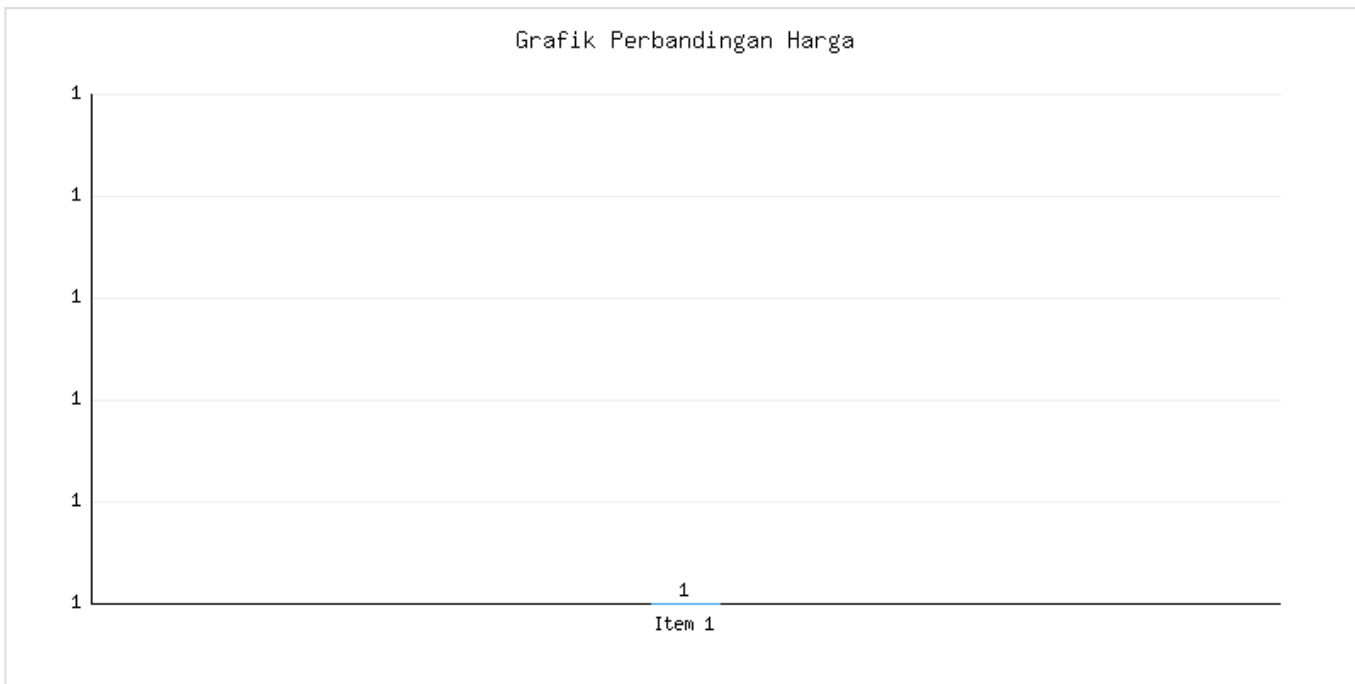

Penerima Bantuan Sosial RTLH APBD Kota Metro Berdasarkan Gender Tahun 2023

Kategori: Infrastruktur | Tanggal Upload: 17/11/2025 | Jumlah Data: 10 baris

Grafik Harga

Statistik Harga

Harga Tertinggi
Rp186.729