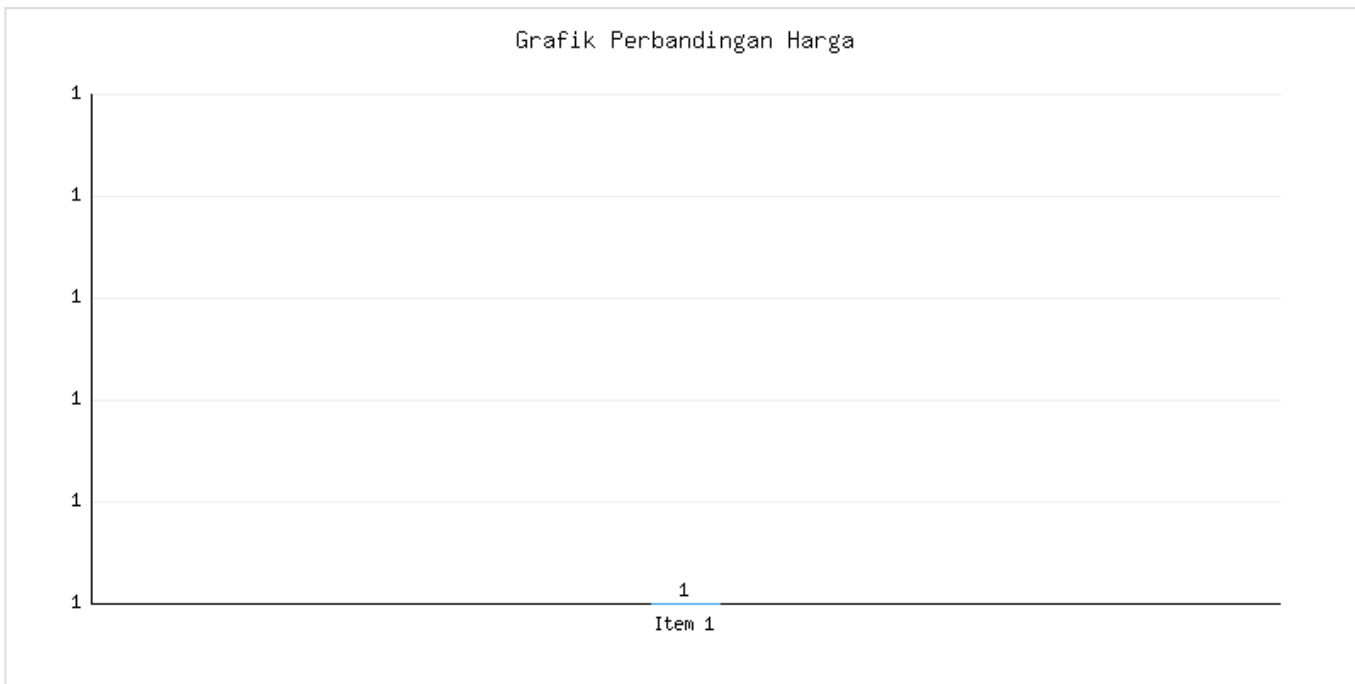

Penerima Bantuan Sosial RTLH APBD Kota Metro Berdasarkan Gender Tahun 2023

Kategori: Infrastruktur | Tanggal Upload: 17/11/2025 | Jumlah Data: 10 baris

Grafik Harga

Statistik Harga

Harga Tertinggi
Rp306.009