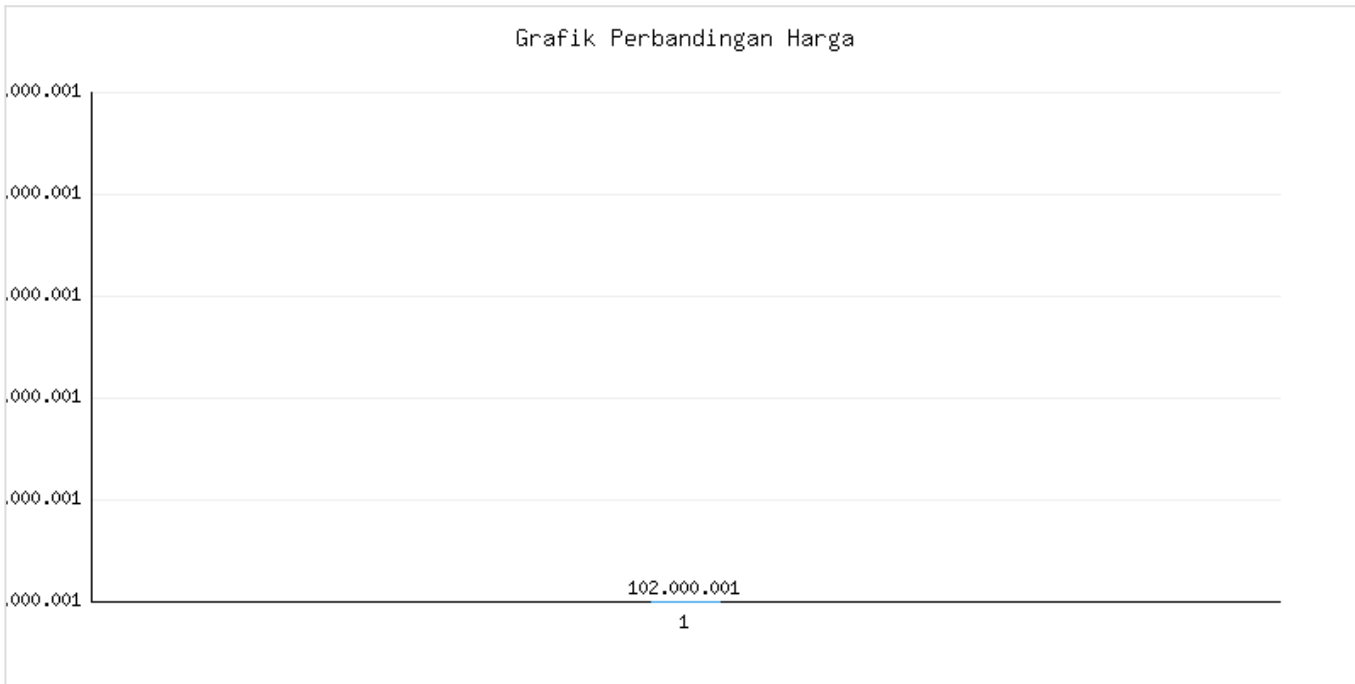

Alat uji dan kalibrasi pada RMC

Kategori: Kesehatan | Tanggal Upload: 07/11/2025 | Jumlah Data: 1 baris

Grafik Harga

Statistik Harga

Harga Tertinggi

Rp458.692

Harga Terendah

Rp65.090

Rata-rata Harga

Rp119.852

Tabel Data

No	Kode DSSD	Uraian DSSD	Satuan	Definisi Operasional	2017	2018	2019	2020	2021	2022	2023	2024	2025	Disabled	Info Sub Kegiatan
1	1.02.000001	Alat uji dan kalibrasi pada RMC	Unit	Alat kalibrasi adalah sebuah perangkat atau instrumen yang digunakan untuk mengukur, membandingkan, dan menyesuaikan ukuran atau parameter suatu alat atau perangkat lainnya agar sesuai dengan standar atau nilai yang telah ditentukan Jumlah alat kalibrasi dengan kondisi baik	0	0	0	0	84	66	98	169		T	[1.02.02.1.01.0013] [1.02.02.2.01.0015]