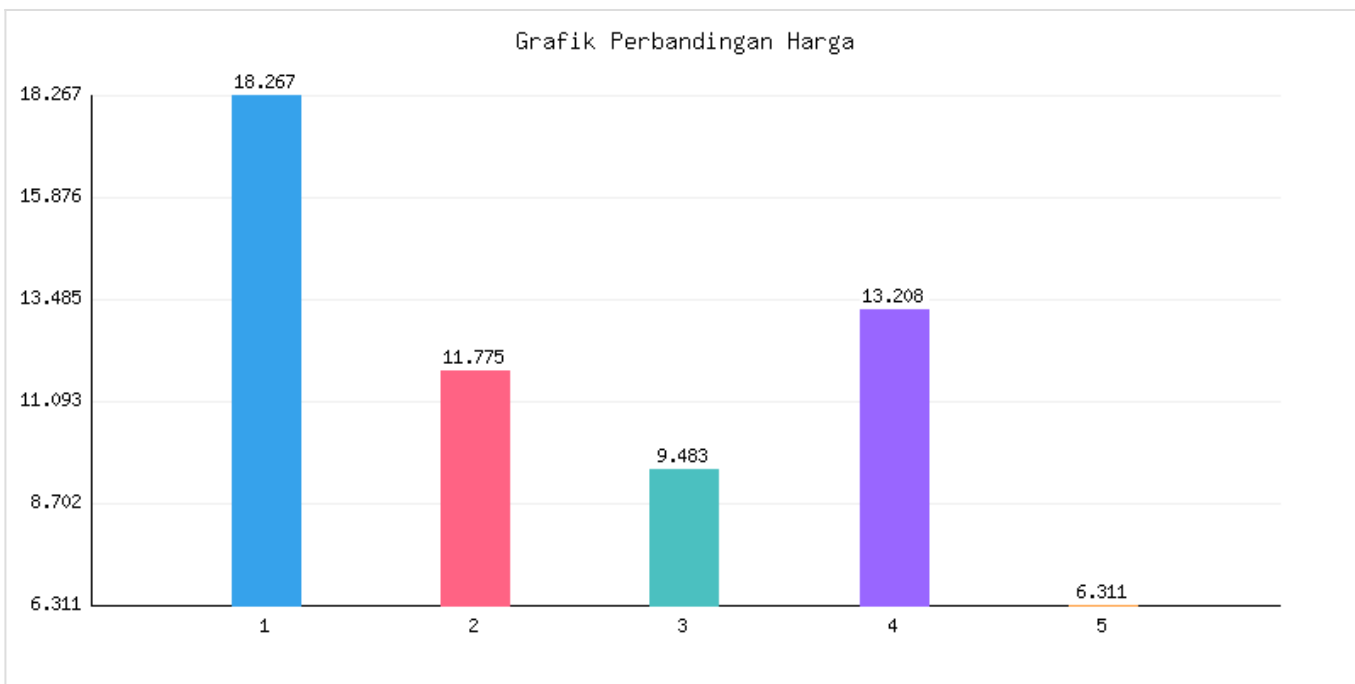

Jumlah Penduduk Lahir, Mati, Pindah, Datang Kota Metro Sampai Dengan Tanggal 31 Oktober 2025

Kategori: Kependudukan | Tanggal Upload: 06/11/2025 | Jumlah Data: 7 baris

Grafik Harga

Statistik Harga

Harga Tertinggi

Rp409.313

Harga Terendah

Rp26.332

Rata-rata Harga

Rp257.183

Tabel Data

No	Kecamatan	Jumlah KK	Penduduk Awal Bulan	Lahir Bulan Ini	Mati Bulan Ini	Datang Bulan Ini	Pindah Bulan Ini	Jumlah KK	Penduduk Akhir Bulan Ini
1	Metro Pusat	18267	57093	23	20	54	43	18285	57107
2	Metro Utara	11775	36097	14	6	39	23	11792	36121
3	Metro Barat	9483	29859	13	12	38	2	9496	29896
4	Metro Timur	13208	42049	26	12	25	31	13217	42057
5	Metro Selatan	6311	19031	9	5	16	9	6315	19042
6	Jumlah	59044	184129	85	55	172	108	59105	184223