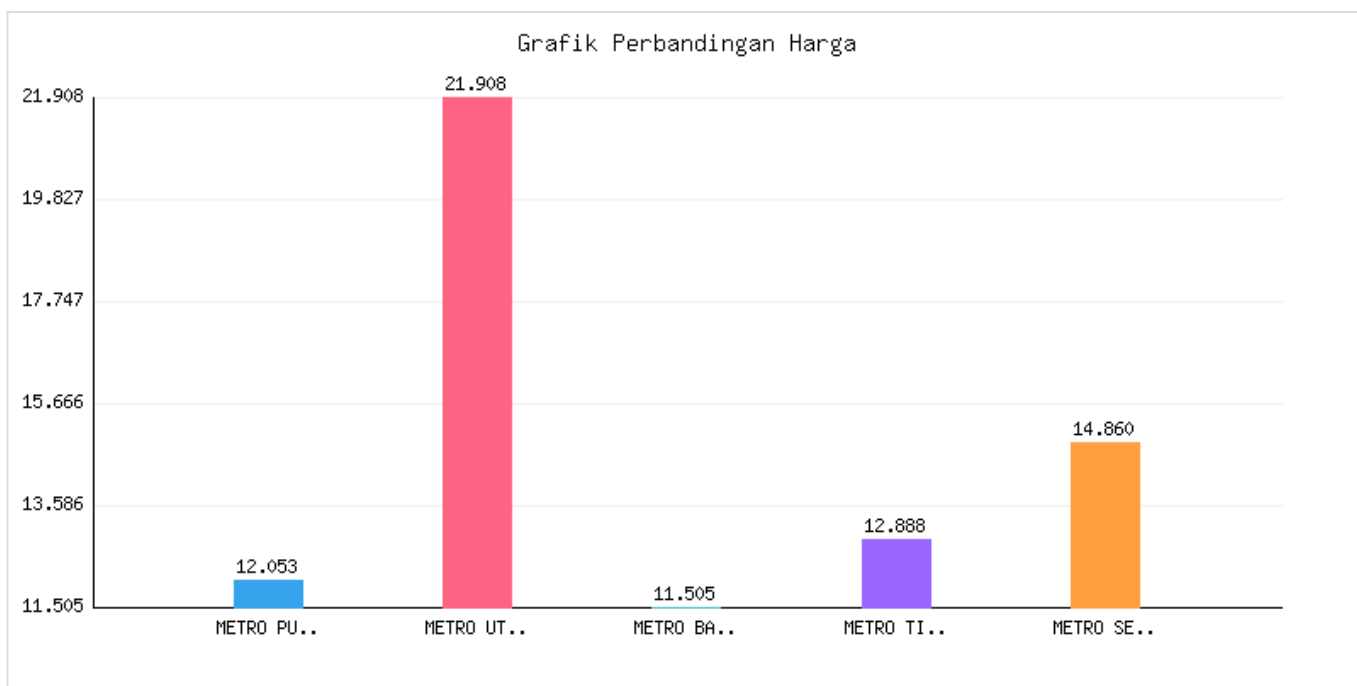

Jumlah Penyebaran dan Kepadatan Penduduk Kota Metro sampai dengan tanggal 31 Oktober 2025

Kategori: Kependudukan | Tanggal Upload: 06/11/2025 | Jumlah Data: 8 baris

Grafik Harga

Statistik Harga

Harga Tertinggi
Rp287.099

Harga Terendah
Rp91.998

Rata-rata Harga
Rp159.327

Tabel Data

KECAMATAN	LUAS WILAYAH (km2)	JUMLAH PENDUDUK	PERSEBARAN PENDUDUK (%)	KEPADATAN PENDUDUK (Rm2)	JUMLAH KEPALA KELUARGA
METRO PUSAT	12053	57107	31.00	4738	10285
METRO UTARA	21908	36121	16.41	1649	11792
METRO BARAT	11505	29896	16.23	2599	9496