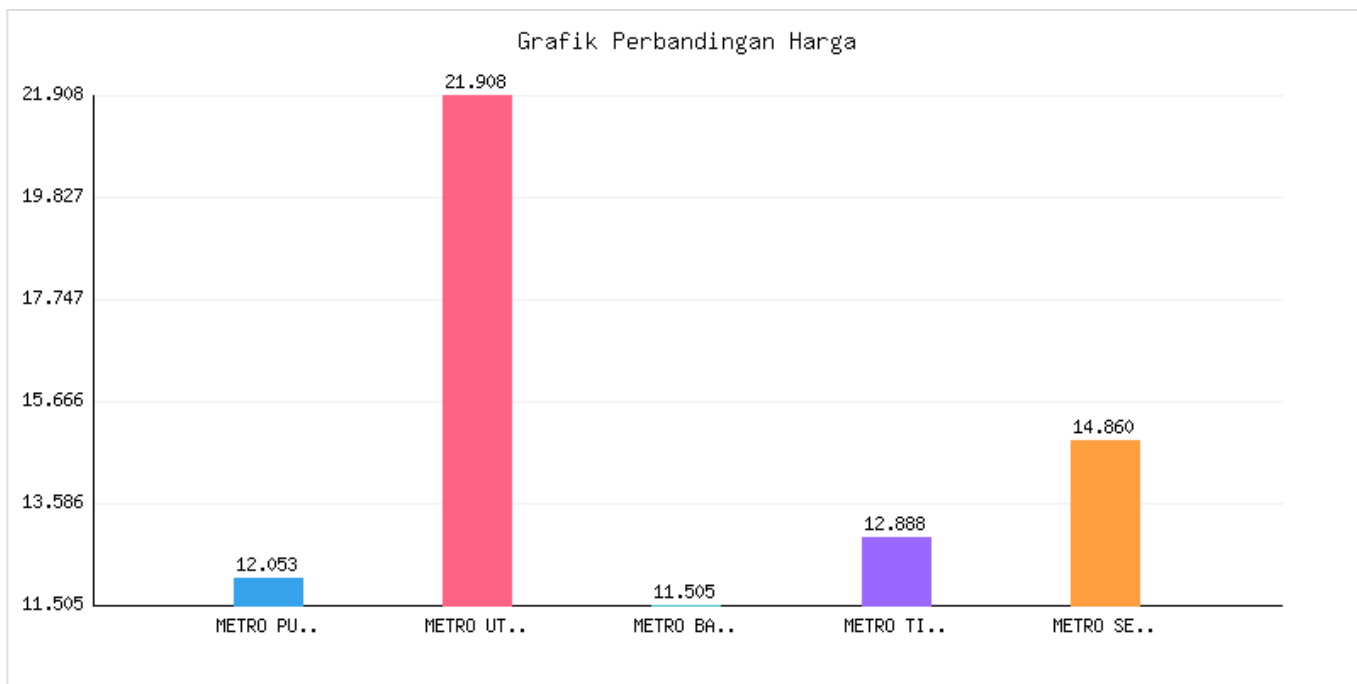

Jumlah Penyebaran dan Kepadatan Penduduk Kota Metro sampai dengan tanggal 15 Oktober 2025

Kategori: Kependudukan | Tanggal Upload: 17/10/2025 | Jumlah Data: 8 baris

Grafik Harga

Statistik Harga

Harga Tertinggi
Rp103.477

Harga Terendah
Rp82.950

Rata-rata Harga
Rp261.374

Tabel Data

KECAMATAN	LUAS WILAYAH (km2)	JUMLAH PENDUDUK	PERSEBARAN PENDUDUK (%)	KEPADATAN PENDUDUK (Rm2)	JUMLAH KEPALA KELUARGA
METRO PUSAT	12063	57083	31.01	4737	10267
METRO UTARA	21908	36087	16.40	1648	11775
METRO BARAT	11505	29859	16.22	2595	9483