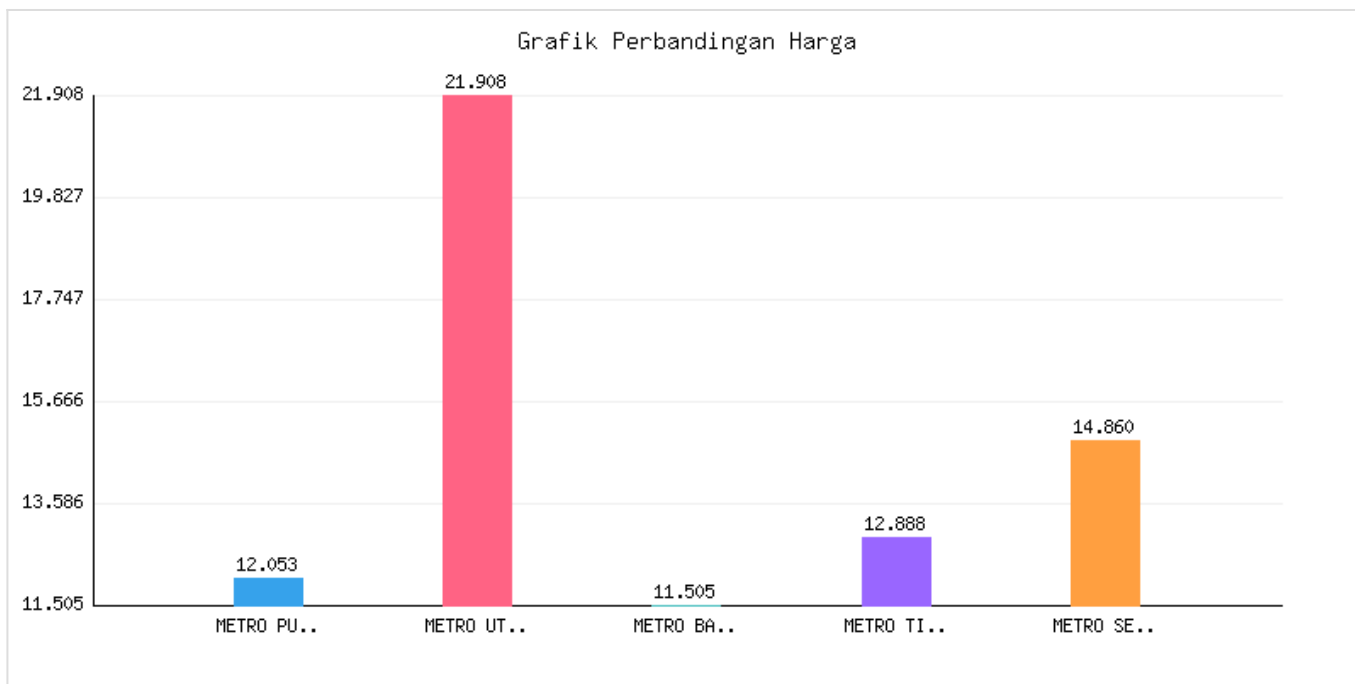

Jumlah Penyebaran dan Kepadatan Penduduk Kota Metro sampai dengan tanggal 15 Oktober 2025

Kategori: Kependudukan | Tanggal Upload: 17/10/2025 | Jumlah Data: 8 baris

Grafik Harga

Statistik Harga

Harga Tertinggi
Rp455.656

Harga Terendah
Rp56.976

Rata-rata Harga
Rp87.935

Tabel Data

KECAMATAN	LUAS WILAYAH (km2)	JUMLAH PENDUDUK	PERSEBARAN PENDUDUK (%)	KEPADATAN PENDUDUK (Rm2)	JUMLAH KEPALA KELUARGA
METRO PUSAT	12063	57083	31.01	4737	10267
METRO UTARA	21908	36087	16.40	1648	11775
METRO BARAT	11505	29859	16.22	2595	9483