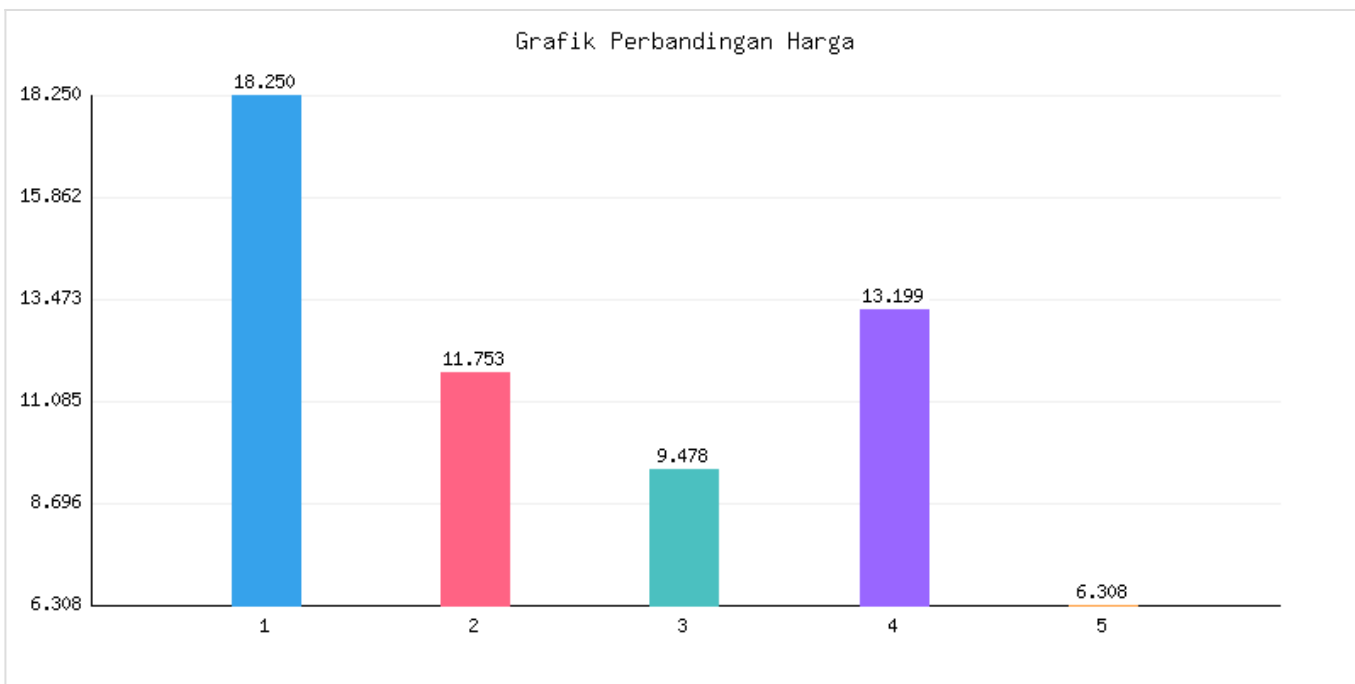

Jumlah Penduduk Lahir, Mati, Pindah, Datang Kota Metro Sampai Dengan Tanggal 15 Oktober 2025

Kategori: Kependudukan | Tanggal Upload: 17/10/2025 | Jumlah Data: 7 baris

Grafik Harga

Statistik Harga

Harga Tertinggi

Rp296.828

Harga Terendah

Rp89.049

Rata-rata Harga

Rp202.276

Tabel Data

No	Kecamatan	Jumlah KK	Penduduk Awal Bulan	Lahir Bulan Ini	Mati Bulan Ini	Datang Bulan Ini	Pindah Bulan Ini	Jumlah KK	Penduduk Akhir Bulan Ini
1	Metro Pusat	18250	57095	16	26	36	28	18267	57093
2	Metro Utara	11753	36079	13	6	31	20	11775	36097
3	Metro Barat	9478	29863	9	11	14	16	9483	29859
4	Metro Timur	13199	42049	9	11	26	24	13208	42049
5	Metro Selatan	6308	19025	8	15	16	3	6311	19031
6	Jumlah	58988	184111	55	69	123	91	59044	184129