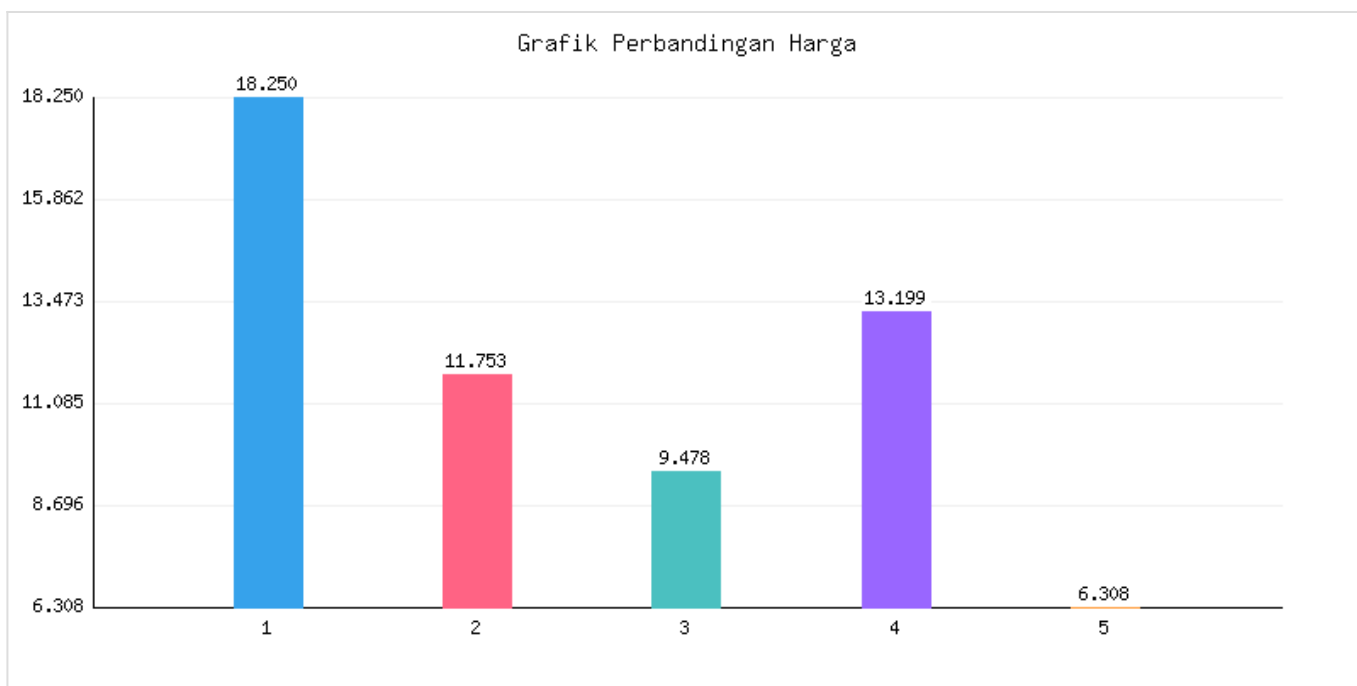

Jumlah Penduduk Lahir, Mati, Pindah, Datang Kota Metro Sampai Dengan Tanggal 15 Oktober 2025

Kategori: Kependudukan | Tanggal Upload: 17/10/2025 | Jumlah Data: 7 baris

Grafik Harga

Statistik Harga

Harga Tertinggi

Rp352.125

Harga Terendah

Rp96.389

Rata-rata Harga

Rp164.287

Tabel Data

No	Kecamatan	Jumlah KK	Penduduk Awal Bulan	Lahir Bulan Ini	Mati Bulan Ini	Datang Bulan Ini	Pindah Bulan Ini	Jumlah KK	Penduduk Akhir Bulan Ini
1	Metro Pusat	18250	57095	16	26	36	28	18267	57093
2	Metro Utara	11753	36079	13	6	31	20	11775	36097
3	Metro Barat	9478	29863	9	11	14	16	9483	29859
4	Metro Timur	13199	42049	9	11	26	24	13208	42049
5	Metro Selatan	6308	19025	8	15	16	3	6311	19031
6	Jumlah	58988	184111	55	69	123	91	59044	184129