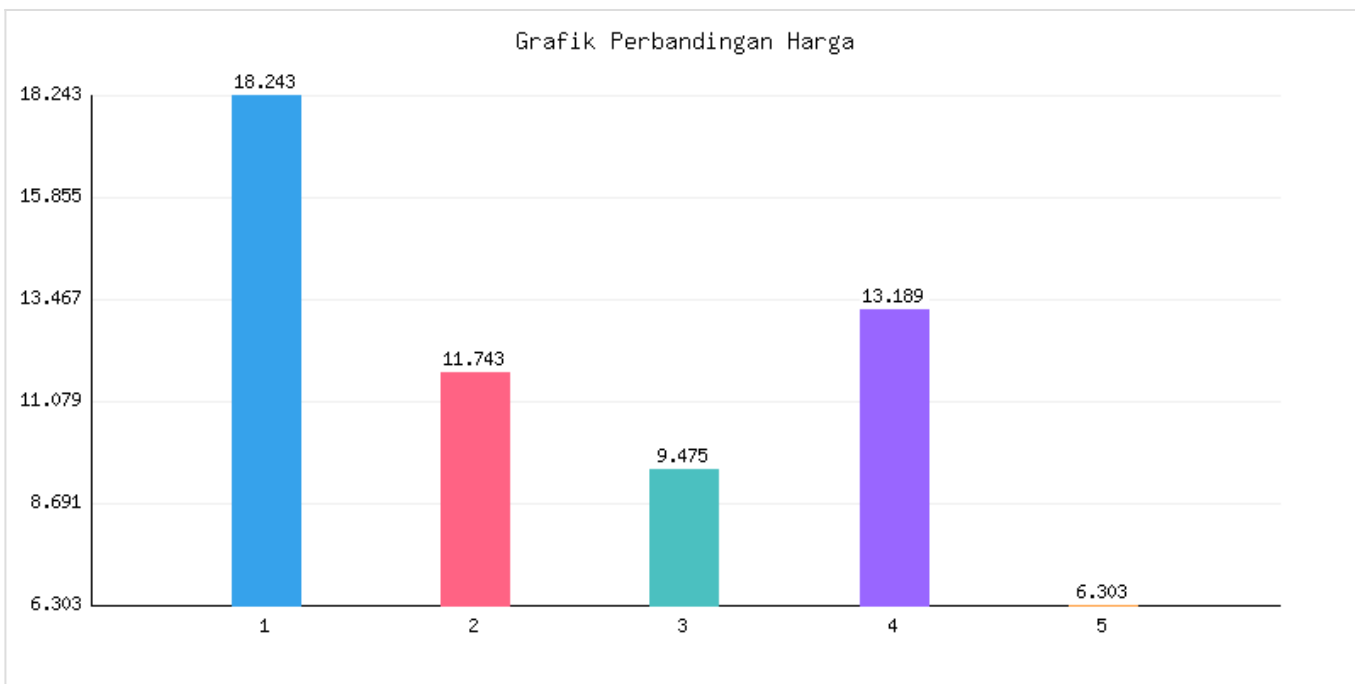

Jumlah Penduduk Lahir, Mati, Pindah, Datang Kota Metro Sampai Dengan Tanggal 30 September 2025

Kategori: Kependudukan | Tanggal Upload: 02/10/2025 | Jumlah Data: 7 baris

Grafik Harga

Statistik Harga

Harga Tertinggi

Rp301.646

Harga Terendah

Rp73.848

Rata-rata Harga

Rp235.998

Tabel Data

No	Kecamatan	Jumlah KK	Penduduk Awal Bulan	Lahir Bulan Ini	Mati Bulan Ini	Datang Bulan Ini	Pindah Bulan Ini	Jumlah KK	Penduduk Akhir Bulan Ini
1	Metro Pusat	18243	57082	31	33	40	25	18250	57095
2	Metro Utara	11743	36088	17	11	21	36	11753	36079
3	Metro Barat	9475	29864	14	5	12	23	9478	29863
4	Metro Timur	13189	42037	14	21	46	32	13199	42049
5	Metro Selatan	6303	19012	3	7	19	6	6308	19025
6	Jumlah	58953	184083	81	57	138	122	58988	184111