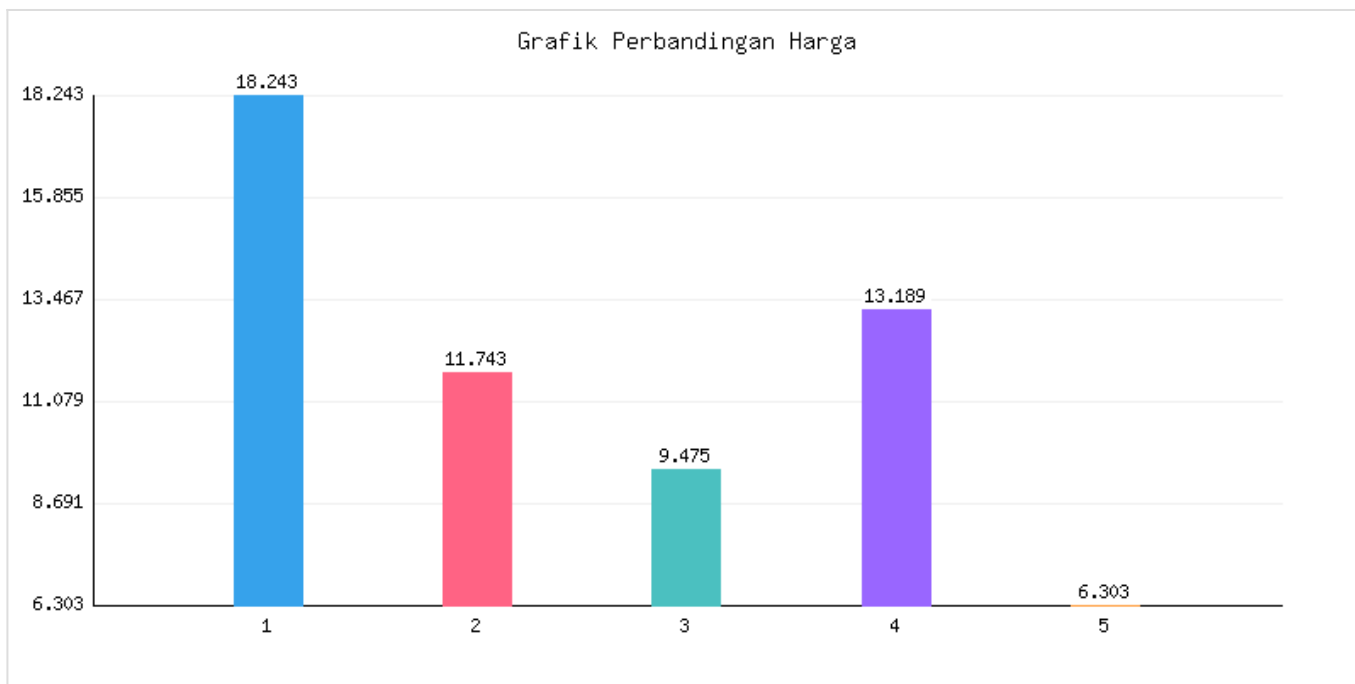

Jumlah Penduduk Lahir, Mati, Pindah, Datang Kota Metro Sampai Dengan Tanggal 30 September 2025

Kategori: Kependudukan | Tanggal Upload: 02/10/2025 | Jumlah Data: 7 baris

Grafik Harga

Statistik Harga

Harga Tertinggi

Rp205.967

Harga Terendah

Rp95.837

Rata-rata Harga

Rp113.082

Tabel Data

No	Kecamatan	Jumlah KK	Penduduk Awal Bulan	Lahir Bulan Ini	Mati Bulan Ini	Datang Bulan Ini	Pindah Bulan Ini	Jumlah KK	Penduduk Akhir Bulan Ini
1	Metro Pusat	18243	57082	31	33	40	25	18250	57095
2	Metro Utara	11743	36088	17	11	21	36	11753	36079
3	Metro Barat	9475	29864	14	5	12	23	9478	29863
4	Metro Timur	13189	42037	14	21	46	32	13199	42049
5	Metro Selatan	6303	19012	3	7	19	6	6308	19025
6	Jumlah	58953	184083	81	57	138	122	58988	184111