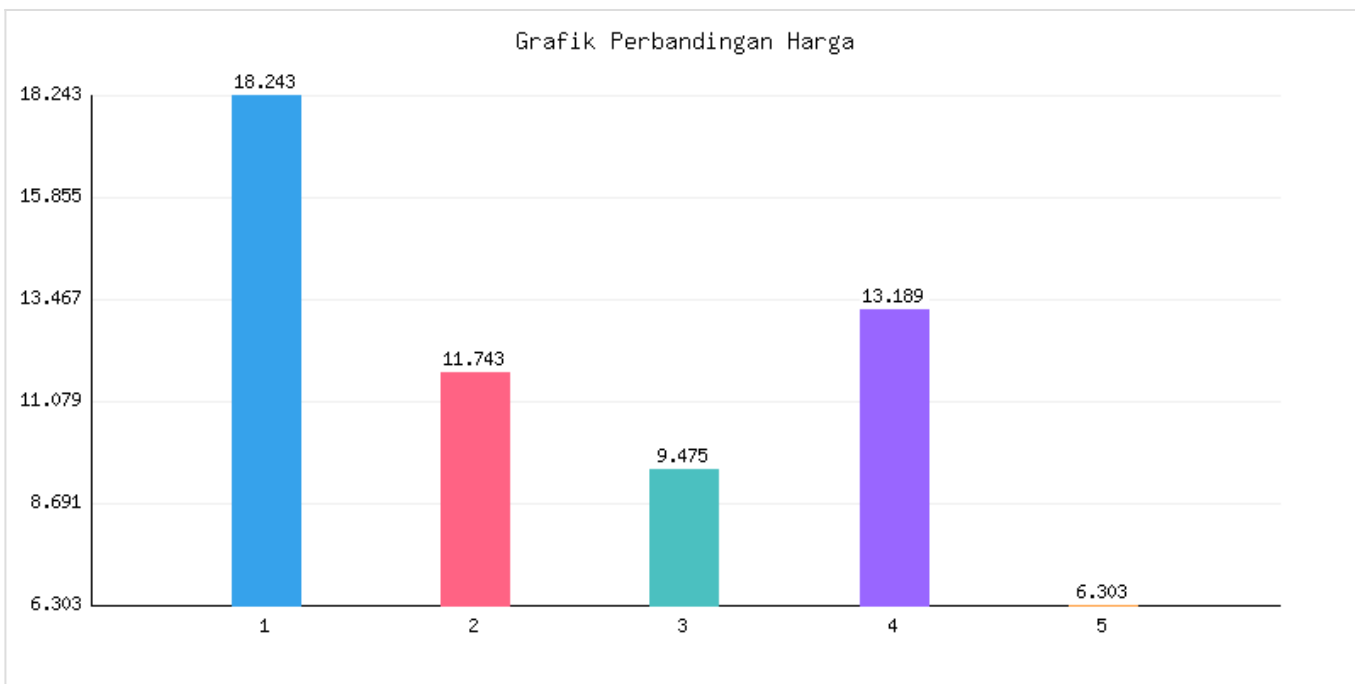

Jumlah Penduduk Lahir, Mati, Pindah, Datang Kota Metro Sampai Dengan Tanggal 30 September 2025

Kategori: Kependudukan | Tanggal Upload: 02/10/2025 | Jumlah Data: 7 baris

Grafik Harga

Statistik Harga

Harga Tertinggi

Rp103.196

Harga Terendah

Rp19.316

Rata-rata Harga

Rp238.926

Tabel Data

No	Kecamatan	Jumlah KK	Penduduk Awal Bulan	Lahir Bulan Ini	Mati Bulan Ini	Datang Bulan Ini	Pindah Bulan Ini	Jumlah KK	Penduduk Akhir Bulan Ini
1	Metro Pusat	18243	57082	31	33	40	25	18250	57095
2	Metro Utara	11743	36088	17	11	21	36	11753	36079
3	Metro Barat	9475	29864	14	5	12	23	9478	29863
4	Metro Timur	13189	42037	14	21	46	32	13199	42049
5	Metro Selatan	6303	19012	3	7	19	6	6308	19025
6	Jumlah	58953	184083	81	57	138	122	58988	184111