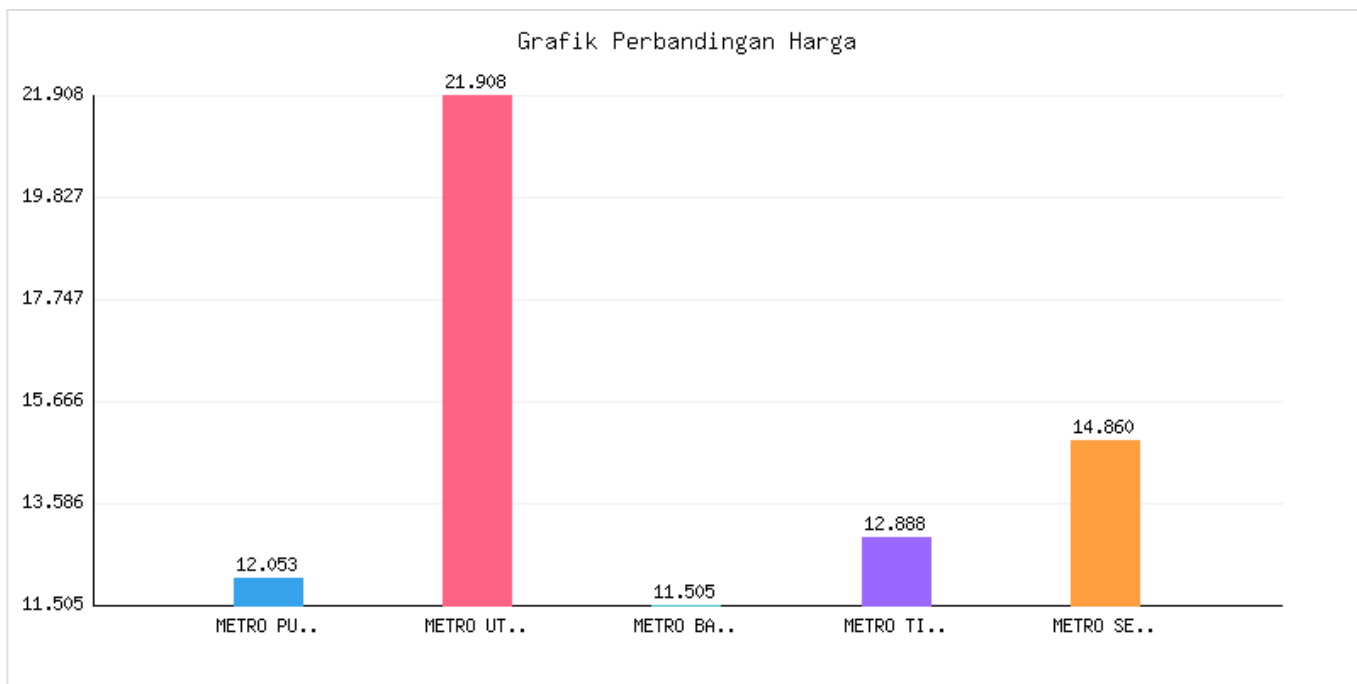

# Jumlah Penyebaran dan Kepadatan Penduduk Kota Metro sampai dengan tanggal 30 September 2025

Kategori: Kependudukan | Tanggal Upload: 02/10/2025 | Jumlah Data: 8 baris

## Grafik Harga