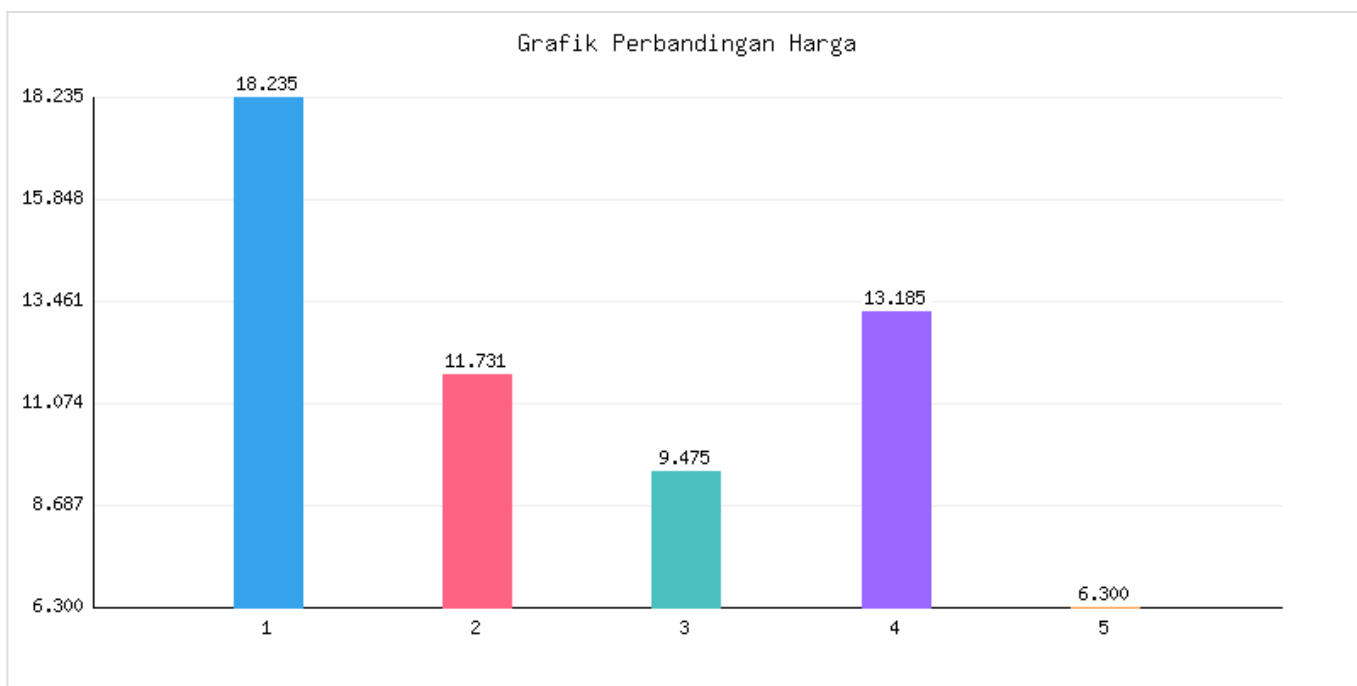

Jumlah Penduduk Lahir, Mati, Pindah, Datang Kota Metro Sampai Dengan Tanggal 15 September 2025

Kategori: Kependudukan | Tanggal Upload: 18/09/2025 | Jumlah Data: 7 baris

Grafik Harga

Statistik Harga

Harga Tertinggi

Rp458.063

Harga Terendah

Rp49.797

Rata-rata Harga

Rp204.207

Tabel Data

No	Kecamatan	Jumlah KK	Penduduk Awal Bulan	Lahir Bulan Ini	Mati Bulan Ini	Datang Bulan Ini	Pindah Bulan Ini	Jumlah KK	Penduduk Akhir Bulan Ini
1	Metro Pusat	18235	57043	26	19	62	30	18243	57082
2	Metro Utara	11731	36064	16	1	27	18	11743	36088
3	Metro Barat	9475	29851	14	6	16	11	9475	29864
4	Metro Timur	13185	42016	15	19	42	17	13189	42037
5	Metro Selatan	6300	19008	3	10	19	8	6303	19012
6	Jumlah	58926	183982	74	55	166	84	58953	184083