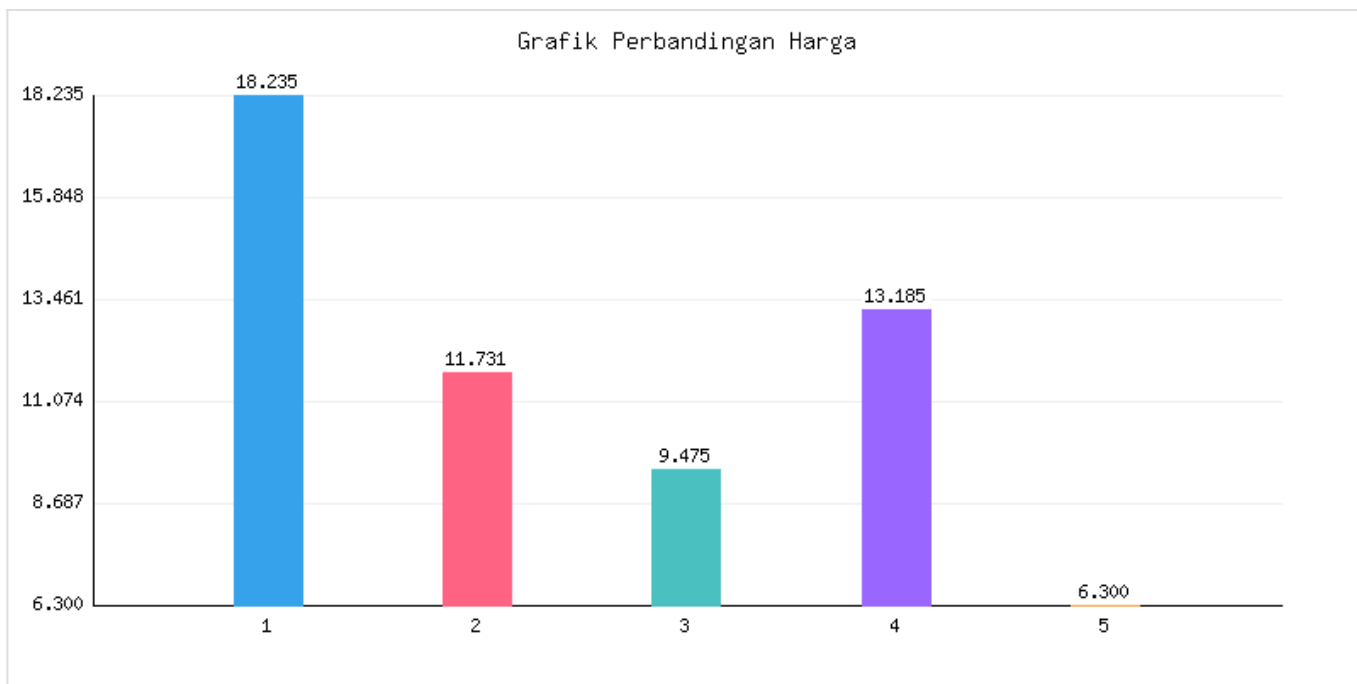

Jumlah Penduduk Lahir, Mati, Pindah, Datang Kota Metro Sampai Dengan Tanggal 15 September 2025

Kategori: Kependudukan | Tanggal Upload: 18/09/2025 | Jumlah Data: 7 baris

Grafik Harga

Statistik Harga

Harga Tertinggi

Rp470.358

Harga Terendah

Rp26.059

Rata-rata Harga

Rp69.093

Tabel Data

No	Kecamatan	Jumlah KK	Penduduk Awal Bulan	Lahir Bulan Ini	Mati Bulan Ini	Datang Bulan Ini	Pindah Bulan Ini	Jumlah KK	Penduduk Akhir Bulan Ini
1	Metro Pusat	18235	57043	26	19	62	30	18243	57082
2	Metro Utara	11731	36064	16	1	27	18	11743	36088
3	Metro Barat	9475	29851	14	6	16	11	9475	29864
4	Metro Timur	13185	42016	15	19	42	17	13189	42037
5	Metro Selatan	6300	19008	3	10	19	8	6303	19012
6	Jumlah	58926	183982	74	55	166	84	58953	184083