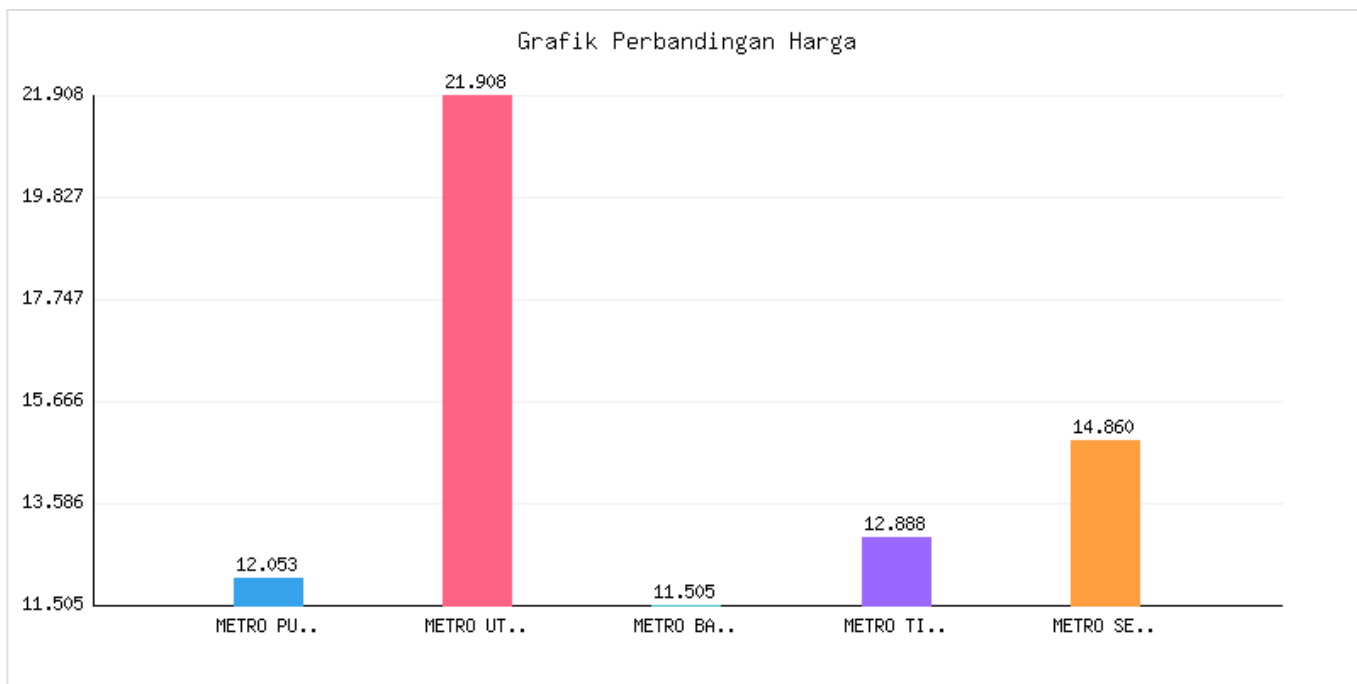

Jumlah Penyebaran dan Kepadatan Penduduk Kota Metro sampai dengan tanggal 15 September 2025

Kategori: Kependudukan | Tanggal Upload: 18/09/2025 | Jumlah Data: 8 baris

Grafik Harga

Statistik Harga

Harga Tertinggi
Rp203.289

Harga Terendah
Rp49.967

Rata-rata Harga
Rp74.004

Tabel Data

KECAMATAN	LUAS WILAYAH (km2)	JUMLAH PENDUDUK	PERSEBARAN PENDUDUK (%)	KEPADATAN PENDUDUK (Rm2)	JUMLAH KEPALA KELUARGA
METRO PUSAT	12053	57082	31.01	4736	10243
METRO UTARA	21908	36088	16.40	1647	11743
METRO BARAT	11505	29864	16.22	2596	9475