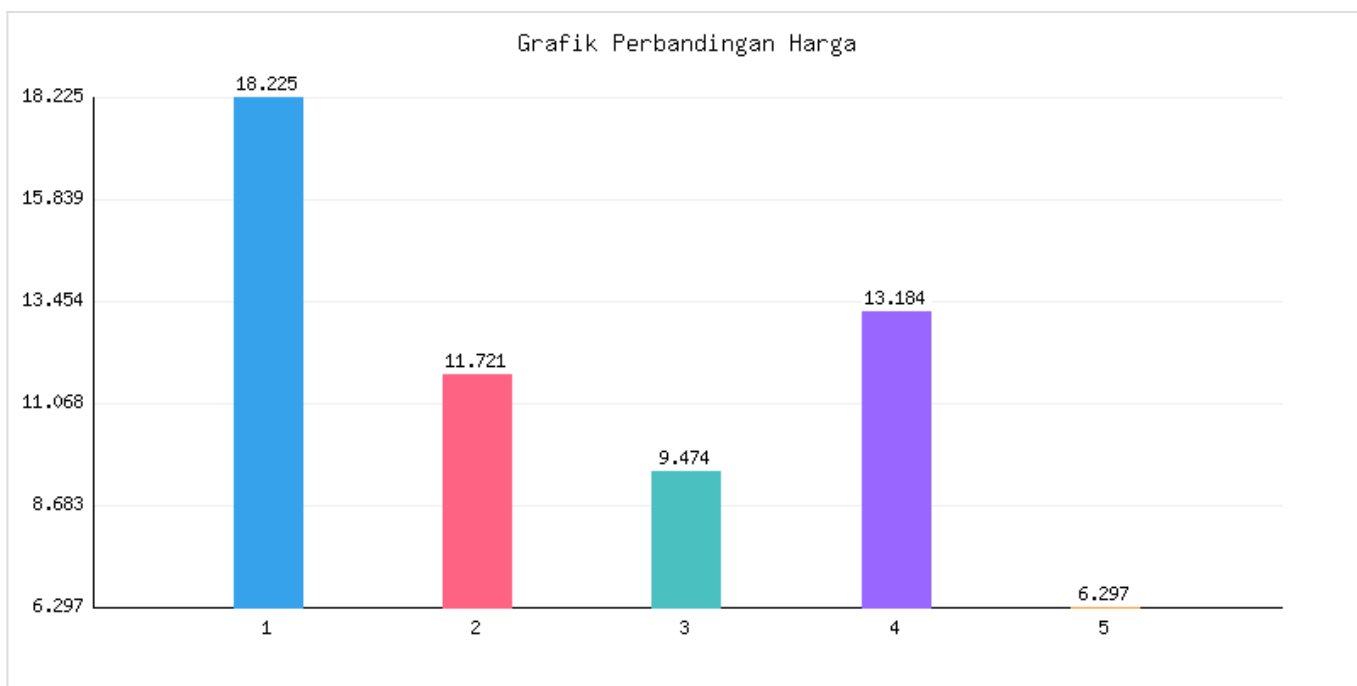

Jumlah Penduduk Lahir, Mati, Pindah, Datang Kota Metro Sampai Dengan Tanggal 31 Agustus 2025

Kategori: Kependudukan | Tanggal Upload: 02/09/2025 | Jumlah Data: 7 baris

Grafik Harga

Statistik Harga

Harga Tertinggi

Rp251.474

Harga Terendah

Rp84.291

Rata-rata Harga

Rp297.054

Tabel Data

No	Kecamatan	Jumlah KK	Penduduk Awal Bulan	Lahir Bulan Ini	Mati Bulan Ini	Datang Bulan Ini	Pindah Bulan Ini	Jumlah KK	Penduduk Akhir Bulan Ini
1	Metro Pusat	18225	57046	17	21	26	25	18235	57043
2	Metro Utara	11721	36042	11	10	37	16	11731	36064
3	Metro Barat	9474	29884	13	7	16	15	9475	29851
4	Metro Timur	13184	42022	13	12	17	24	13185	42016
5	Metro Selatan	6297	19003	7	4	12	10	6300	19008
6	Jumlah	58901	183957	61	54	108	90	58926	183982