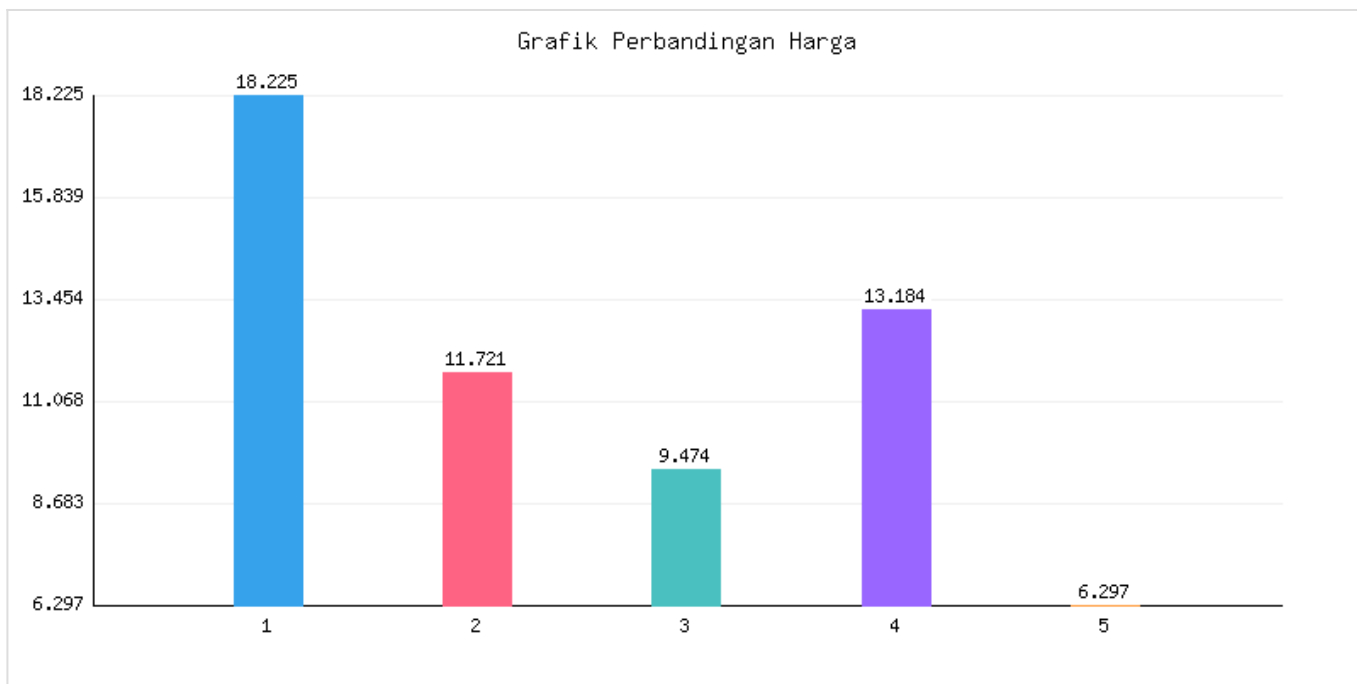

# Jumlah Penduduk Lahir, Mati, Pindah, Datang Kota Metro Sampai Dengan Tanggal 31 Agustus 2025

Kategori: Kependudukan | Tanggal Upload: 02/09/2025 | Jumlah Data: 7 baris

## Grafik Harga