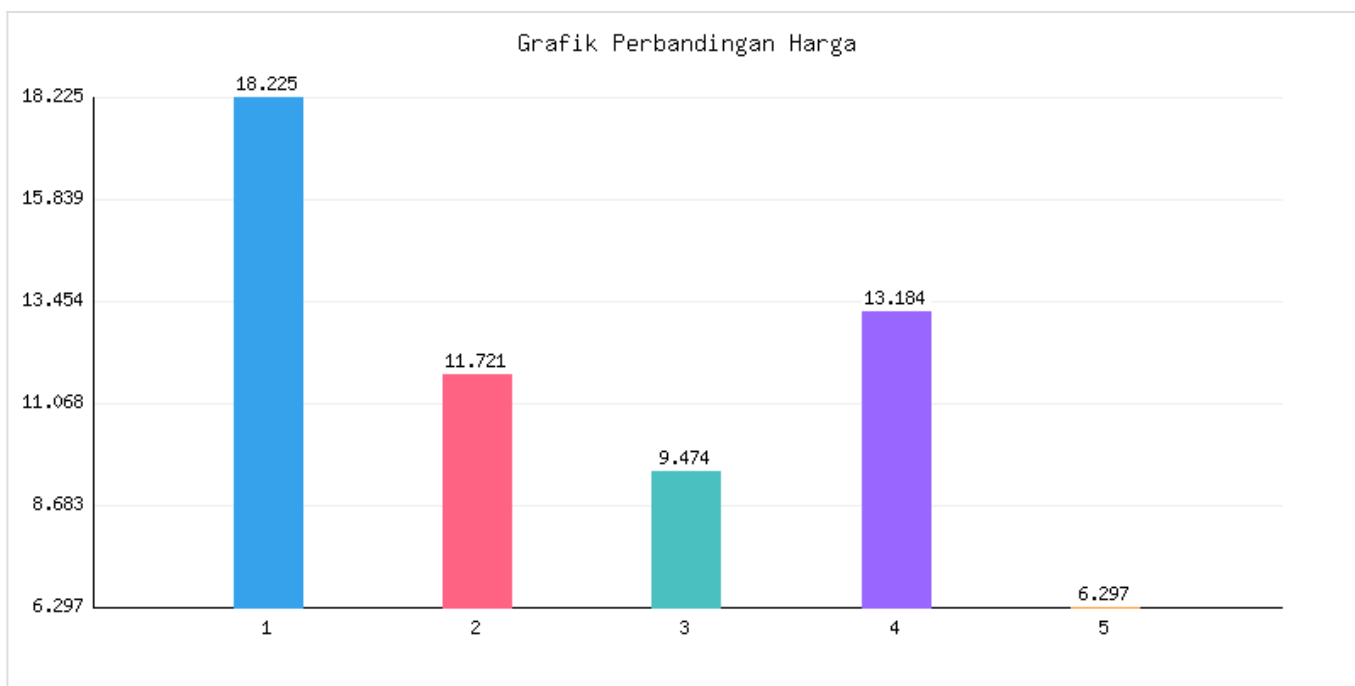

Jumlah Penduduk Lahir, Mati, Pindah, Datang Kota Metro Sampai Dengan Tanggal 31 Agustus 2025

Kategori: Kependudukan | Tanggal Upload: 02/09/2025 | Jumlah Data: 7 baris

Grafik Harga

Statistik Harga

Harga Tertinggi

Rp185.831

Harga Terendah

Rp99.203

Rata-rata Harga

Rp115.998

Tabel Data

No	Kecamatan	Jumlah KK	Penduduk Awal Bulan	Lahir Bulan Ini	Mati Bulan Ini	Datang Bulan Ini	Pindah Bulan Ini	Jumlah KK	Penduduk Akhir Bulan Ini
1	Metro Pusat	18225	57046	17	21	26	25	18235	57043
2	Metro Utara	11721	36042	11	10	37	16	11731	36064
3	Metro Barat	9474	29884	13	7	16	15	9475	29851
4	Metro Timur	13184	42022	13	12	17	24	13185	42016
5	Metro Selatan	6297	19003	7	4	12	10	6300	19008
6	Jumlah	58901	183957	61	54	108	90	58926	183982