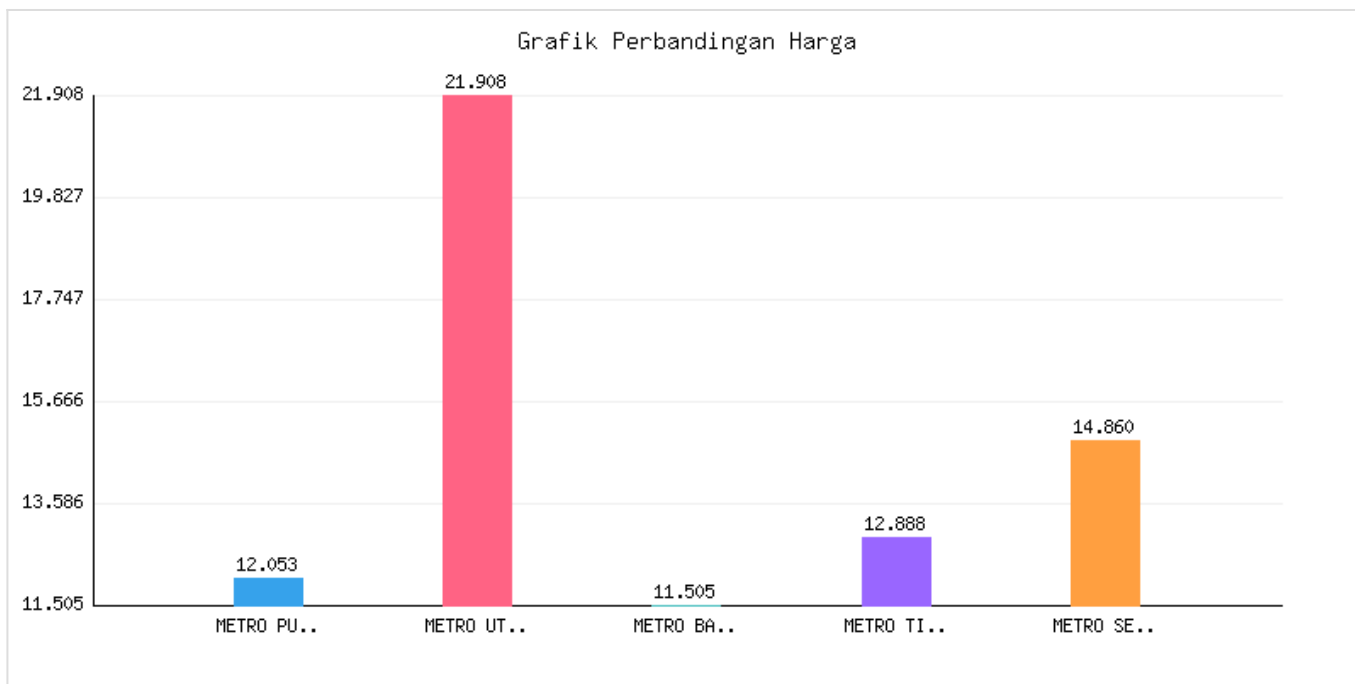

Jumlah Penyebaran dan Kepadatan Penduduk Kota Metro sampai dengan tanggal 31 Agustus 2025

Kategori: Kependudukan | Tanggal Upload: 02/09/2025 | Jumlah Data: 8 baris

Grafik Harga

Statistik Harga

Harga Tertinggi
Rp376.421

Harga Terendah
Rp77.887

Rata-rata Harga
Rp96.611

Tabel Data

KECAMATAN	LUAS WILAYAH (km2)	JUMLAH PENDUDUK	PERSEBARAN PENDUDUK (%)	KEPADATAN PENDUDUK (Rm2)	JUMLAH KEPALA KELUARGA
METRO PUSAT	12053	57043	31.00	4733	18235
METRO UTARA	21908	36064	16.40	1646	11731
METRO BARAT	11505	29851	16.22	2595	9475