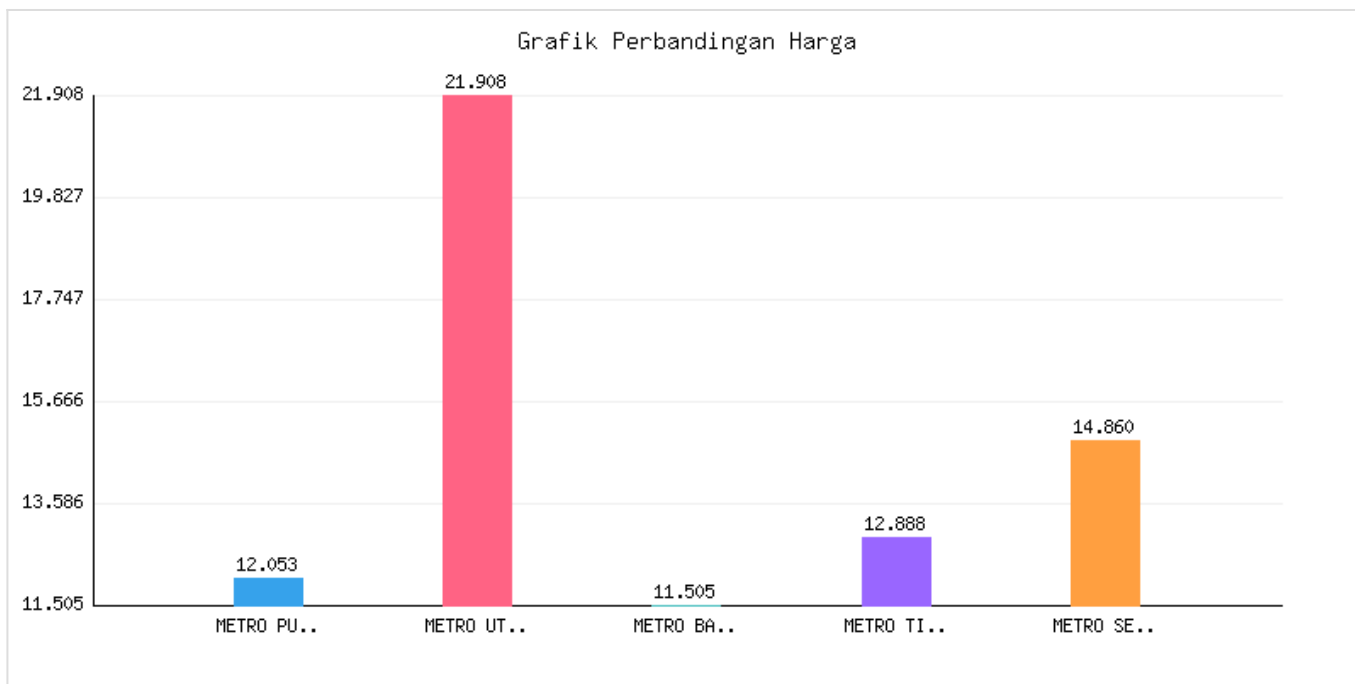

Jumlah Penyebaran dan Kepadatan Penduduk Kota Metro sampai dengan tanggal 31 Agustus 2025

Kategori: Kependudukan | Tanggal Upload: 02/09/2025 | Jumlah Data: 8 baris

Grafik Harga

Statistik Harga

Harga Tertinggi
Rp364.482

Harga Terendah
Rp96.889

Rata-rata Harga
Rp291.202

Tabel Data

KECAMATAN	LUAS WILAYAH (km2)	JUMLAH PENDUDUK	PERSEBARAN PENDUDUK (%)	KEPADATAN PENDUDUK (Rm2)	JUMLAH KEPALA KELUARGA
METRO PUSAT	12053	57043	31.00	4733	18235
METRO UTARA	21908	36064	16.40	1646	11731
METRO BARAT	11505	29851	16.22	2595	9475