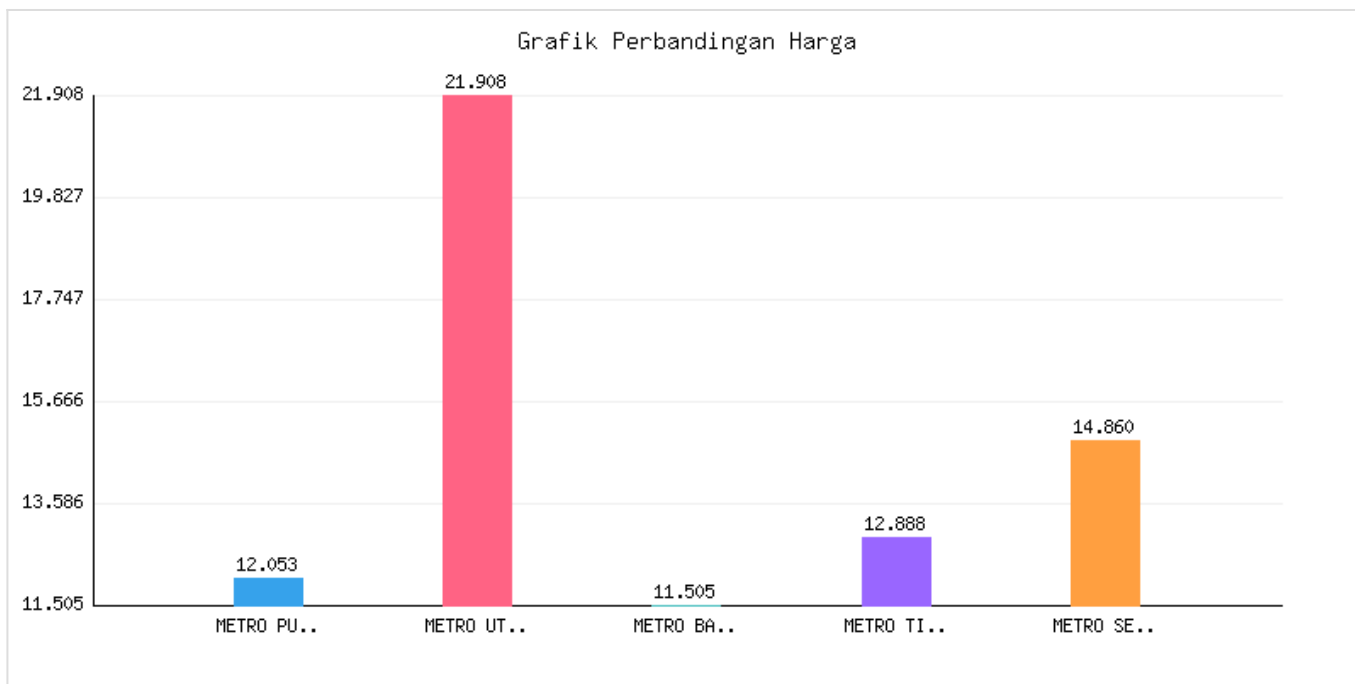

Jumlah Penyebaran dan Kepadatan Penduduk Kota Metro sampai dengan tanggal 15 Agustus 2025

Kategori: Kependudukan | Tanggal Upload: 21/08/2025 | Jumlah Data: 8 baris

Grafik Harga

Statistik Harga

Harga Tertinggi
Rp127.558

Harga Terendah
Rp52.266

Rata-rata Harga
Rp57.814

Tabel Data

| KECAMATAN | LUAS WILAYAH (km2) | JUMLAH PENDUDUK | PERSEBARAN PENDUDUK (%) | KEPADATAN PENDUDUK (Rm2) | JUMLAH KEPALA KELUARGA |
|-------------|--------------------|-----------------|-------------------------|--------------------------|------------------------|
| METRO PUSAT | 12053 | 57046 | 31.01 | 4733 | 18225 |
| METRO UTARA | 21908 | 36042 | 16.59 | 1645 | 11721 |
| METRO BARAT | 11505 | 29844 | 16.22 | 2594 | 9474 |