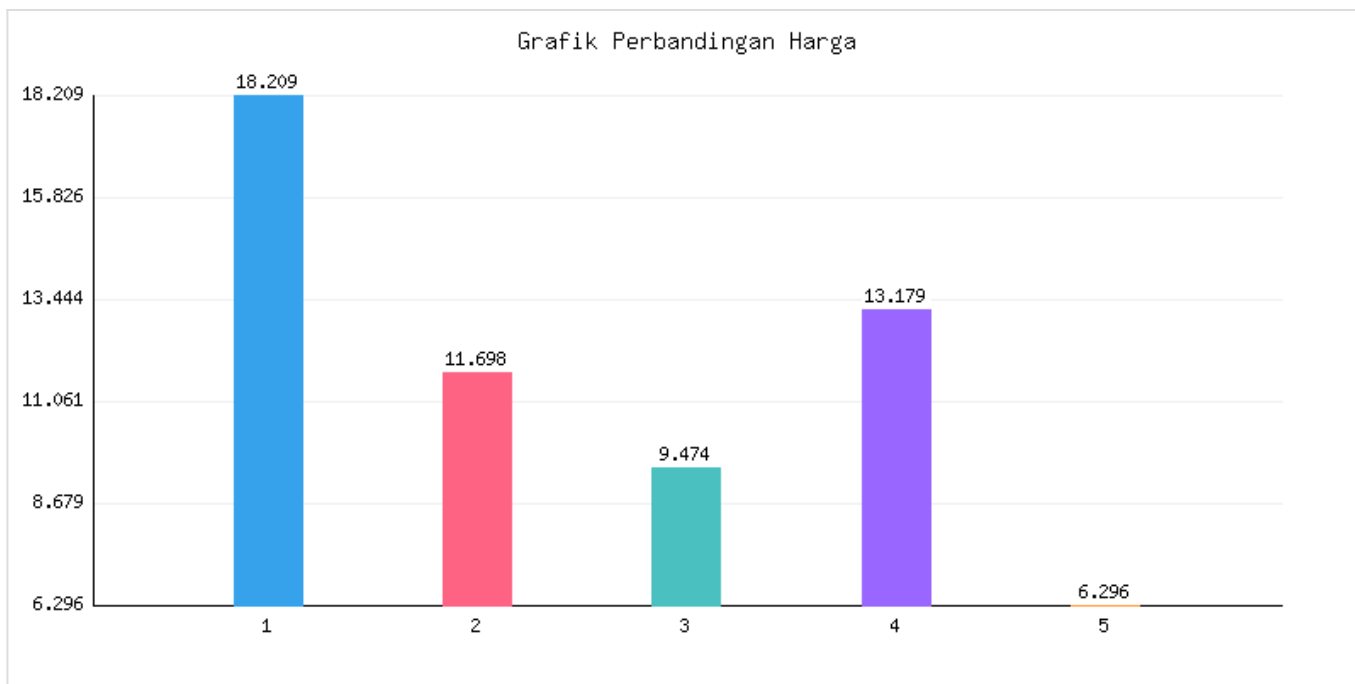

Jumlah Penduduk Lahir, Mati, Pindah, Datang Kota Metro Sampai Dengan Tanggal 15 Agustus 2025

Kategori: Kependudukan | Tanggal Upload: 21/08/2025 | Jumlah Data: 7 baris

Grafik Harga

Statistik Harga

Harga Tertinggi

Rp156.357

Harga Terendah

Rp99.902

Rata-rata Harga

Rp231.312

Tabel Data

No	Kecamatan	Jumlah KK	Penduduk Awal Bulan	Lahir Bulan Ini	Mati Bulan Ini	Datang Bulan Ini	Pindah Bulan Ini	Jumlah KK	Penduduk Akhir Bulan Ini
1	Metro Pusat	18209	57011	22	21	64	30	18225	57046
2	Metro Utara	11698	36016	7	7	33	7	11721	36042
3	Metro Barat	9474	29849	12	10	27	34	9474	29844
4	Metro Timur	13179	41983	20	9	46	18	13184	42022
5	Metro Selatan	6296	18981	11	1	13	1	6297	19003
6	Jumlah	58856	183840	72	48	183	90	58901	183,957