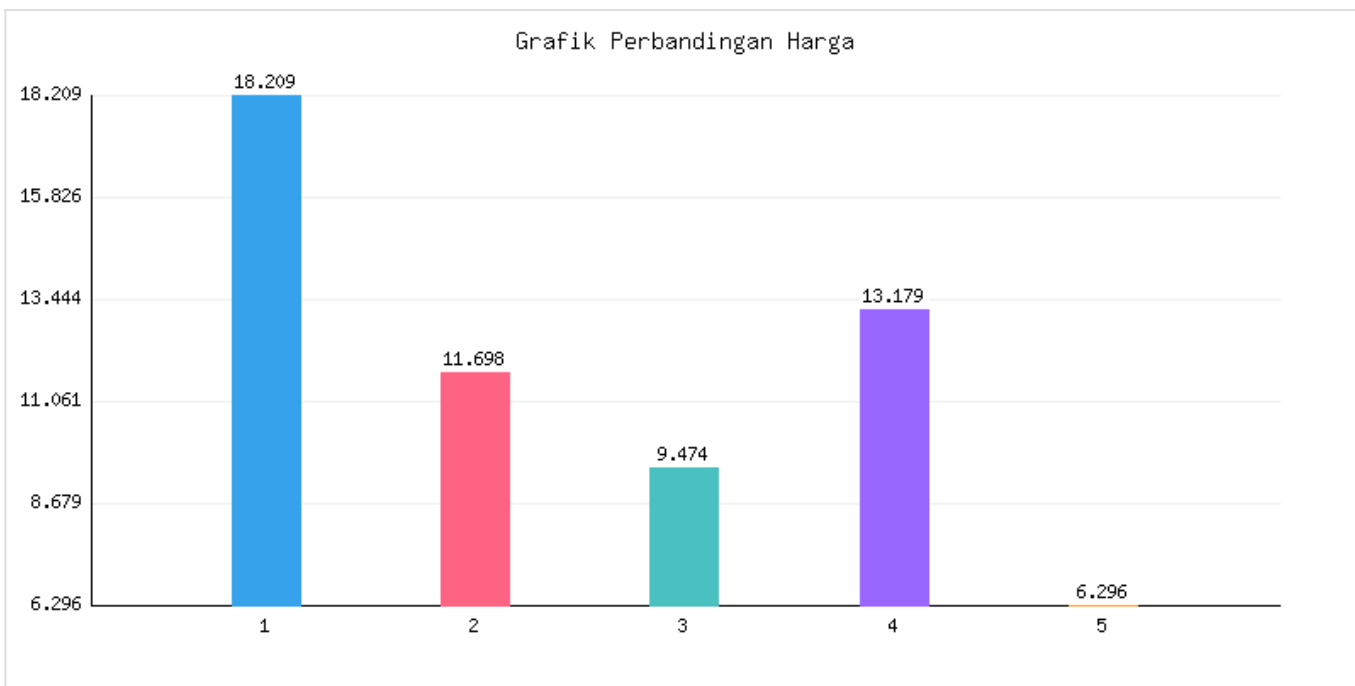

Jumlah Penduduk Lahir, Mati, Pindah, Datang Kota Metro Sampai Dengan Tanggal 15 Agustus 2025

Kategori: Kependudukan | Tanggal Upload: 21/08/2025 | Jumlah Data: 7 baris

Grafik Harga

Statistik Harga

Harga Tertinggi

Rp157.294

Harga Terendah

Rp55.126

Rata-rata Harga

Rp190.110

Tabel Data

No	Kecamatan	Jumlah KK	Penduduk Awal Bulan	Lahir Bulan Ini	Mati Bulan Ini	Datang Bulan Ini	Pindah Bulan Ini	Jumlah KK	Penduduk Akhir Bulan Ini
1	Metro Pusat	18209	57011	22	21	64	30	18225	57046
2	Metro Utara	11698	36016	7	7	33	7	11721	36042
3	Metro Barat	9474	29849	12	10	27	34	9474	29844
4	Metro Timur	13179	41983	20	9	46	18	13184	42022
5	Metro Selatan	6296	18981	11	1	13	1	6297	19003
6	Jumlah	58856	183840	72	48	183	90	58901	183,957