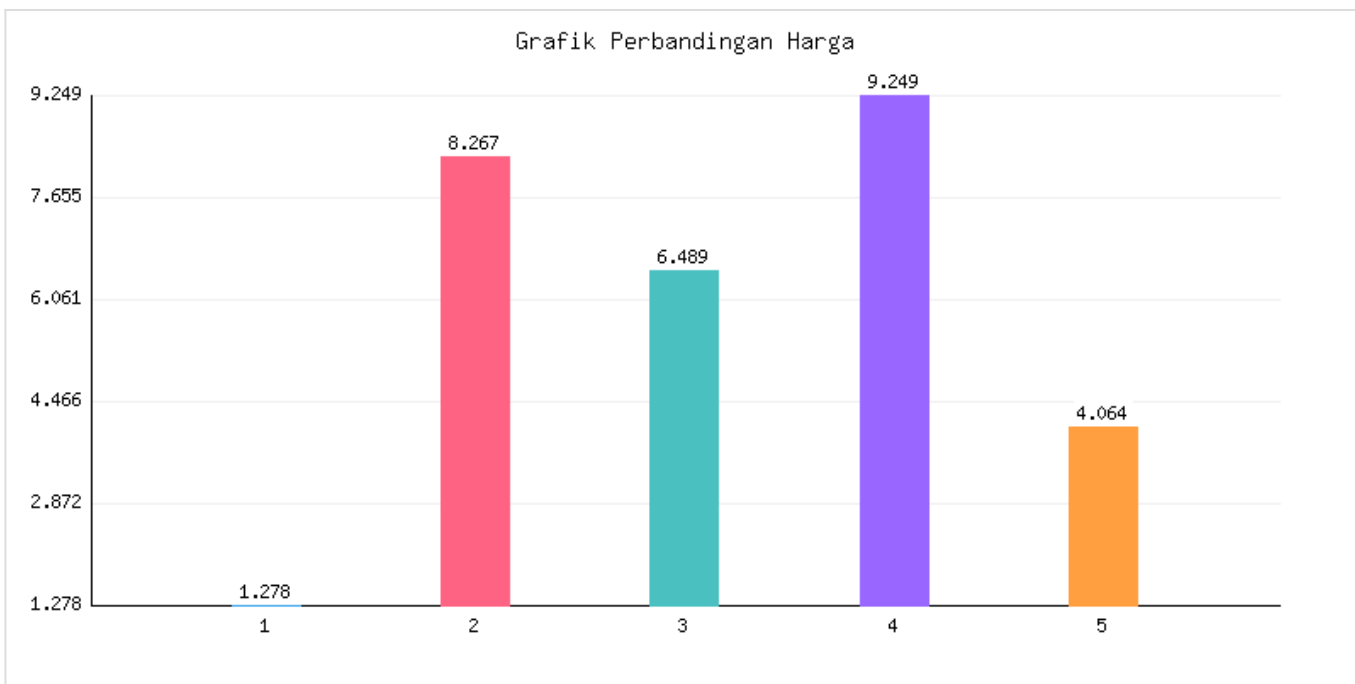

# Jumlah Penduduk Usia Produktif dan Non Produktif Kota Metro Berdasarkan DKB Semester 1 Tahun 2025

Kategori: Kependudukan | Tanggal Upload: 08/08/2025 | Jumlah Data: 13 baris

## Grafik Harga

## Tabel Data

NO	KECAMATAN	USIA MUDA	USIA PRODUKTIF	USIA TUA
1	METRO BARAT	1278	39780	4515
2	METRO PUSAT	8267	25013	2686
3	METRO SELATAN	6489	21038	2303
4	METRO TIMUR	9249	28494	3245
5	METRO UTARA	4064	13262	1633
6	TOTAL	40777	128587	14832