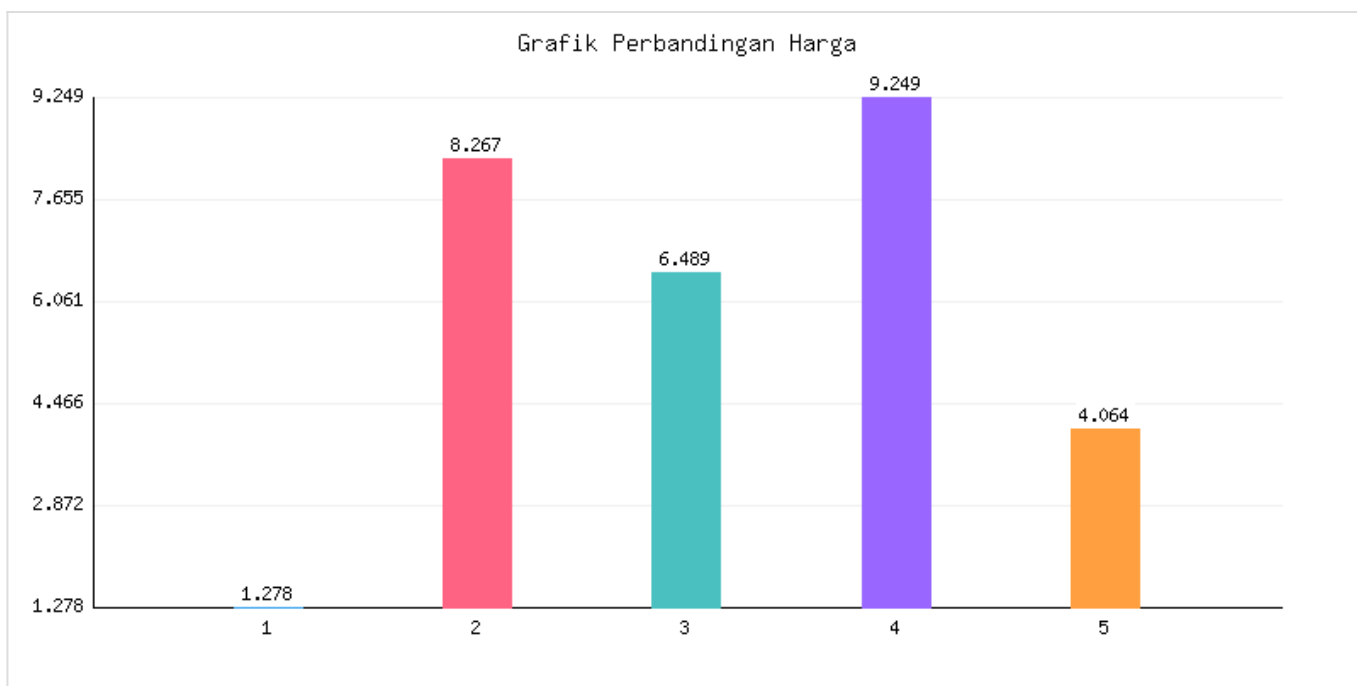

Jumlah Penduduk Usia Produktif dan Non Produktif Kota Metro Berdasarkan DKB Semester 1 Tahun 2025

Kategori: Kependudukan | Tanggal Upload: 08/08/2025 | Jumlah Data: 13 baris

Grafik Harga

Statistik Harga

Harga Tertinggi

Rp289.976

Harga Terendah

Rp66.692

Rata-rata Harga

Rp100.150

Tabel Data

NO	KECAMATAN	USIA MUDA	USIA PRODUKTIF	USIA TUA
1	METRO BARAT	1278	39780	4515
2	METRO PUSAT	8267	25013	2686
3	METRO SELATAN	6489	21038	2303
4	METRO TIMUR	9249	28494	3245
5	METRO UTARA	4064	13262	1633
6	TOTAL	40777	128587	14832