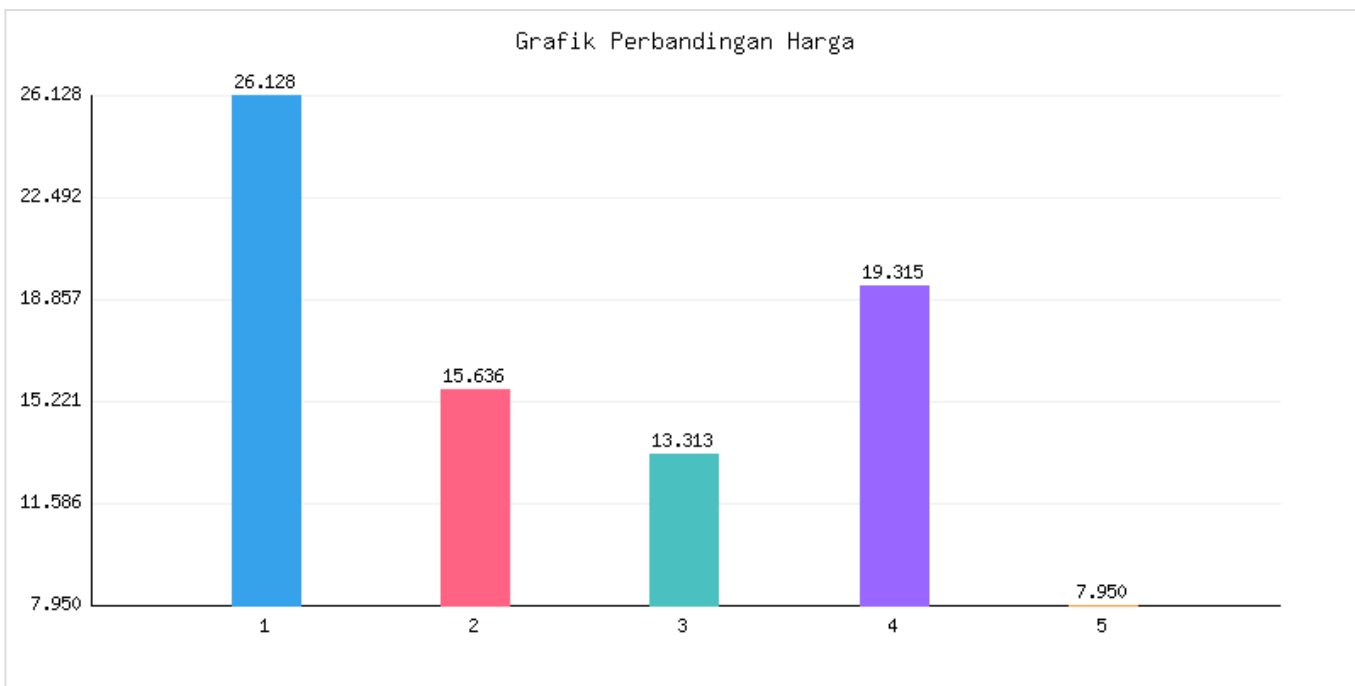

Jumlah Penduduk Kota Metro Berdasarkan Status Perkawinan Berdasarkan DKB Semester 1 Tahun 2025

Kategori: Kependudukan | **Tanggal Upload:** 08/08/2025 | **Jumlah Data:** 6 baris

Grafik Harga

Statistik Harga

Harga Tertinggi
Rp209.543

Harga Terendah
Rp57.239

Rata-rata Harga
Rp277.378

Tabel Data

NO	KECAMATAN	BELUM KAWIN	KAWIN	CERAI HIDUP	CERAI MATI
1	METRO PUSAT	26128	20086	1483	2806
2	METRO UTARA	15636	18020	784	1526
3	METRO BARAT	13313	14478	646	1393