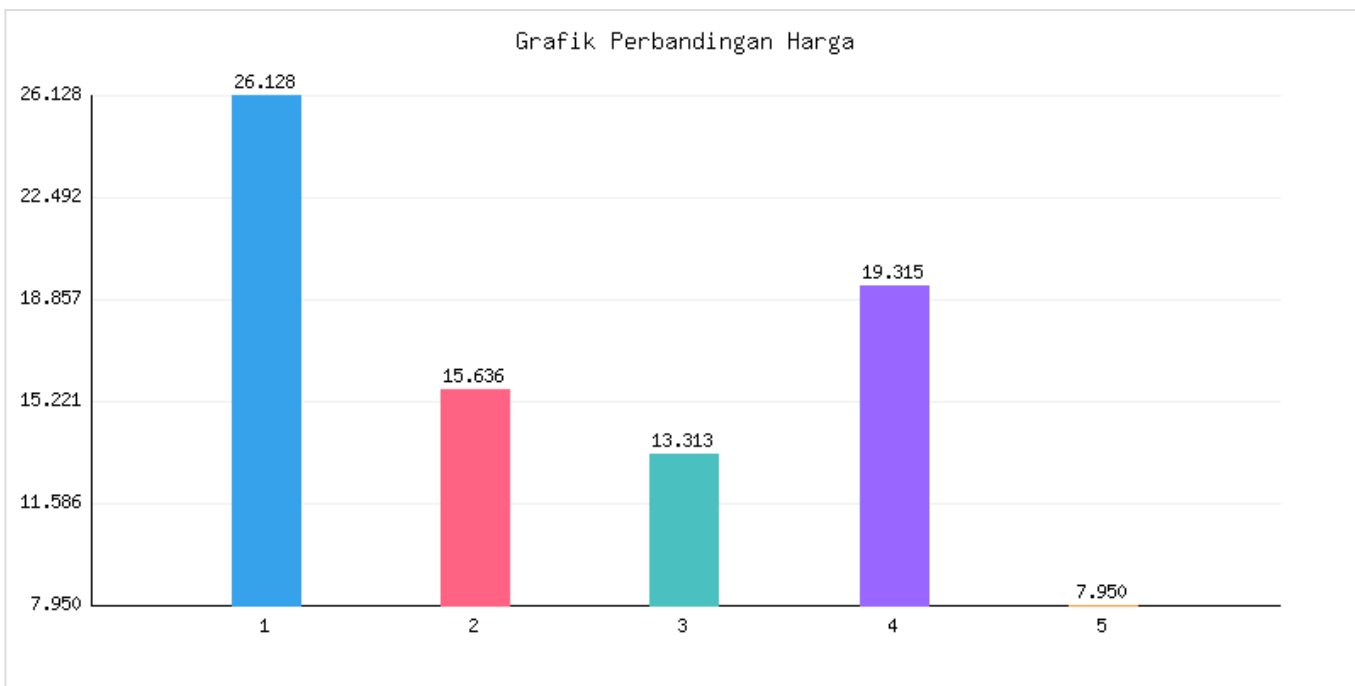

Jumlah Penduduk Kota Metro Berdasarkan Status Perkawinan Berdasarkan DKB Semester 1 Tahun 2025

Kategori: Kependudukan | **Tanggal Upload:** 08/08/2025 | **Jumlah Data:** 6 baris

Grafik Harga

Statistik Harga

Harga Tertinggi
Rp243.046

Harga Terendah
Rp78.416

Rata-rata Harga
Rp260.405

Tabel Data

NO	KECAMATAN	BELUM KAWIN	KAWIN	CERAI HIDUP	CERAI MATI
1	METRO PUSAT	26128	20086	1483	2806
2	METRO UTARA	15636	18020	784	1526
3	METRO BARAT	13313	14478	646	1393