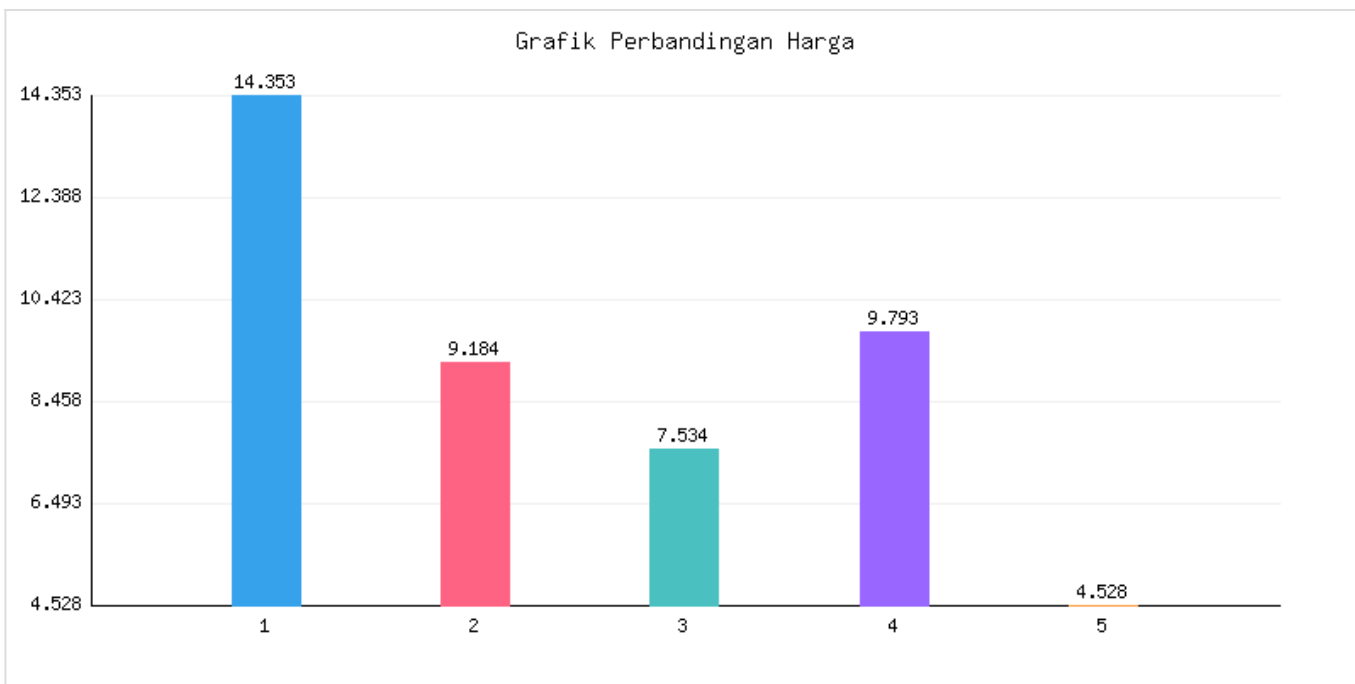

Jumlah Penduduk Kota Metro Berdasarkan Pendidikan Akhir Berdasarkan DKB Semester 1 Tahun 2025

Kategori: Kependudukan | Tanggal Upload: 08/08/2025 | Jumlah Data: 6 baris

Grafik Harga

Statistik Harga

Harga Tertinggi

Rp478.967

Harga Terendah

Rp59.950

Rata-rata Harga

Rp73.615

Tabel Data

| NO | KECAMATAN | Tidak/Belum Sekolah | Belum Tamat SD/Sederajat | Tamat SD/Sederajat | SLTP/Sederajat | SLTA/Sederajat | Diploma I/II | Akademi/Diploma III/S.Muda | Diploma IV/S-1 | Strata II | Strata III |
|----|-----------|---------------------|--------------------------|--------------------|----------------|----------------|--------------|----------------------------|----------------|-----------|------------|
|----|-----------|---------------------|--------------------------|--------------------|----------------|----------------|--------------|----------------------------|----------------|-----------|------------|