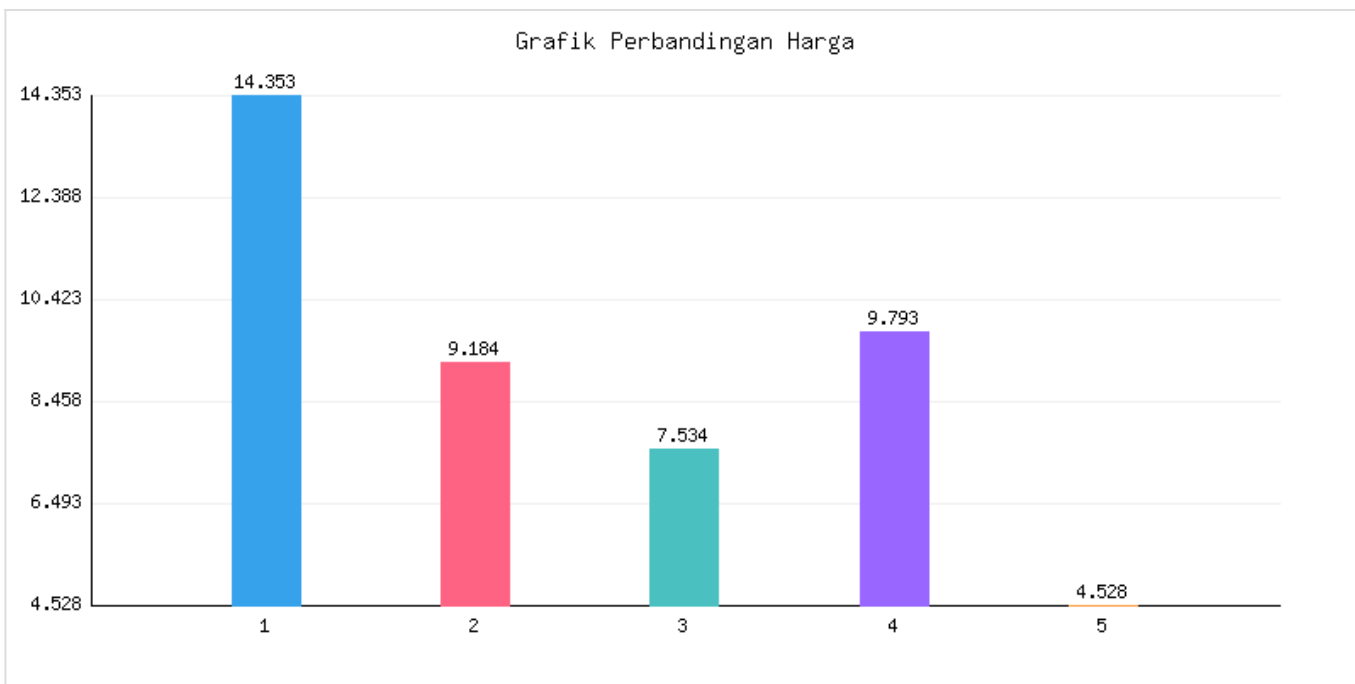

Jumlah Penduduk Kota Metro Berdasarkan Pendidikan Akhir Berdasarkan DKB Semester 1 Tahun 2025

Kategori: Kependudukan | Tanggal Upload: 08/08/2025 | Jumlah Data: 6 baris

Grafik Harga

Statistik Harga

Harga Tertinggi

Rp142.524

Harga Terendah

Rp28.128

Rata-rata Harga

Rp182.514

Tabel Data

| NO | KECAMATAN | Tidak/Belum Sekolah | Belum Tamat SD/Sederajat | Tamat SD/Sederajat | SLTP/Sederajat | SLTA/Sederajat | Diploma I/II | Akademi/Diploma III/S.Muda | Diploma IV/S-1 | Strata II | Strata III |
|----|-----------|---------------------|--------------------------|--------------------|----------------|----------------|--------------|----------------------------|----------------|-----------|------------|
|----|-----------|---------------------|--------------------------|--------------------|----------------|----------------|--------------|----------------------------|----------------|-----------|------------|