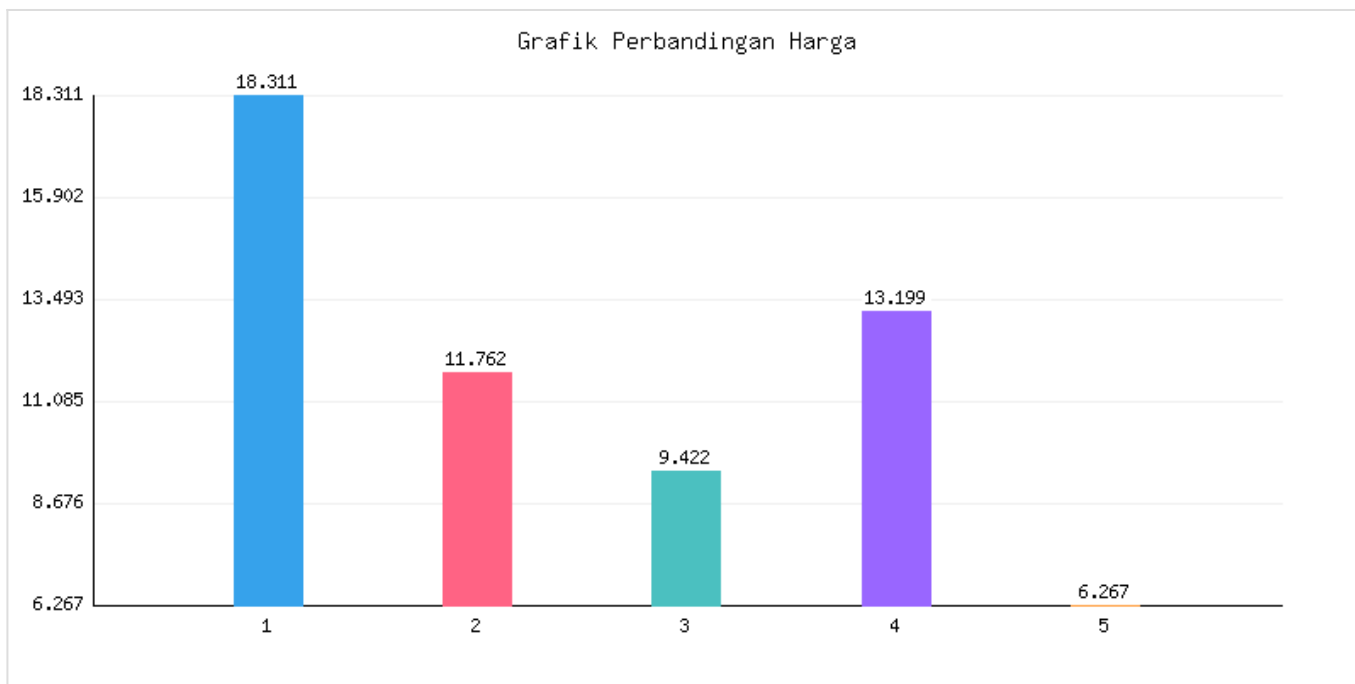

# Jumlah Penduduk Lahir, Mati, Pindah, Datang Kota Metro Sampai Dengan Tanggal 31 Juli 2025

Kategori: Kependudukan | Tanggal Upload: 04/08/2025 | Jumlah Data: 7 baris

## Grafik Harga