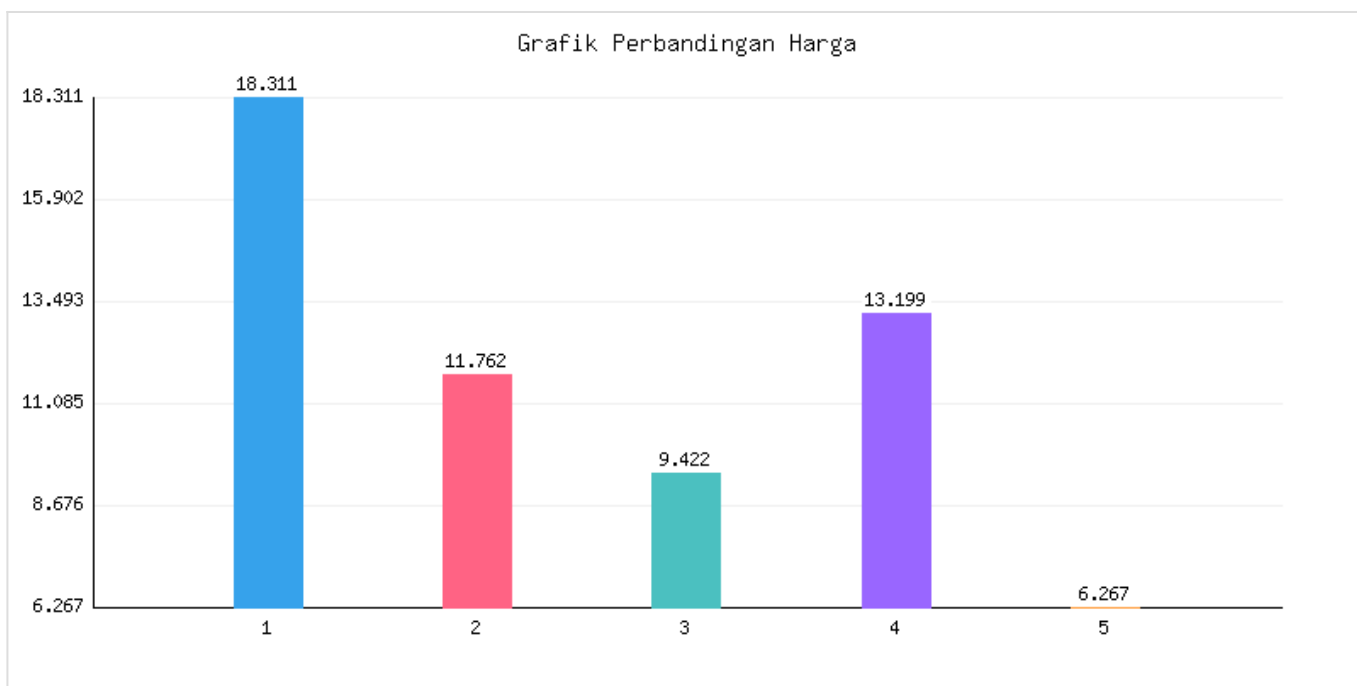

# Jumlah Penduduk Lahir, Mati, Pindah, Datang Kota Metro Sampai Dengan Tanggal 31 Juli 2025

Kategori: Kependudukan | Tanggal Upload: 04/08/2025 | Jumlah Data: 7 baris

## Grafik Harga