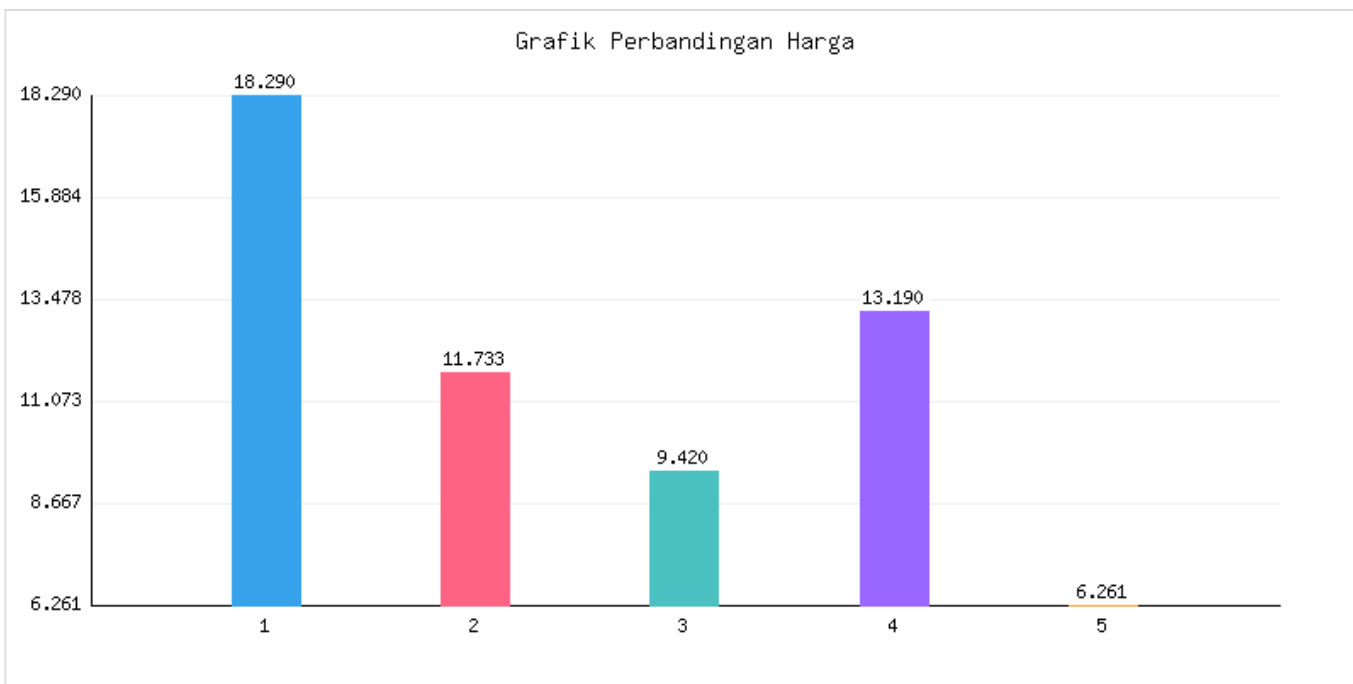

Jumlah Penduduk Lahir, Mati, Pindah, Datang Kota Metro Sampai Dengan Tanggal 15 Juli 2025

Kategori: Kependudukan | Tanggal Upload: 17/07/2025 | Jumlah Data: 7 baris

Grafik Harga

Statistik Harga

Harga Tertinggi

Rp338.499

Harga Terendah

Rp73.388

Rata-rata Harga

Rp184.691

Tabel Data

No	Kecamatan	Jumlah KK	Penduduk Awal Bulan	Lahir Bulan Ini	Mati Bulan Ini	Datang Bulan Ini	Pindah Bulan Ini	Jumlah KK	Penduduk Akhir Bulan Ini
1	Metro Pusat	18290	56770	30	18	49	84	18311	56747
2	Metro Utara	11733	35640	0	7	29	23	11762	35639
3	Metro Barat	9420	29774	9	18	37	14	9422	29788
4	Metro Timur	13190	41807	18	20	23	27	13199	41801
5	Metro Selatan	6261	18845	16	10	9	11	6267	18849
6	Jumlah	58894	182836	73	73	147	159	58961	182824