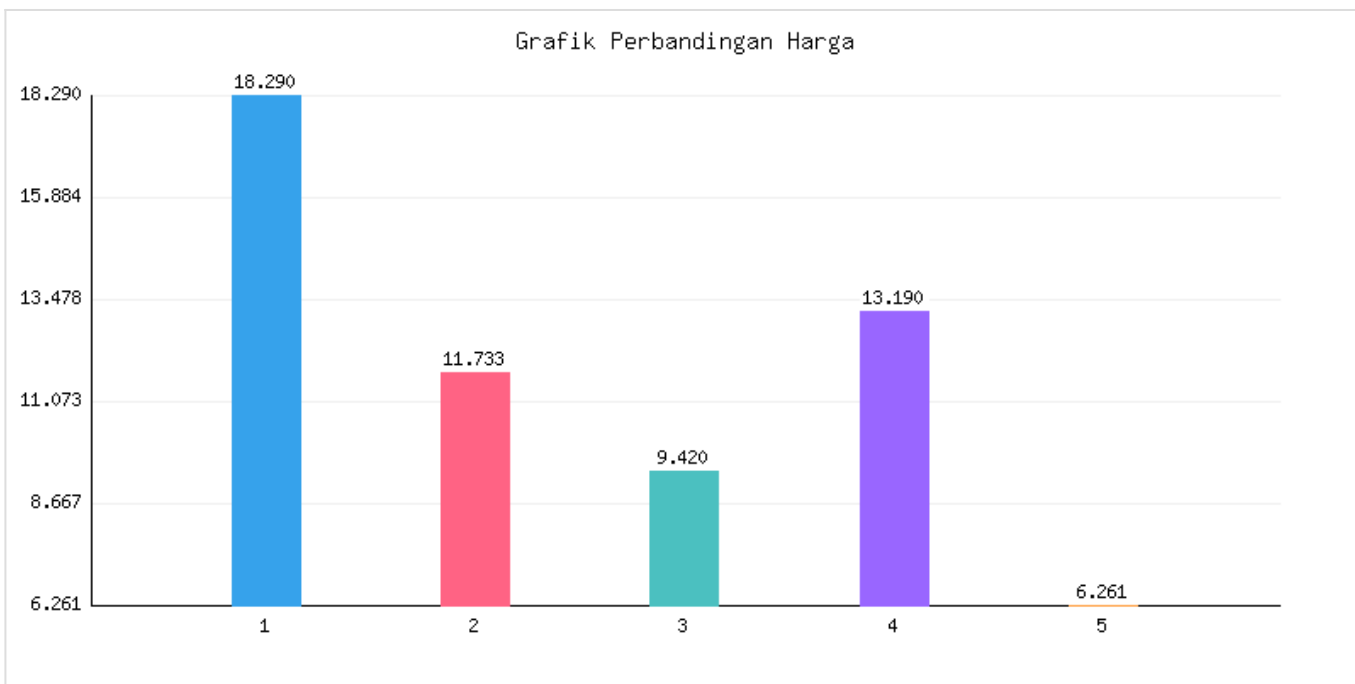

Jumlah Penduduk Lahir, Mati, Pindah, Datang Kota Metro Sampai Dengan Tanggal 15 Juli 2025

Kategori: Kependudukan | Tanggal Upload: 17/07/2025 | Jumlah Data: 7 baris

Grafik Harga

Statistik Harga

Harga Tertinggi

Rp496.585

Harga Terendah

Rp22.003

Rata-rata Harga

Rp141.013

Tabel Data

No	Kecamatan	Jumlah KK	Penduduk Awal Bulan	Lahir Bulan Ini	Mati Bulan Ini	Datang Bulan Ini	Pindah Bulan Ini	Jumlah KK	Penduduk Akhir Bulan Ini
1	Metro Pusat	18290	56770	30	18	49	84	18311	56747
2	Metro Utara	11733	35640	0	7	29	23	11762	35639
3	Metro Barat	9420	29774	9	18	37	14	9422	29788
4	Metro Timur	13190	41807	18	20	23	27	13199	41801
5	Metro Selatan	6261	18845	16	10	9	11	6267	18849
6	Jumlah	58894	182836	73	73	147	159	58961	182824