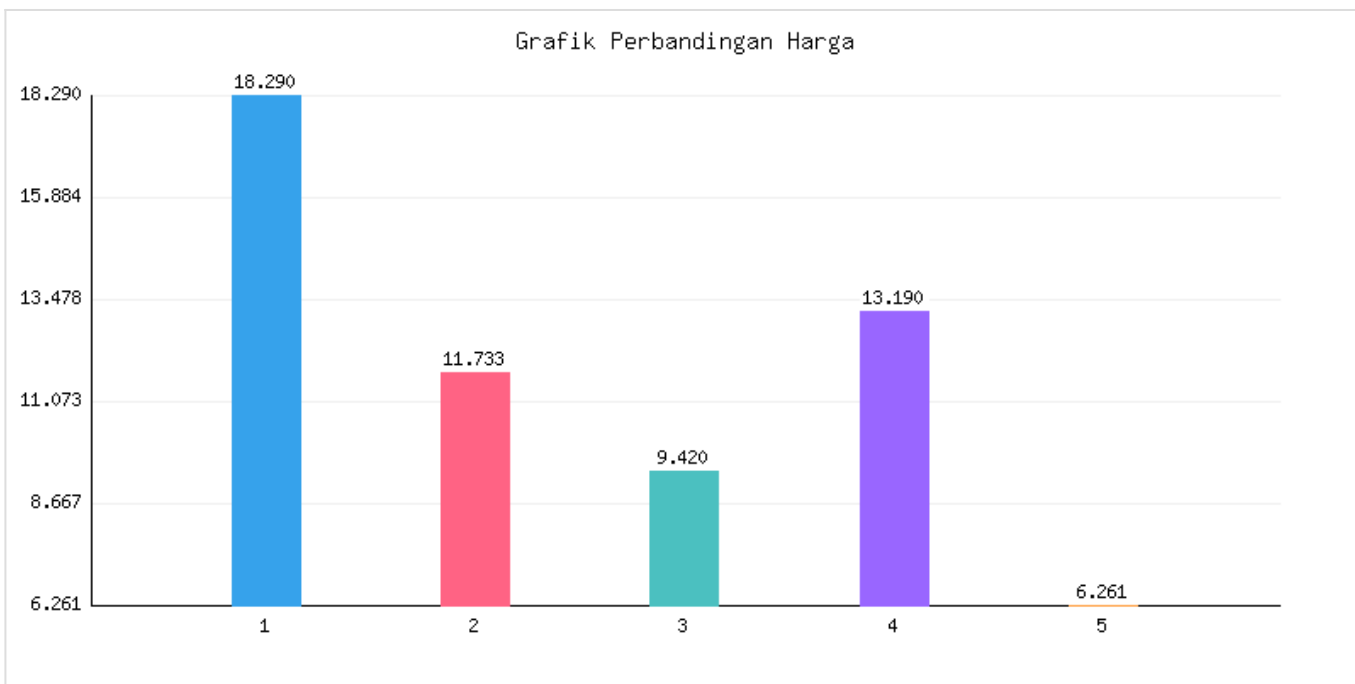

Jumlah Penduduk Lahir, Mati, Pindah, Datang Kota Metro Sampai Dengan Tanggal 15 Juli 2025

Kategori: Kependudukan | Tanggal Upload: 17/07/2025 | Jumlah Data: 7 baris

Grafik Harga

Statistik Harga

Harga Tertinggi

Rp395.483

Harga Terendah

Rp48.238

Rata-rata Harga

Rp239.344

Tabel Data

No	Kecamatan	Jumlah KK	Penduduk Awal Bulan	Lahir Bulan Ini	Mati Bulan Ini	Datang Bulan Ini	Pindah Bulan Ini	Jumlah KK	Penduduk Akhir Bulan Ini
1	Metro Pusat	18290	56770	30	18	49	84	18311	56747
2	Metro Utara	11733	35640	0	7	29	23	11762	35639
3	Metro Barat	9420	29774	9	18	37	14	9422	29788
4	Metro Timur	13190	41807	18	20	23	27	13199	41801
5	Metro Selatan	6261	18845	16	10	9	11	6267	18849
6	Jumlah	58894	182836	73	73	147	159	58961	182824