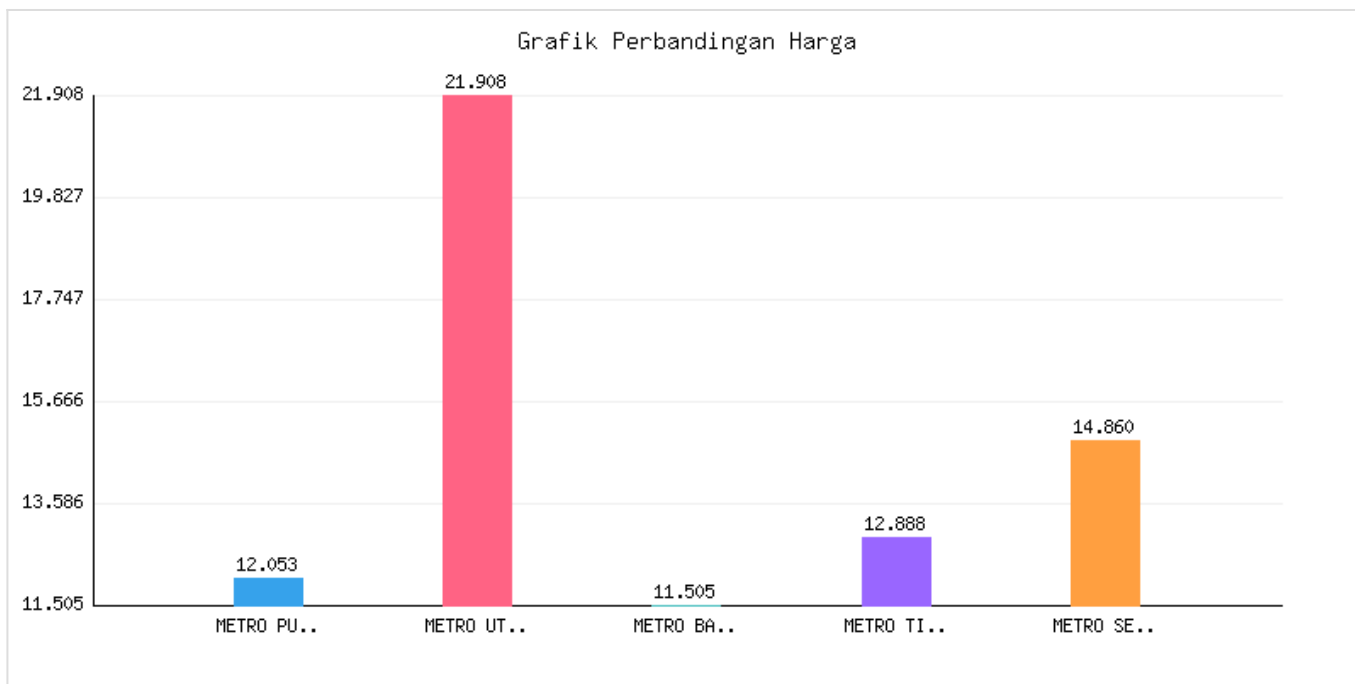

Jumlah Penyebaran dan Kepadatan Penduduk Kota Metro sampai dengan tanggal 15 Juli 2025

Kategori: Kependudukan | Tanggal Upload: 17/07/2025 | Jumlah Data: 8 baris

Grafik Harga

Statistik Harga

Harga Tertinggi
Rp441.176

Harga Terendah
Rp72.317

Rata-rata Harga
Rp234.171

Tabel Data

KECAMATAN	LUAS WILAYAH (km2)	JUMLAH PENDUDUK	PERSEBARAN PENDUDUK (%)	KEPADATAN PENDUDUK (Rm2)	JUMLAH KEPALA KELUARGA
METRO PUSAT	12053	56747	31.04	4708	18111
METRO UTARA	21908	35639	16.49	1627	11762
METRO BARAT	11505	29788	16.29	2589	9422