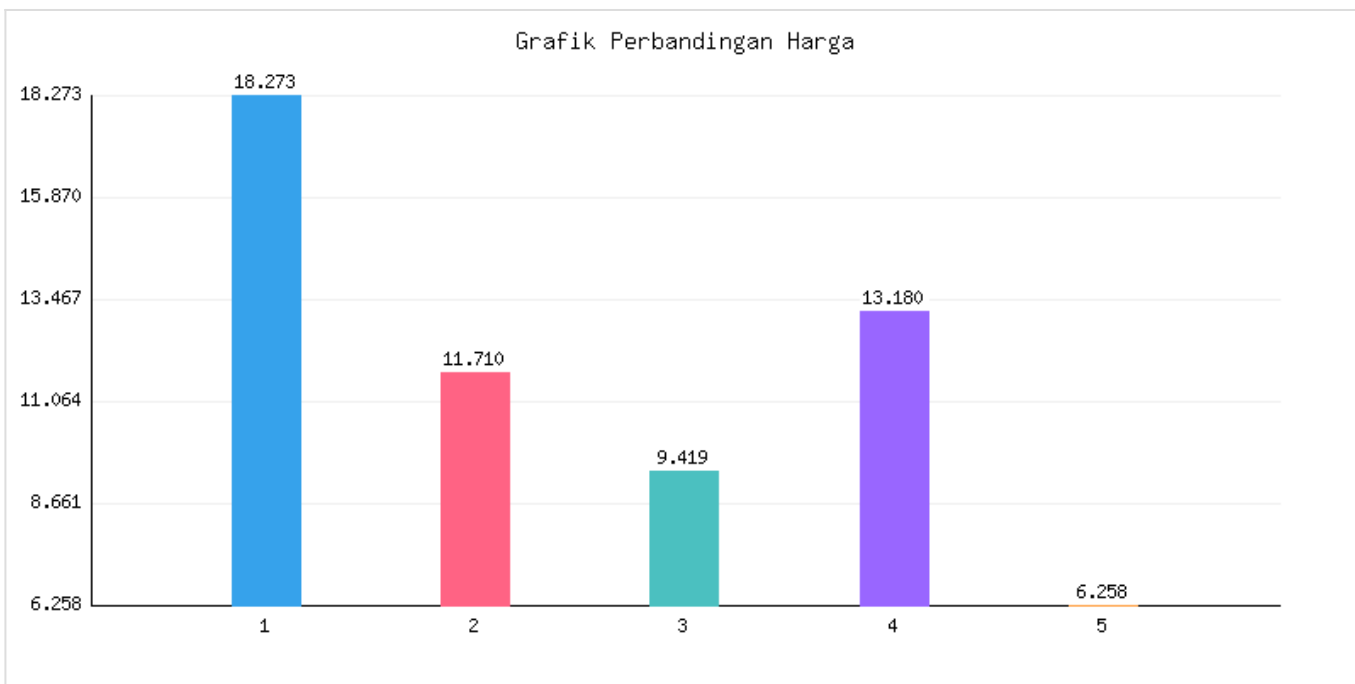

Jumlah Penduduk Lahir, Mati, Pindah, Datang Kota Metro Sampai Dengan Tanggal 30 Juni 2025

Kategori: Kependudukan | Tanggal Upload: 02/07/2025 | Jumlah Data: 7 baris

Grafik Harga

Statistik Harga

Harga Tertinggi

Rp294.942

Harga Terendah

Rp92.140

Rata-rata Harga

Rp258.130

Tabel Data

No	Kecamatan	Jumlah KK	Penduduk Awal Bulan	Lahir Bulan Ini	Mati Bulan Ini	Datang Bulan Ini	Pindah Bulan Ini	Jumlah KK	Penduduk Akhir Bulan Ini
1	Metro Pusat	18273	56776	28	18	22	38	18290	56770
2	Metro Utara	11710	35635	15	10	29	29	11733	35640
3	Metro Barat	9419	29769	15	6	18	22	9420	29774
4	Metro Timur	13180	41797	21	17	41	35	13190	41807
5	Metro Selatan	6258	18839	8	1	9	10	6261	18845
6	Jumlah	58840	182816	87	60	119	134	58894	182836