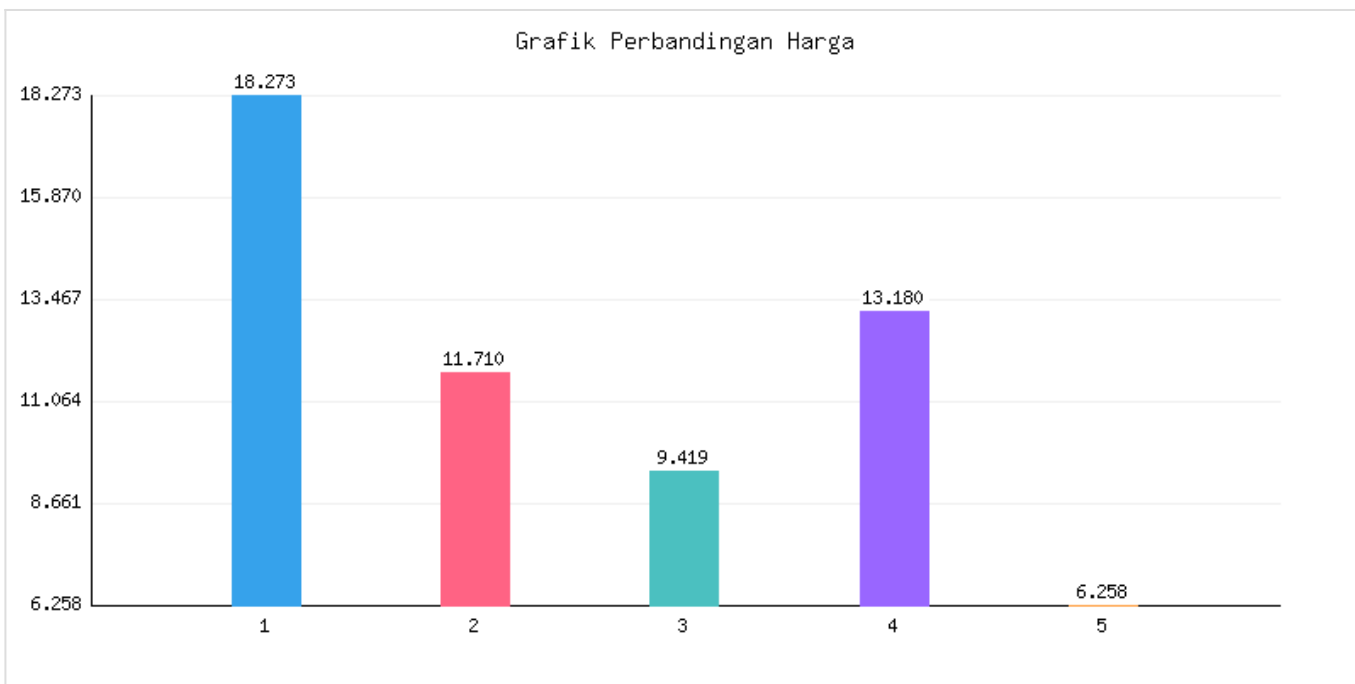

Jumlah Penduduk Lahir, Mati, Pindah, Datang Kota Metro Sampai Dengan Tanggal 30 Juni 2025

Kategori: Kependudukan | Tanggal Upload: 02/07/2025 | Jumlah Data: 7 baris

Grafik Harga

Statistik Harga

Harga Tertinggi

Rp487.468

Harga Terendah

Rp39.422

Rata-rata Harga

Rp170.052

Tabel Data

No	Kecamatan	Jumlah KK	Penduduk Awal Bulan	Lahir Bulan Ini	Mati Bulan Ini	Datang Bulan Ini	Pindah Bulan Ini	Jumlah KK	Penduduk Akhir Bulan Ini
1	Metro Pusat	18273	56776	28	18	22	38	18290	56770
2	Metro Utara	11710	35635	15	10	29	29	11733	35640
3	Metro Barat	9419	29769	15	6	18	22	9420	29774
4	Metro Timur	13180	41797	21	17	41	35	13190	41807
5	Metro Selatan	6258	18839	8	1	9	10	6261	18845
6	Jumlah	58840	182816	87	60	119	134	58894	182836