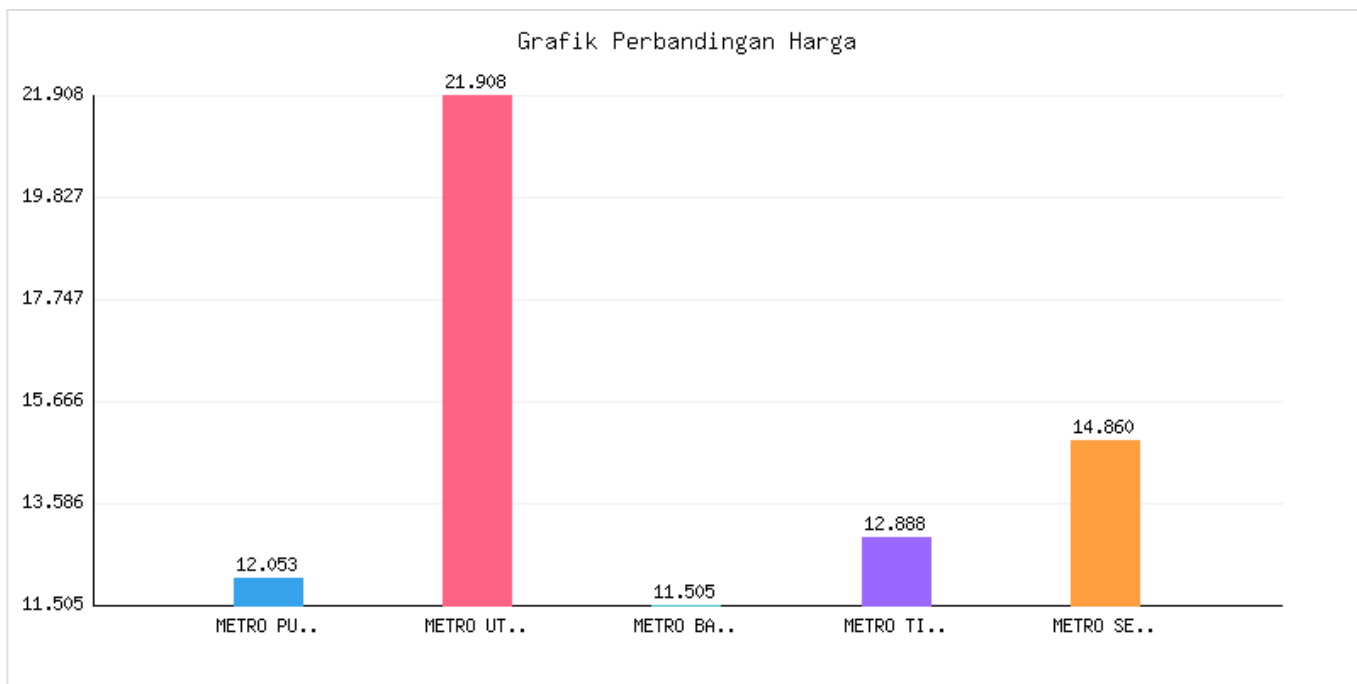

# Jumlah Penyebaran dan Kepadatan Penduduk Kota Metro sampai dengan tanggal 30 Juni 2025

Kategori: Kependudukan | Tanggal Upload: 02/07/2025 | Jumlah Data: 8 baris

## Grafik Harga