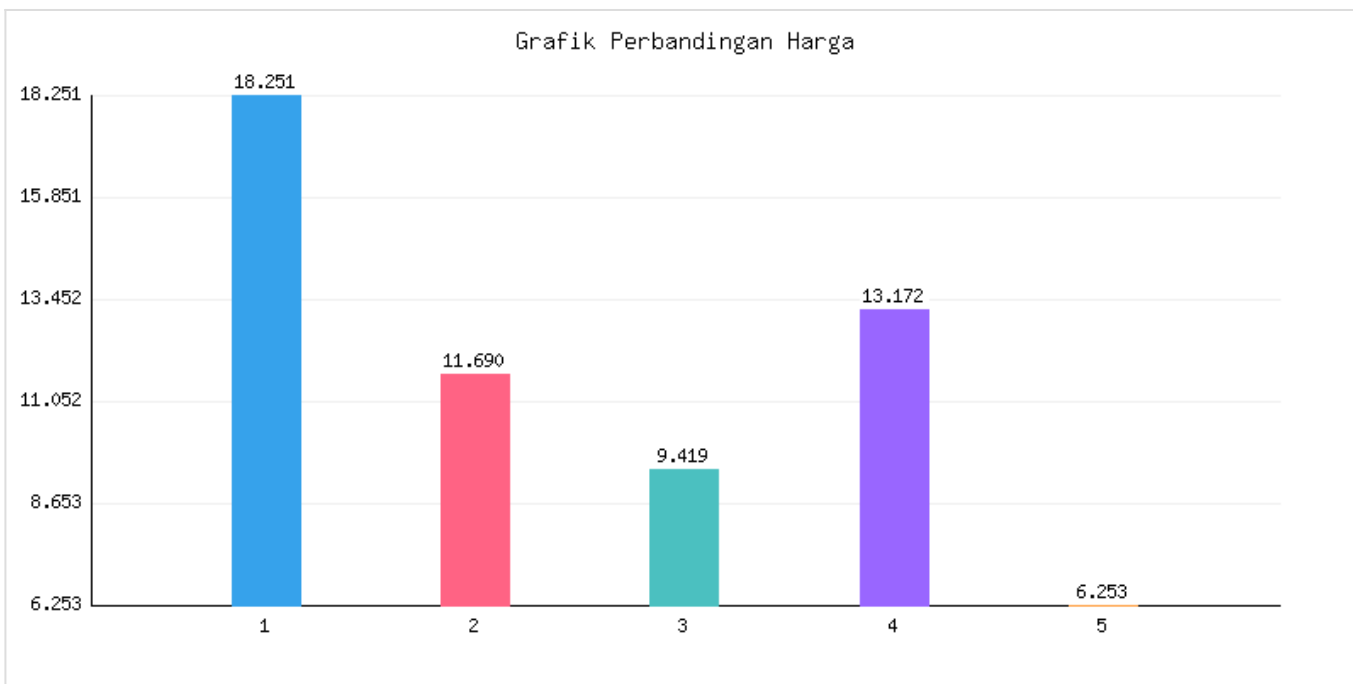

Jumlah Penduduk Lahir, Mati, Pindah, Datang Kota Metro Sampai Dengan Tanggal 15 Juni 2025

Kategori: Kependudukan | Tanggal Upload: 18/06/2025 | Jumlah Data: 7 baris

Grafik Harga

Statistik Harga

Harga Tertinggi

Rp305.314

Harga Terendah

Rp10.377

Rata-rata Harga

Rp83.598

Tabel Data

No	Kecamatan	Jumlah KK	Penduduk Awal Bulan	Lahir Bulan Ini	Mati Bulan Ini	Datang Bulan Ini	Pindah Bulan Ini	Jumlah KK	Penduduk Akhir Bulan Ini
1	Metro Pusat	18251	56882	20	27	23	62	18273	56776
2	Metro Utara	11690	35629	3	9	28	16	11710	35635
3	Metro Barat	9419	29768	10	9	20	20	9419	29769
4	Metro Timur	13172	41817	12	17	21	36	13180	41797
5	Metro Selatan	6253	18828	12	1	14	14	6258	18839
6	Jumlah	58785	182864	57	63	106	148	58840	182816