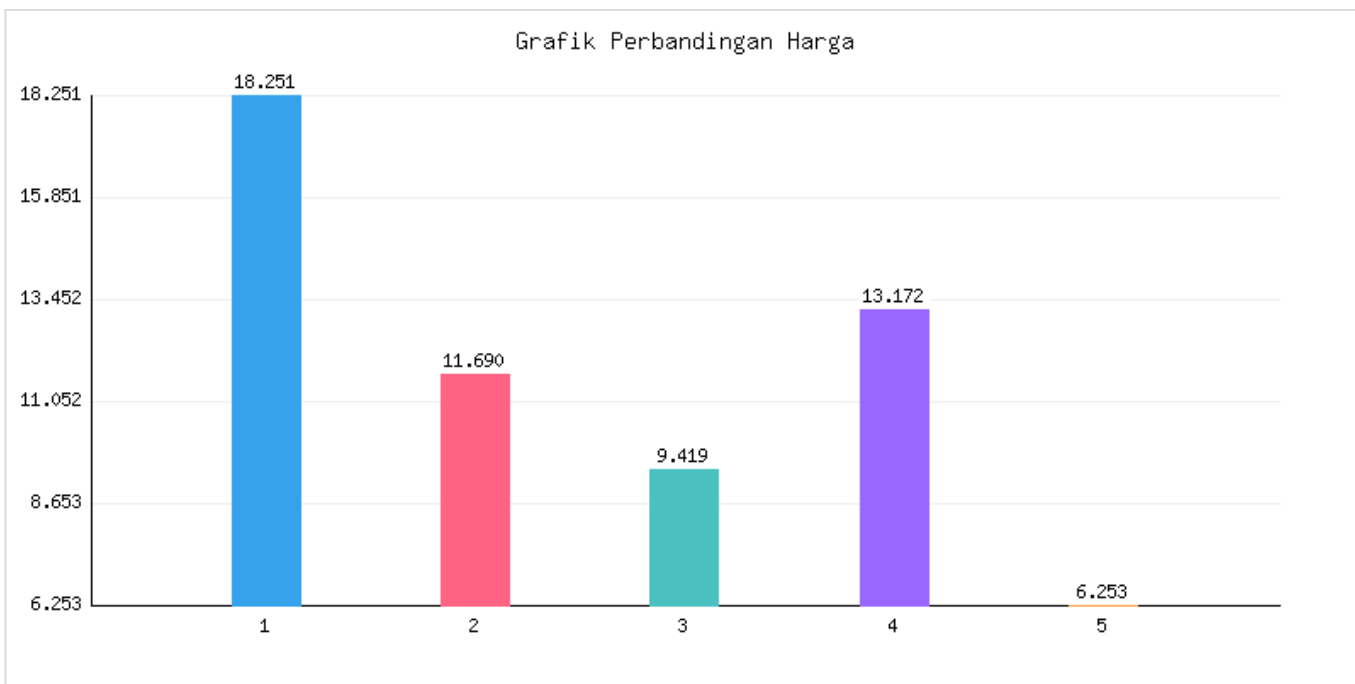

Jumlah Penduduk Lahir, Mati, Pindah, Datang Kota Metro Sampai Dengan Tanggal 15 Juni 2025

Kategori: Kependudukan | Tanggal Upload: 18/06/2025 | Jumlah Data: 7 baris

Grafik Harga

Statistik Harga

Harga Tertinggi

Rp402.956

Harga Terendah

Rp91.764

Rata-rata Harga

Rp194.655

Tabel Data

No	Kecamatan	Jumlah KK	Penduduk Awal Bulan	Lahir Bulan Ini	Mati Bulan Ini	Datang Bulan Ini	Pindah Bulan Ini	Jumlah KK	Penduduk Akhir Bulan Ini
1	Metro Pusat	18251	56882	20	27	23	62	18273	56776
2	Metro Utara	11690	35629	3	9	28	16	11710	35635
3	Metro Barat	9419	29768	10	9	20	20	9419	29769
4	Metro Timur	13172	41817	12	17	21	36	13180	41797
5	Metro Selatan	6253	18828	12	1	14	14	6258	18839
6	Jumlah	58785	182864	57	63	106	148	58840	182816