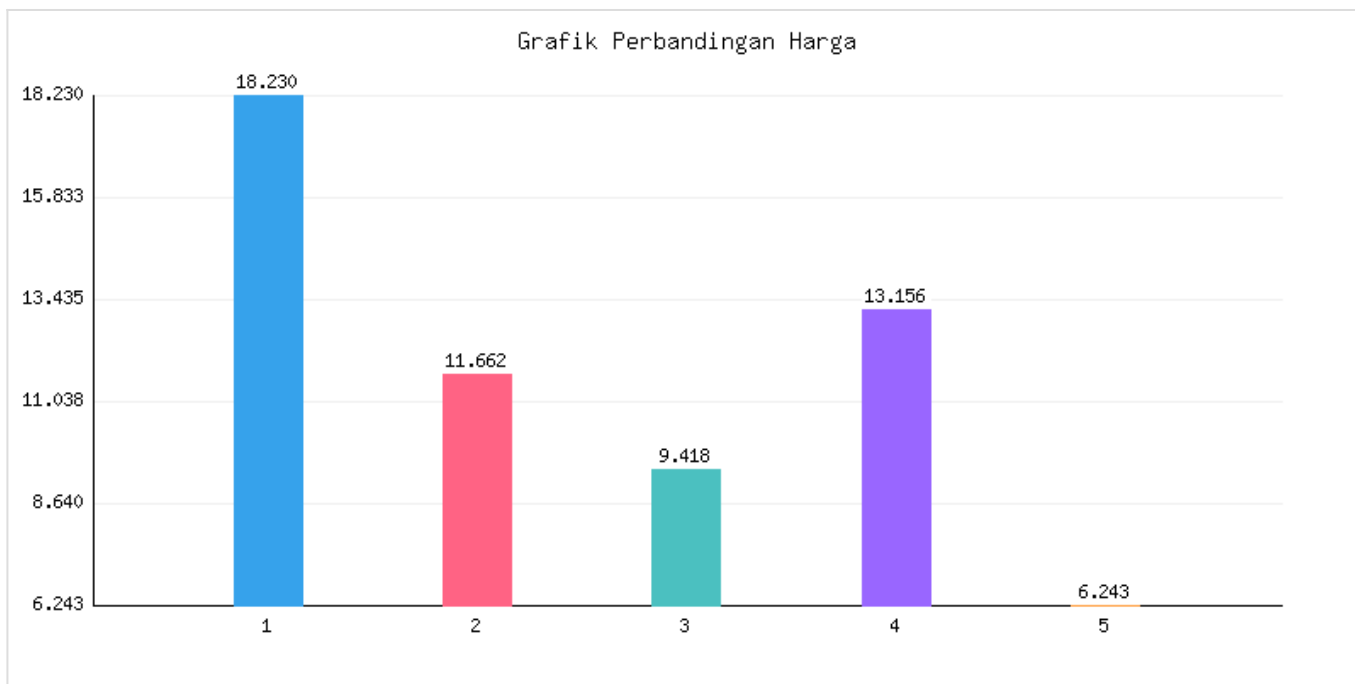

Jumlah Penduduk Lahir, Mati, Pindah, Datang Kota Metro Sampai Dengan Tanggal 31 Mei 2025

Kategori: Kependudukan | Tanggal Upload: 03/06/2025 | Jumlah Data: 7 baris

Grafik Harga

Statistik Harga

Harga Tertinggi

Rp441.400

Harga Terendah

Rp28.089

Rata-rata Harga

Rp190.930

Tabel Data

No	Kecamatan	Jumlah KK	Penduduk Awal Bulan	Lahir Bulan Ini	Mati Bulan Ini	Datang Bulan Ini	Pindah Bulan Ini	Jumlah KK	Penduduk Akhir Bulan Ini
1	Metro Pusat	18230	56802	20	14	49	35	18251	56822
2	Metro Utara	11662	35593	11	6	53	22	11690	35629
3	Metro Barat	9418	29741	10	8	33	8	9419	29768
4	Metro Timur	13156	41784	17	6	51	29	13172	41817
5	Metro Selatan	6243	18808	13	3	21	11	6253	18828
6	Jumlah	58709	182728	71	37	207	105	58785	182864