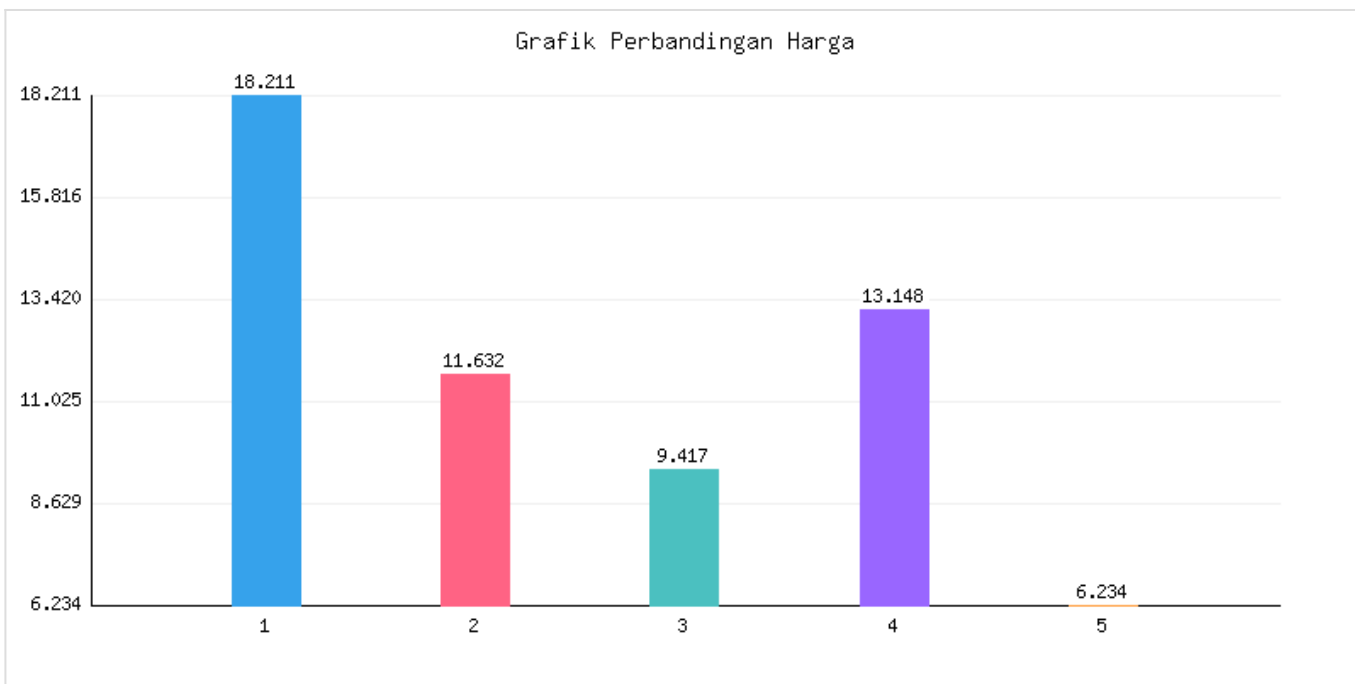

Jumlah Penduduk Lahir, Mati, Pindah, Datang Kota Metro Sampai Dengan Tanggal 15 Mei 2025

Kategori: Kependudukan | Tanggal Upload: 21/05/2025 | Jumlah Data: 7 baris

Grafik Harga

Statistik Harga

Harga Tertinggi

Rp232.879

Harga Terendah

Rp80.577

Rata-rata Harga

Rp249.834

Tabel Data

No	Kecamatan	Jumlah KK	Penduduk Awal Bulan	Lahir Bulan Ini	Mati Bulan Ini	Datang Bulan Ini	Pindah Bulan Ini	Jumlah KK	Penduduk Akhir Bulan Ini
1	Metro Pusat	18211	56785	18	10	46	37	18230	56802
2	Metro Utara	11632	35553	11	6	49	14	11662	35593
3	Metro Barat	9417	29727	14	5	29	24	9418	29741
4	Metro Timur	13148	41773	15	11	31	24	13156	41784
5	Metro Selatan	6234	18809	10	4	7	14	6243	18808
6	Jumlah	58642	182647	68	36	162	113	58709	182728