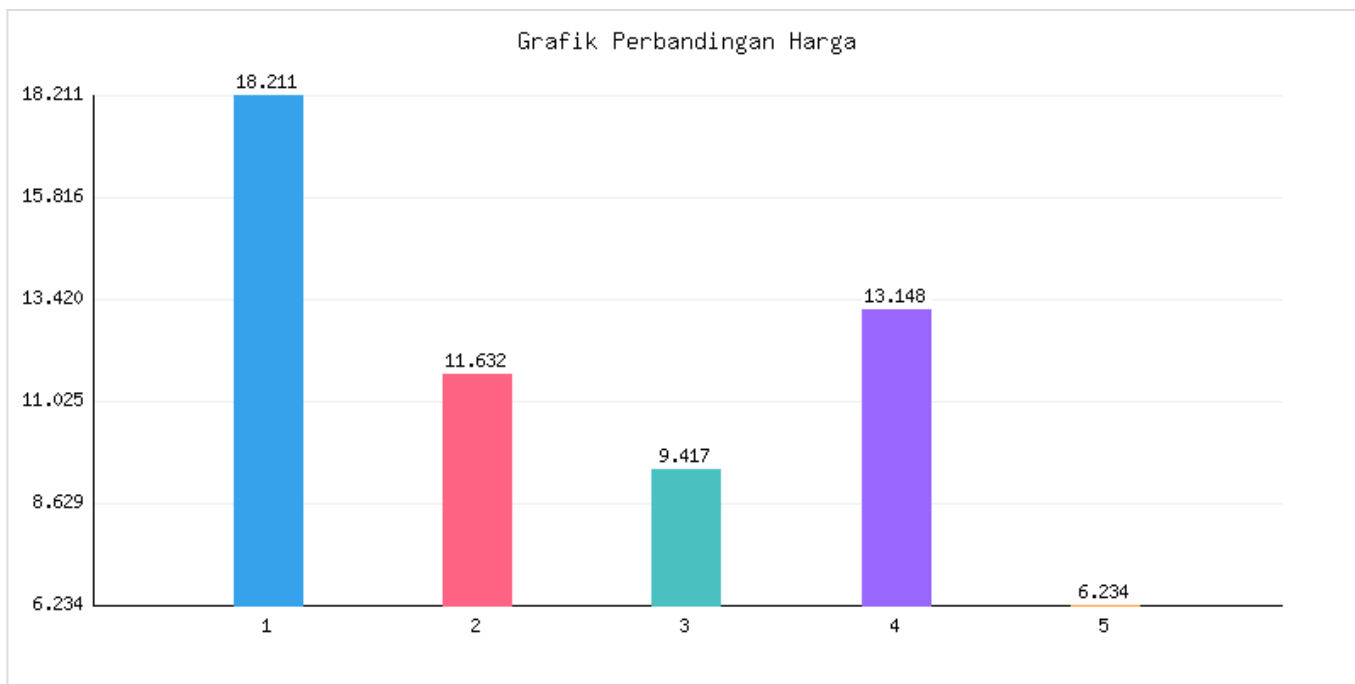

# Jumlah Penduduk Lahir, Mati, Pindah, Datang Kota Metro Sampai Dengan Tanggal 15 Mei 2025

Kategori: Kependudukan | Tanggal Upload: 21/05/2025 | Jumlah Data: 7 baris

## Grafik Harga