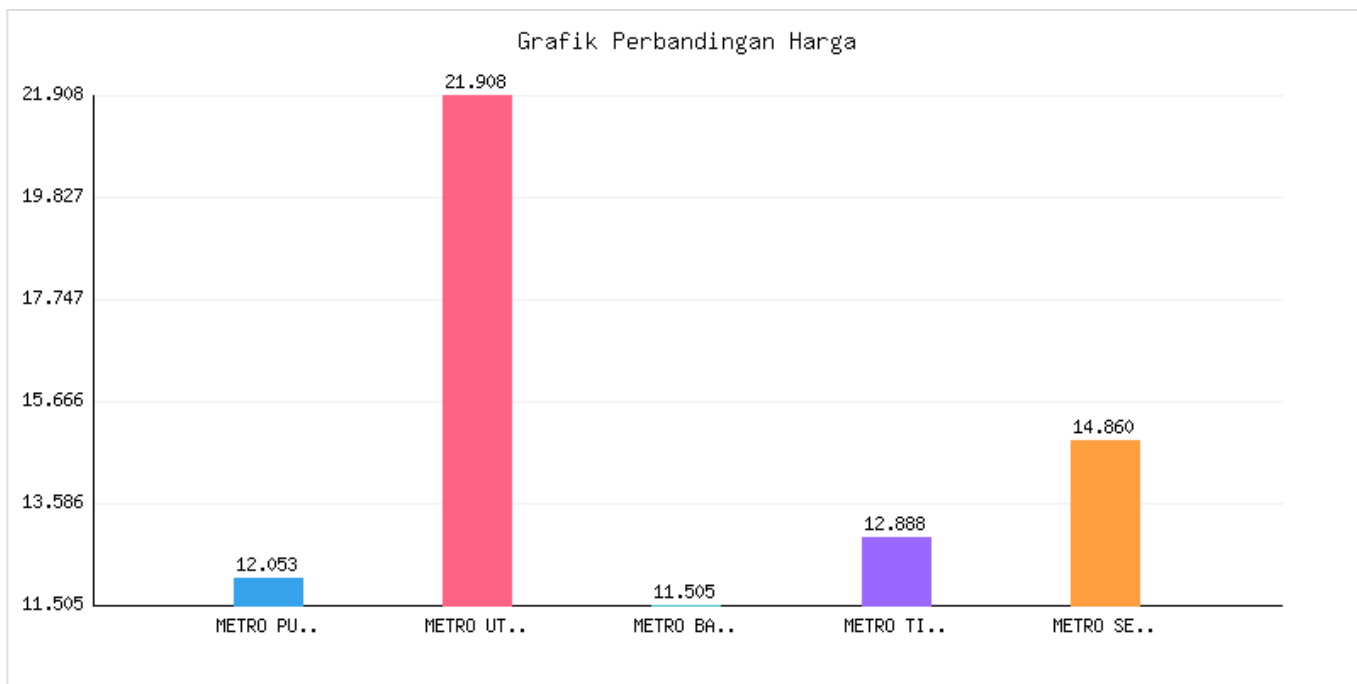

Jumlah Penyebaran dan Kepadatan Penduduk Kota Metro sampai dengan tanggal 15 Mei 2025

Kategori: Kependudukan | Tanggal Upload: 21/05/2025 | Jumlah Data: 8 baris

Grafik Harga

Statistik Harga

Harga Tertinggi
Rp300.628

Harga Terendah
Rp10.606

Rata-rata Harga
Rp123.790

Tabel Data

KECAMATAN	LUAS WILAYAH (km2)	JUMLAH PENDUDUK	PERSEBARAN PENDUDUK (%)	KEPADATAN PENDUDUK (Rm2)	JUMLAH KEPALA KELUARGA
METRO PUSAT	12053	58802	31.09	4713	18230
METRO UTARA	21908	35583	16.48	1625	11062
METRO BARAT	11505	29741	16.28	2585	9418