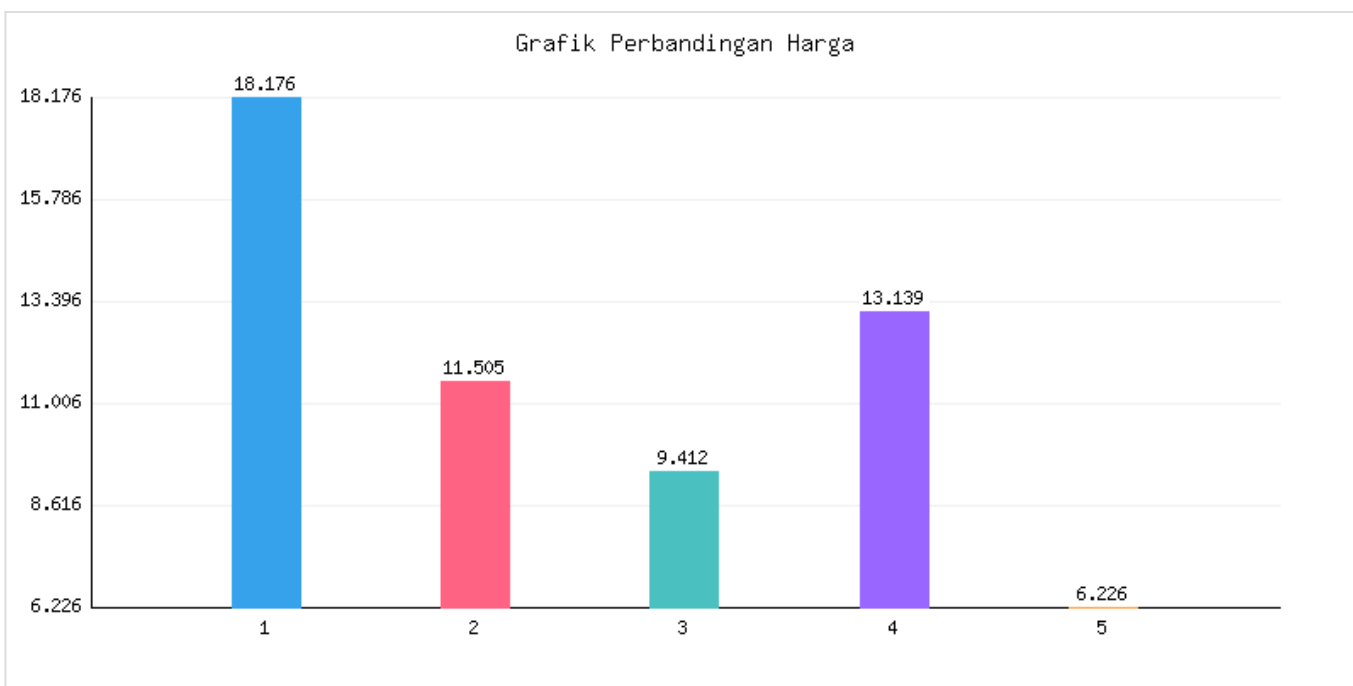

Jumlah Penduduk Lahir, Mati, Pindah, Datang Kota Metro Sampai Dengan Tanggal 30 April 2025

Kategori: Kependudukan | Tanggal Upload: 05/05/2025 | Jumlah Data: 7 baris

Grafik Harga

Statistik Harga

Harga Tertinggi

Rp468.382

Harga Terendah

Rp27.074

Rata-rata Harga

Rp144.179

Tabel Data

No	Kecamatan	Jumlah KK	Penduduk Awal Bulan	Lahir Bulan Ini	Mati Bulan Ini	Datang Bulan Ini	Pindah Bulan Ini	Jumlah KK	Penduduk Akhir Bulan Ini
1	Metro Pusat	18176	56744	22	20	60	21	18211	56785
2	Metro Utara	11505	35541	8	13	38	21	11632	35553
3	Metro Barat	9412	29720	11	7	19	16	9417	29727
4	Metro Timur	13139	41768	12	12	28	23	13148	41773
5	Metro Selatan	6226	18775	13	4	33	8	6234	18809
6	Jumlah	58558	182548	66	56	178	89	58642	182647