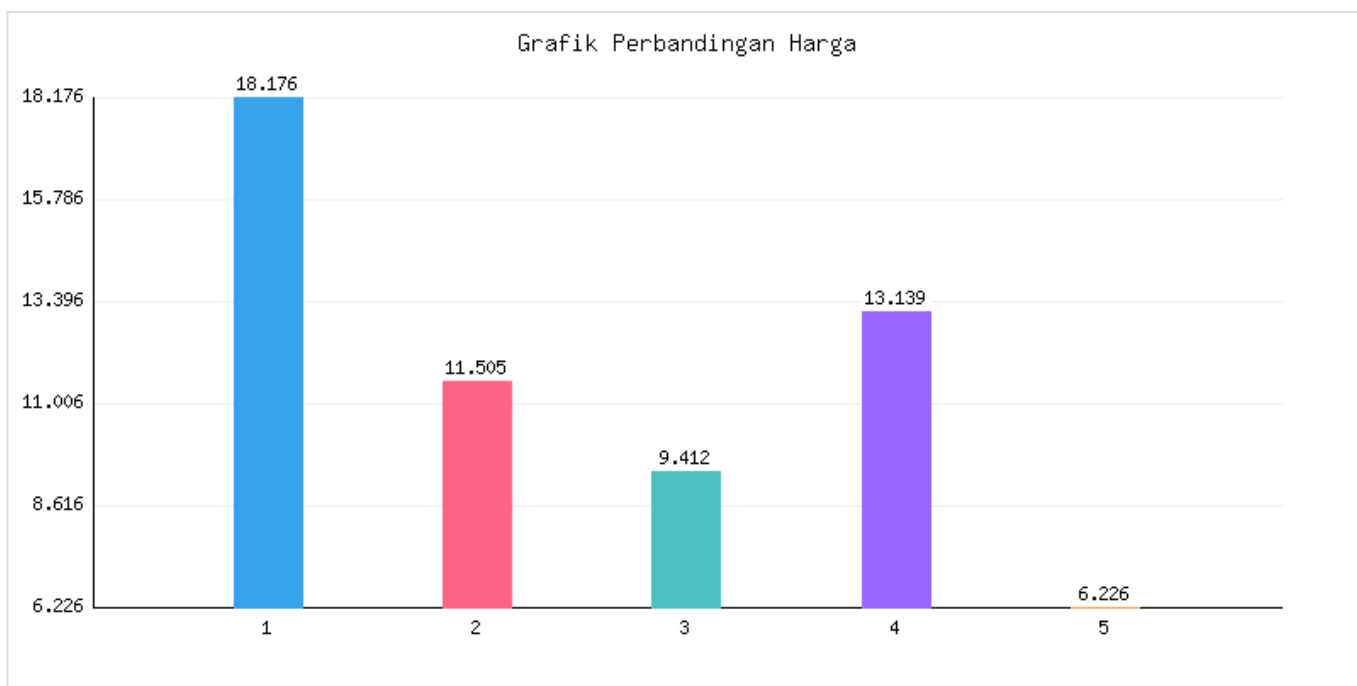

Jumlah Penduduk Lahir, Mati, Pindah, Datang Kota Metro Sampai Dengan Tanggal 30 April 2025

Kategori: Kependudukan | Tanggal Upload: 05/05/2025 | Jumlah Data: 7 baris

Grafik Harga

Statistik Harga

Harga Tertinggi

Rp343.790

Harga Terendah

Rp74.061

Rata-rata Harga

Rp189.006

Tabel Data

No	Kecamatan	Jumlah KK	Penduduk Awal Bulan	Lahir Bulan Ini	Mati Bulan Ini	Datang Bulan Ini	Pindah Bulan Ini	Jumlah KK	Penduduk Akhir Bulan Ini
1	Metro Pusat	18176	56744	22	20	60	21	18211	56785
2	Metro Utara	11505	35541	8	13	38	21	11632	35553
3	Metro Barat	9412	29720	11	7	19	16	9417	29727
4	Metro Timur	13139	41768	12	12	28	23	13148	41773
5	Metro Selatan	6226	18775	13	4	33	8	6234	18809
6	Jumlah	58558	182548	66	56	178	89	58642	182647