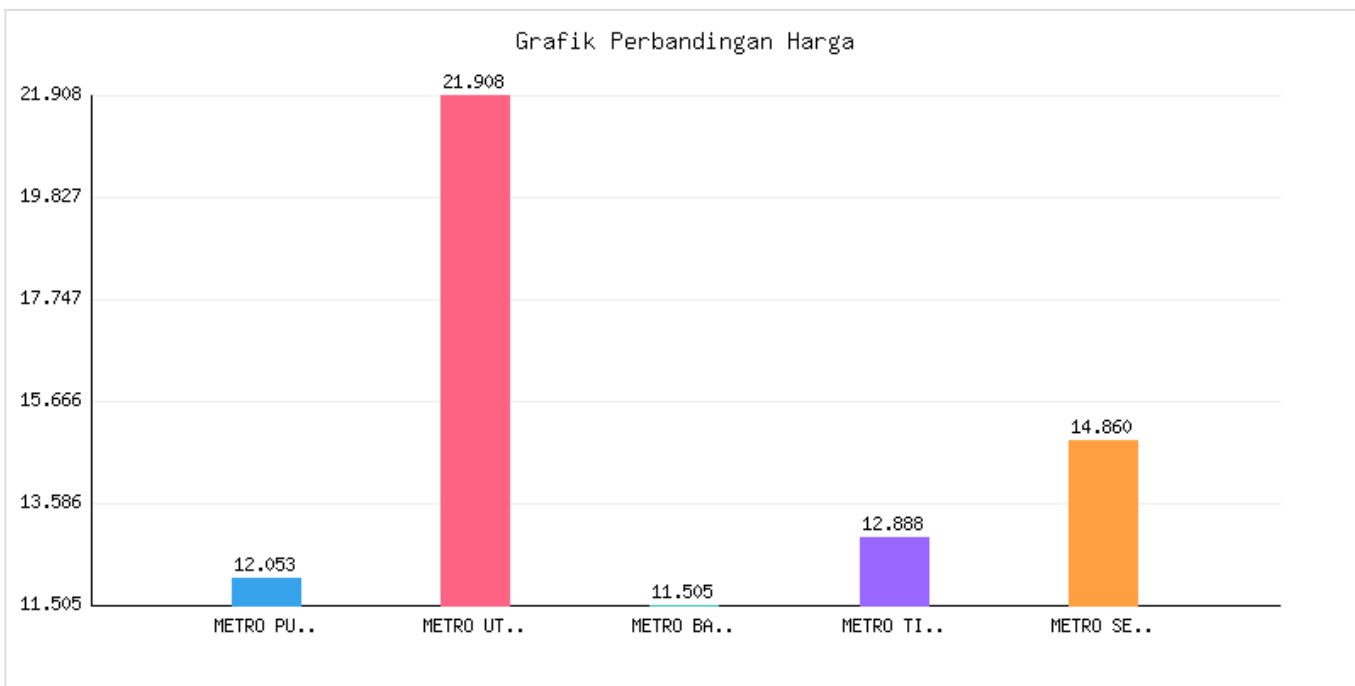

Jumlah Penyebaran dan Kepadatan Penduduk Kota Metro sampai dengan tanggal 30 April 2025

Kategori: Kependudukan | Tanggal Upload: 05/05/2025 | Jumlah Data: 8 baris

Grafik Harga

Statistik Harga

Harga Tertinggi
Rp379.080

Harga Terendah
Rp56.994

Rata-rata Harga
Rp277.657

Tabel Data

KECAMATAN	LUAS WILAYAH (km2)	JUMLAH PENDUDUK	PERSEBARAN PENDUDUK (%)	KEPADATAN PENDUDUK (Rm2)	JUMLAH KEPALA KELUARGA
METRO PUSAT	12053	56785	31.09	4711	18211
METRO UTARA	21908	35553	16.47	1623	11632
METRO BARAT	11505	29727	16.28	2584	9417