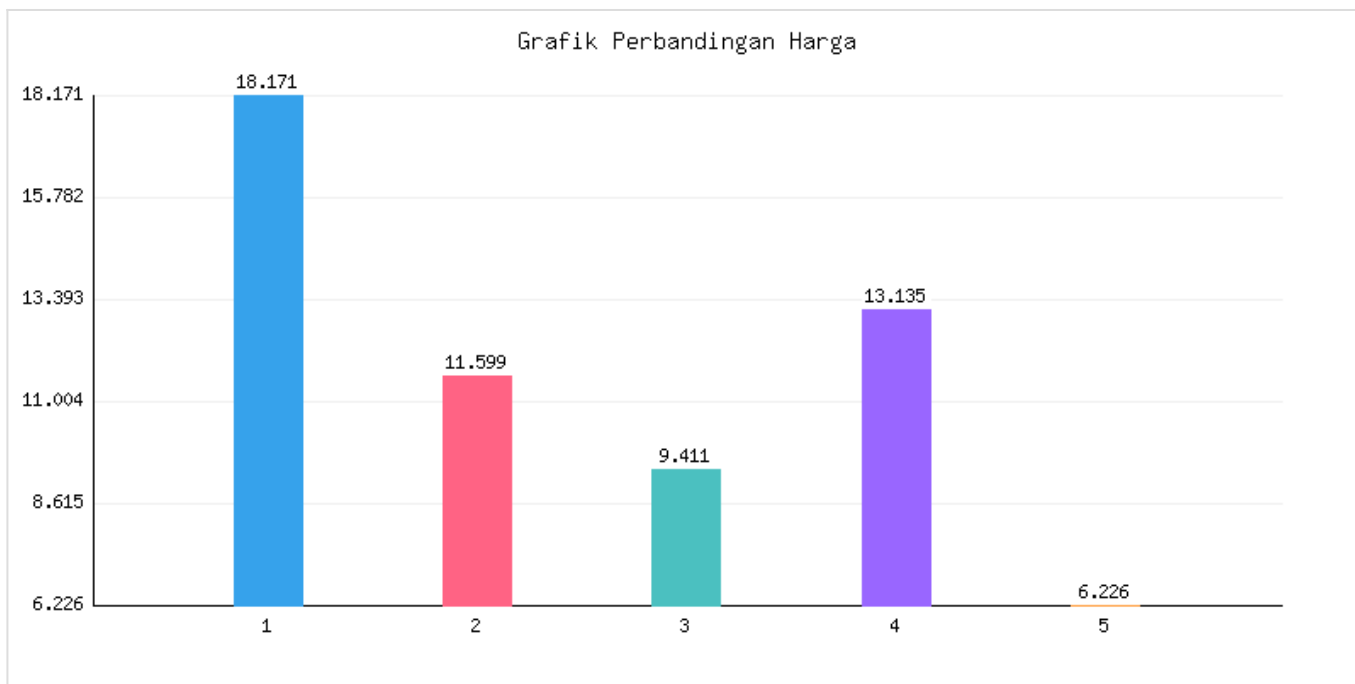

Jumlah Penduduk Lahir, Mati, Pindah, Datang Kota Metro Sampai Dengan Tanggal 15 April 2025

Kategori: Kependudukan | Tanggal Upload: 22/04/2025 | Jumlah Data: 7 baris

Grafik Harga

Statistik Harga

Harga Tertinggi

Rp298.491

Harga Terendah

Rp93.665

Rata-rata Harga

Rp279.891

Tabel Data

No	Kecamatan	Jumlah KK	Penduduk Awal Bulan	Lahir Bulan Ini	Mati Bulan Ini	Datang Bulan Ini	Pindah Bulan Ini	Jumlah KK	Penduduk Akhir Bulan Ini
1	Metro Pusat	18171	56745	18	12	10	27	18176	56744
2	Metro Utara	11599	35533	9	3	17	15	11605	35541
3	Metro Barat	9411	29705	15	6	8	2	9412	29720
4	Metro Timur	13135	41777	22	9	13	35	13139	41768
5	Metro Selatan	6226	18775	3	3	7	7	6226	18775
6	Jumlah	58542	182535	67	33	65	86	58558	182548