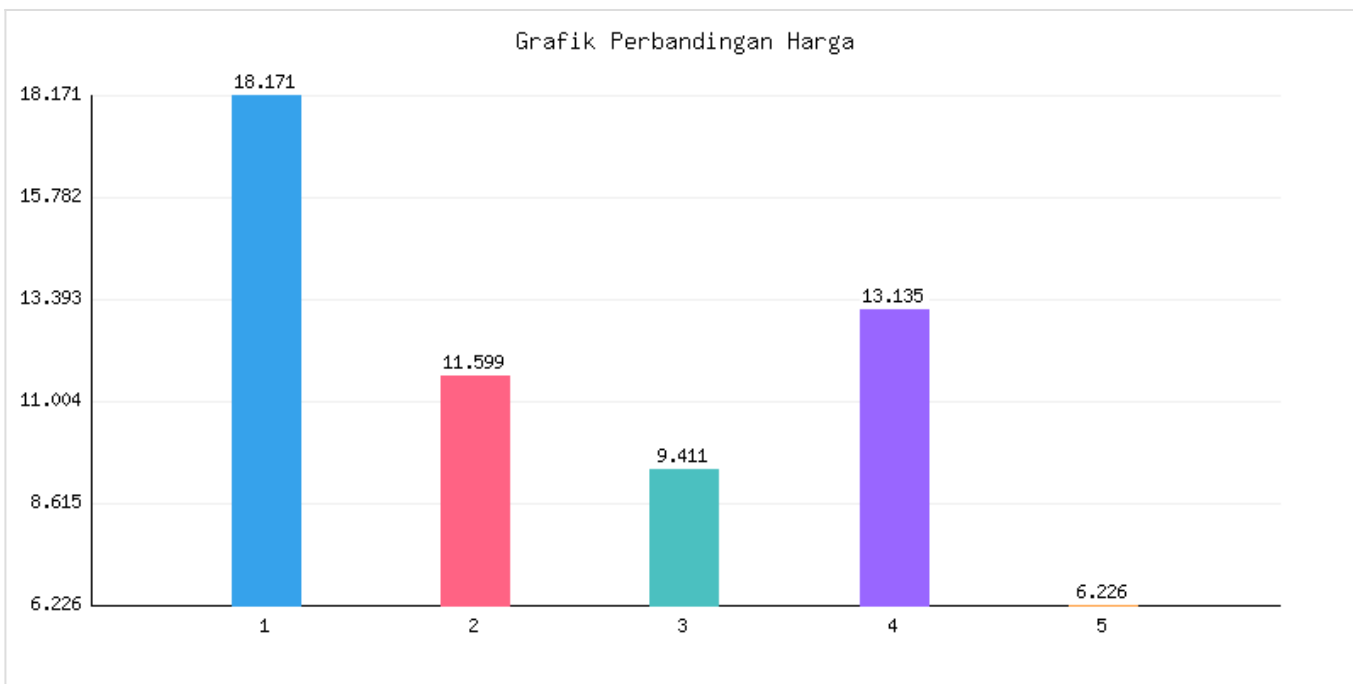

Jumlah Penduduk Lahir, Mati, Pindah, Datang Kota Metro Sampai Dengan Tanggal 15 April 2025

Kategori: Kependudukan | Tanggal Upload: 22/04/2025 | Jumlah Data: 7 baris

Grafik Harga

Statistik Harga

Harga Tertinggi

Rp263.619

Harga Terendah

Rp89.010

Rata-rata Harga

Rp236.445

Tabel Data

No	Kecamatan	Jumlah KK	Penduduk Awal Bulan	Lahir Bulan Ini	Mati Bulan Ini	Datang Bulan Ini	Pindah Bulan Ini	Jumlah KK	Penduduk Akhir Bulan Ini
1	Metro Pusat	18171	56745	18	12	10	27	18176	56744
2	Metro Utara	11599	35533	9	3	17	15	11605	35541
3	Metro Barat	9411	29705	15	6	8	2	9412	29720
4	Metro Timur	13135	41777	22	9	13	35	13139	41768
5	Metro Selatan	6226	18775	3	3	7	7	6226	18775
6	Jumlah	58542	182535	67	33	65	86	58558	182548