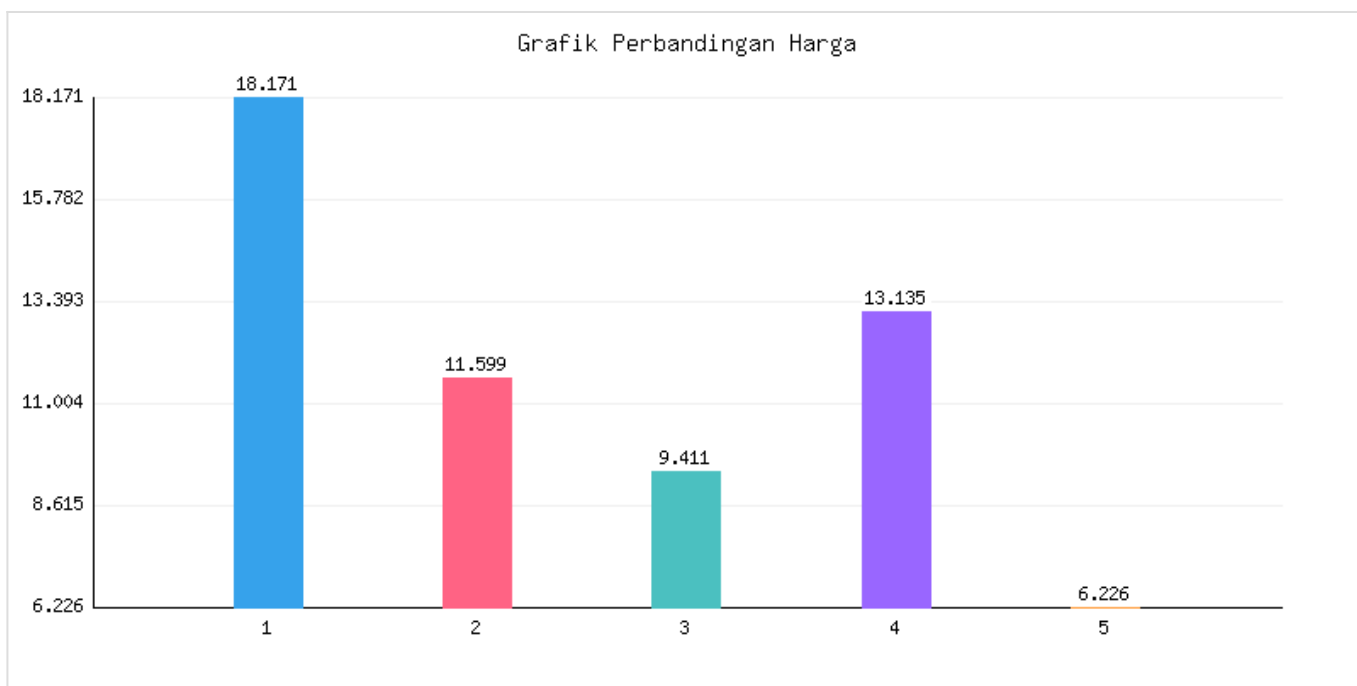

# Jumlah Penduduk Lahir, Mati, Pindah, Datang Kota Metro Sampai Dengan Tanggal 15 April 2025

Kategori: Kependudukan | Tanggal Upload: 22/04/2025 | Jumlah Data: 7 baris

## Grafik Harga