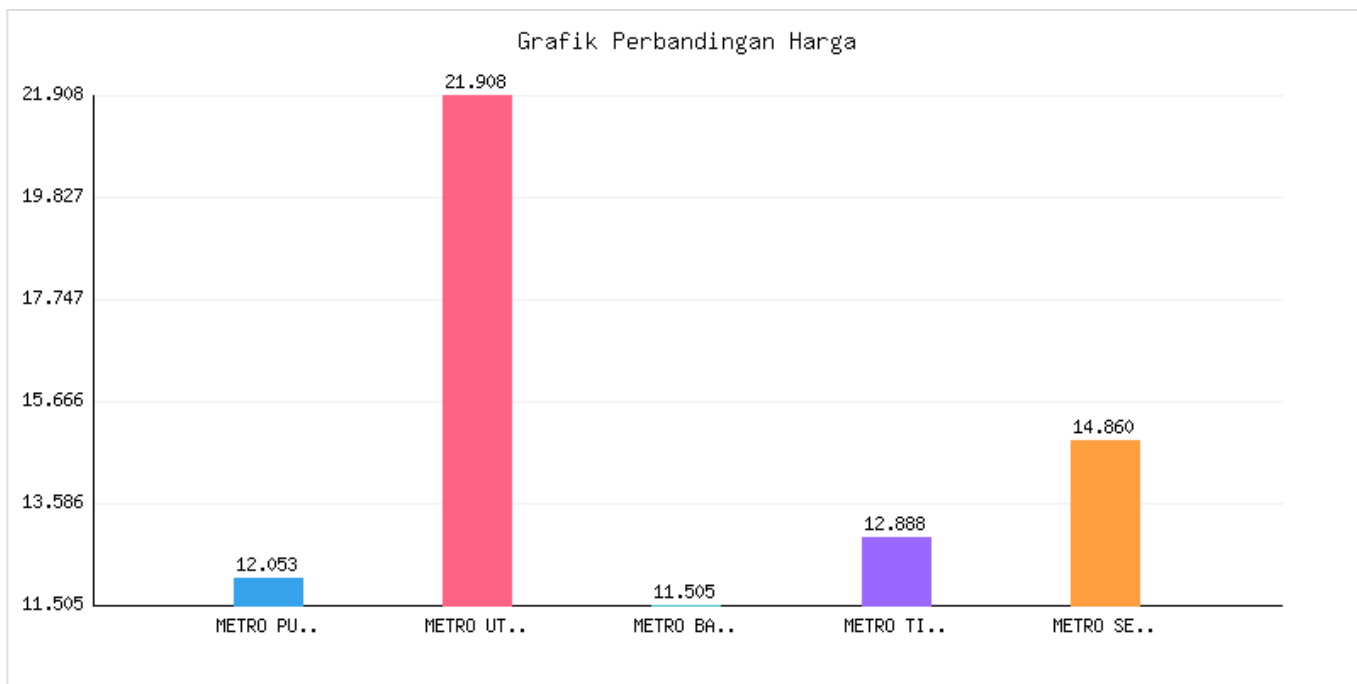

Jumlah Penyebaran dan Kepadatan Penduduk Kota Metro sampai dengan tanggal 15 April 2025

Kategori: Kependudukan | Tanggal Upload: 22/04/2025 | Jumlah Data: 8 baris

Grafik Harga

Statistik Harga

Harga Tertinggi
Rp182.083

Harga Terendah
Rp62.806

Rata-rata Harga
Rp239.236

Tabel Data

KECAMATAN	LUAS WILAYAH (km2)	JUMLAH PENDUDUK	PERSEBARAN PENDUDUK (%)	KEPADATAN PENDUDUK (Rm2)	JUMLAH KEPALA KELUARGA
METRO PUSAT	12053	56744	31.08	4708	18176
METRO UTARA	21908	35541	16.47	1622	11005
METRO BARAT	11505	29720	16.28	2583	9412