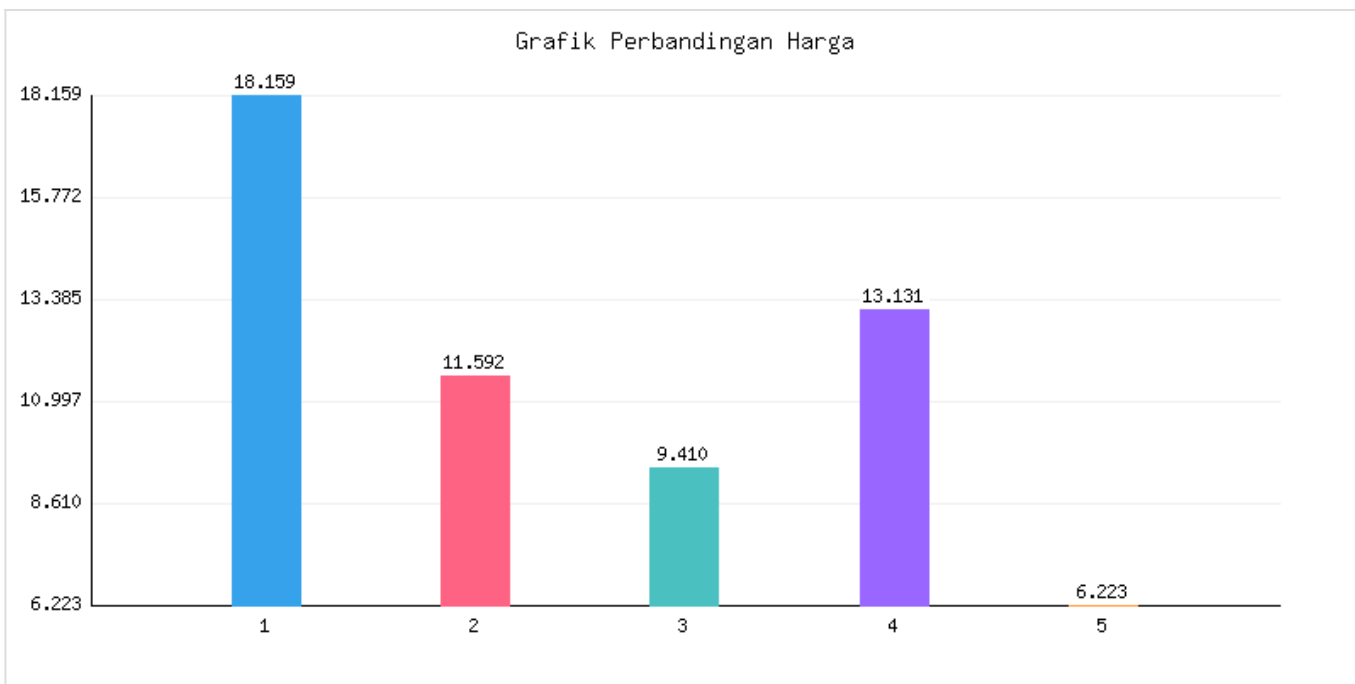

Jumlah Penduduk Lahir, Mati, Pindah, Datang Kota Metro Sampai Dengan Tanggal 31 Maret 2025

Kategori: Kependudukan | Tanggal Upload: 08/04/2025 | Jumlah Data: 7 baris

Grafik Harga

Statistik Harga

Harga Tertinggi

Rp245.793

Harga Terendah

Rp88.803

Rata-rata Harga

Rp141.885

Tabel Data

No	Kecamatan	Jumlah KK	Penduduk Awal Bulan	Lahir Bulan Ini	Mati Bulan Ini	Datang Bulan Ini	Pindah Bulan Ini	Jumlah KK	Penduduk Akhir Bulan Ini
1	Metro Pusat	18159	56730	14	4	23	18	18171	56745
2	Metro Utara	11592	35520	12	5	11	5	11599	35533
3	Metro Barat	9410	29693	9	7	14	4	9411	29705
4	Metro Timur	13131	41776	6	8	12	9	13135	41777
5	Metro Selatan	6223	18774	4	6	8	5	6226	18775
6	Jumlah	58515	182493	45	30	68	41	58542	182535