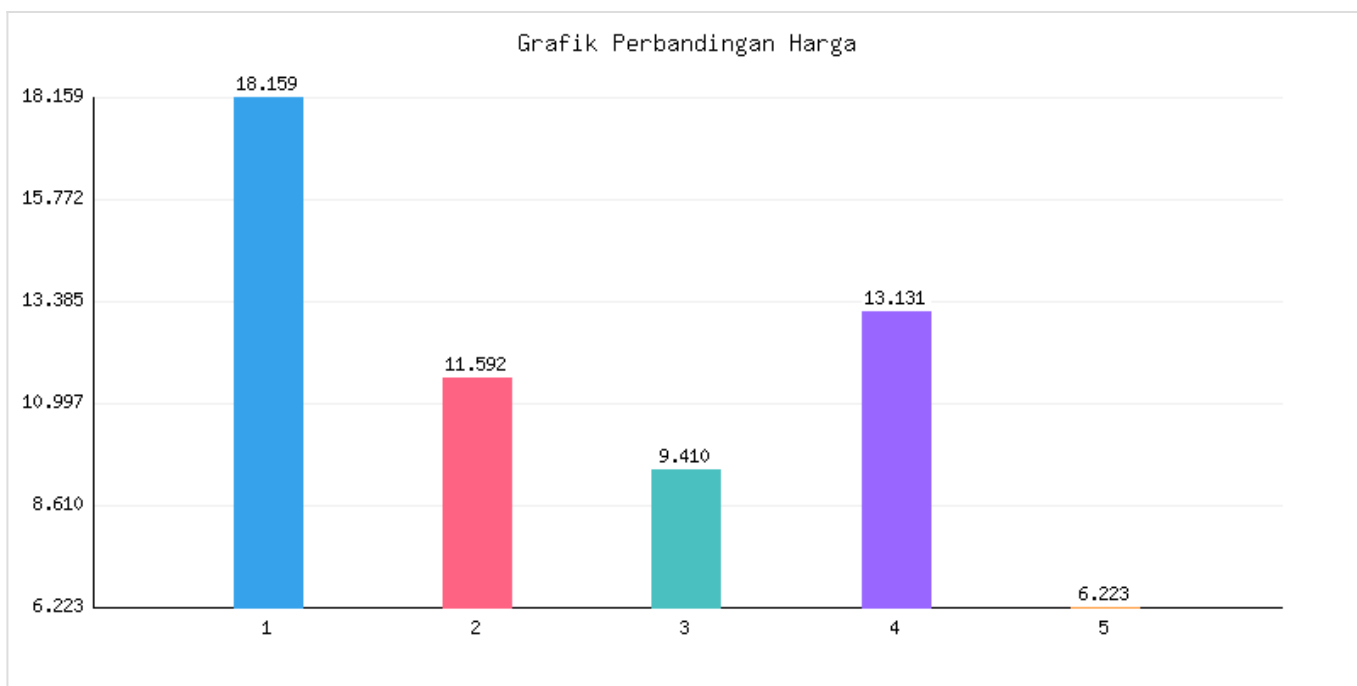

Jumlah Penduduk Lahir, Mati, Pindah, Datang Kota Metro Sampai Dengan Tanggal 31 Maret 2025

Kategori: Kependudukan | Tanggal Upload: 08/04/2025 | Jumlah Data: 7 baris

Grafik Harga

Statistik Harga

Harga Tertinggi

Rp229.705

Harga Terendah

Rp27.772

Rata-rata Harga

Rp64.468

Tabel Data

No	Kecamatan	Jumlah KK	Penduduk Awal Bulan	Lahir Bulan Ini	Mati Bulan Ini	Datang Bulan Ini	Pindah Bulan Ini	Jumlah KK	Penduduk Akhir Bulan Ini
1	Metro Pusat	18159	56730	14	4	23	18	18171	56745
2	Metro Utara	11592	35520	12	5	11	5	11599	35533
3	Metro Barat	9410	29693	9	7	14	4	9411	29705
4	Metro Timur	13131	41776	6	8	12	9	13135	41777
5	Metro Selatan	6223	18774	4	6	8	5	6226	18775
6	Jumlah	58515	182493	45	30	68	41	58542	182535