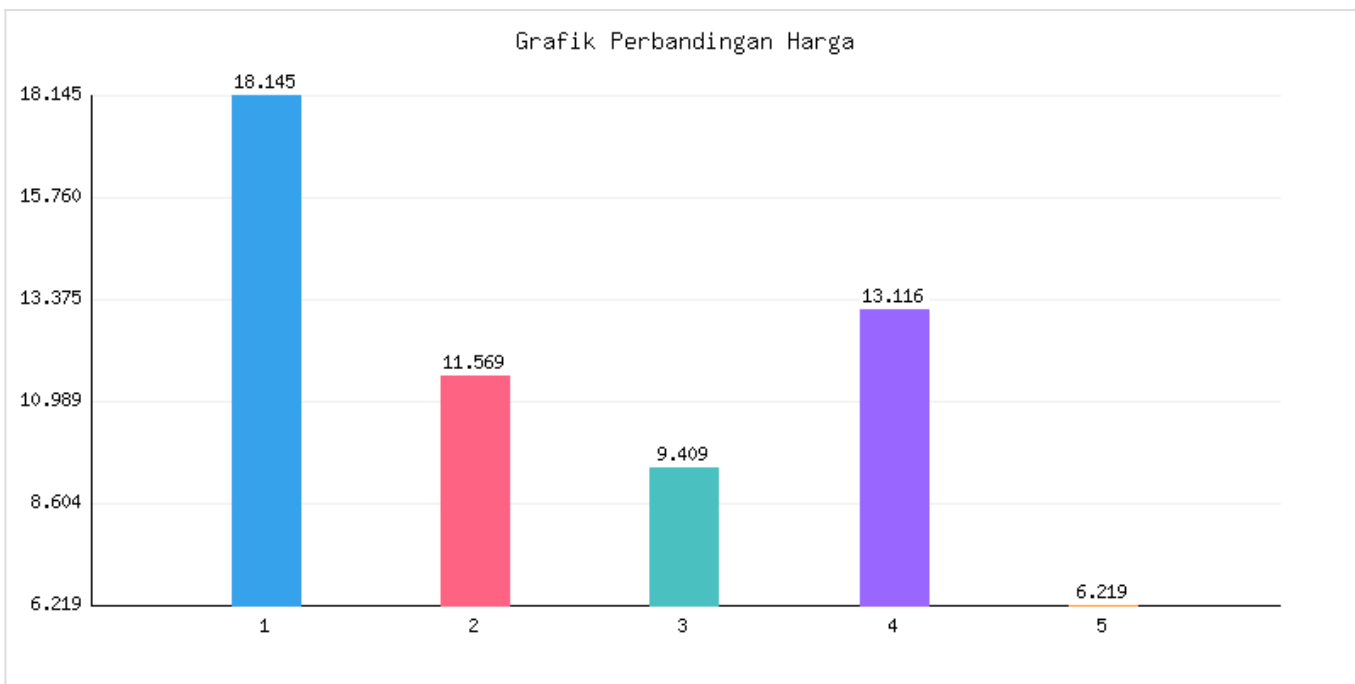

Jumlah Penduduk Lahir, Mati, Pindah, Datang Kota Metro Sampai Dengan Tanggal 15 Maret 2025

Kategori: Kependudukan | Tanggal Upload: 17/03/2025 | Jumlah Data: 7 baris

Grafik Harga

Statistik Harga

Harga Tertinggi

Rp258.272

Harga Terendah

Rp68.233

Rata-rata Harga

Rp201.169

Tabel Data

No	Kecamatan	Jumlah KK	Penduduk Awal Bulan	Lahir Bulan Ini	Mati Bulan Ini	Datang Bulan Ini	Pindah Bulan Ini	Jumlah KK	Penduduk Akhir Bulan Ini
1	Metro Pusat	18145	56730	20	15	17	22	18159	56730
2	Metro Utara	11569	35491	7	5	30	3	11592	35520
3	Metro Barat	9409	29682	8	12	19	4	9410	29693
4	Metro Timur	13116	41762	9	14	43	24	13131	41776
5	Metro Selatan	6219	18771	3	4	5	1	6223	18774
6	Jumlah	58458	182436	47	50	114	54	58515	182493