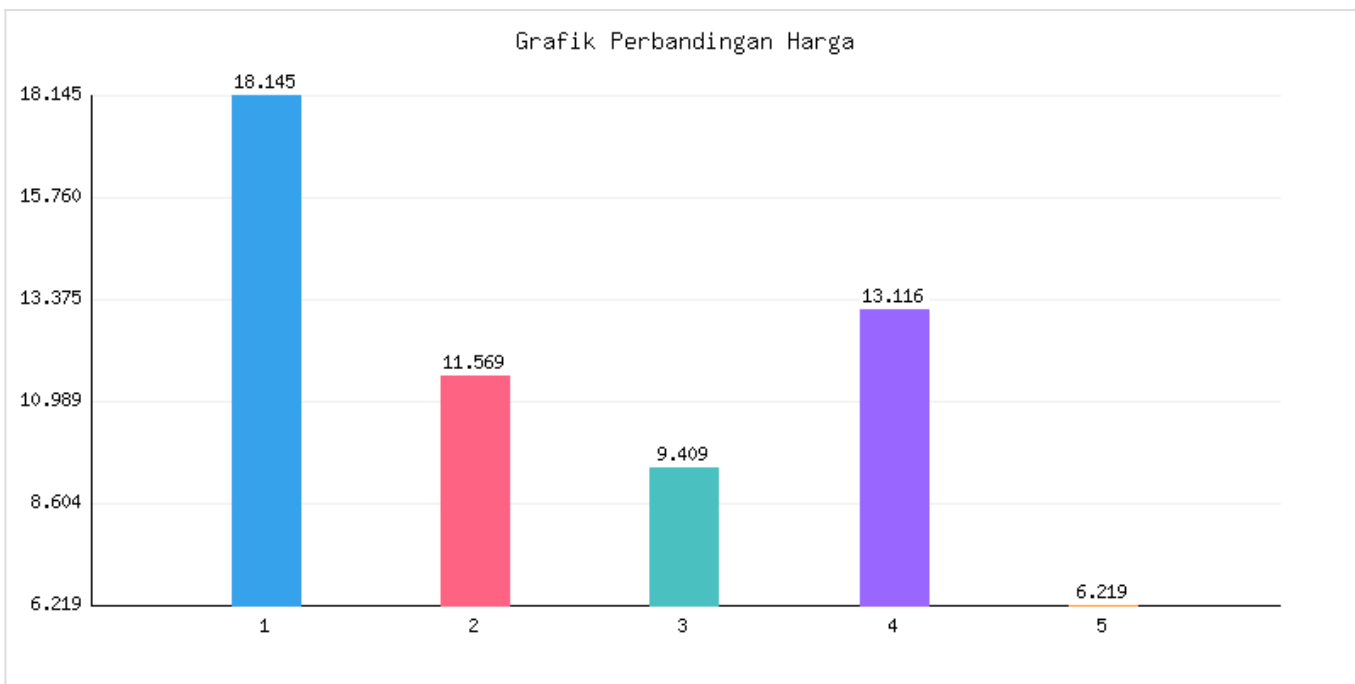

Jumlah Penduduk Lahir, Mati, Pindah, Datang Kota Metro Sampai Dengan Tanggal 15 Maret 2025

Kategori: Kependudukan | Tanggal Upload: 17/03/2025 | Jumlah Data: 7 baris

Grafik Harga

Statistik Harga

Harga Tertinggi

Rp384.111

Harga Terendah

Rp65.399

Rata-rata Harga

Rp71.085

Tabel Data

No	Kecamatan	Jumlah KK	Penduduk Awal Bulan	Lahir Bulan Ini	Mati Bulan Ini	Datang Bulan Ini	Pindah Bulan Ini	Jumlah KK	Penduduk Akhir Bulan Ini
1	Metro Pusat	18145	56730	20	15	17	22	18159	56730
2	Metro Utara	11569	35491	7	5	30	3	11592	35520
3	Metro Barat	9409	29682	8	12	19	4	9410	29693
4	Metro Timur	13116	41762	9	14	43	24	13131	41776
5	Metro Selatan	6219	18771	3	4	5	1	6223	18774
6	Jumlah	58458	182436	47	50	114	54	58515	182493