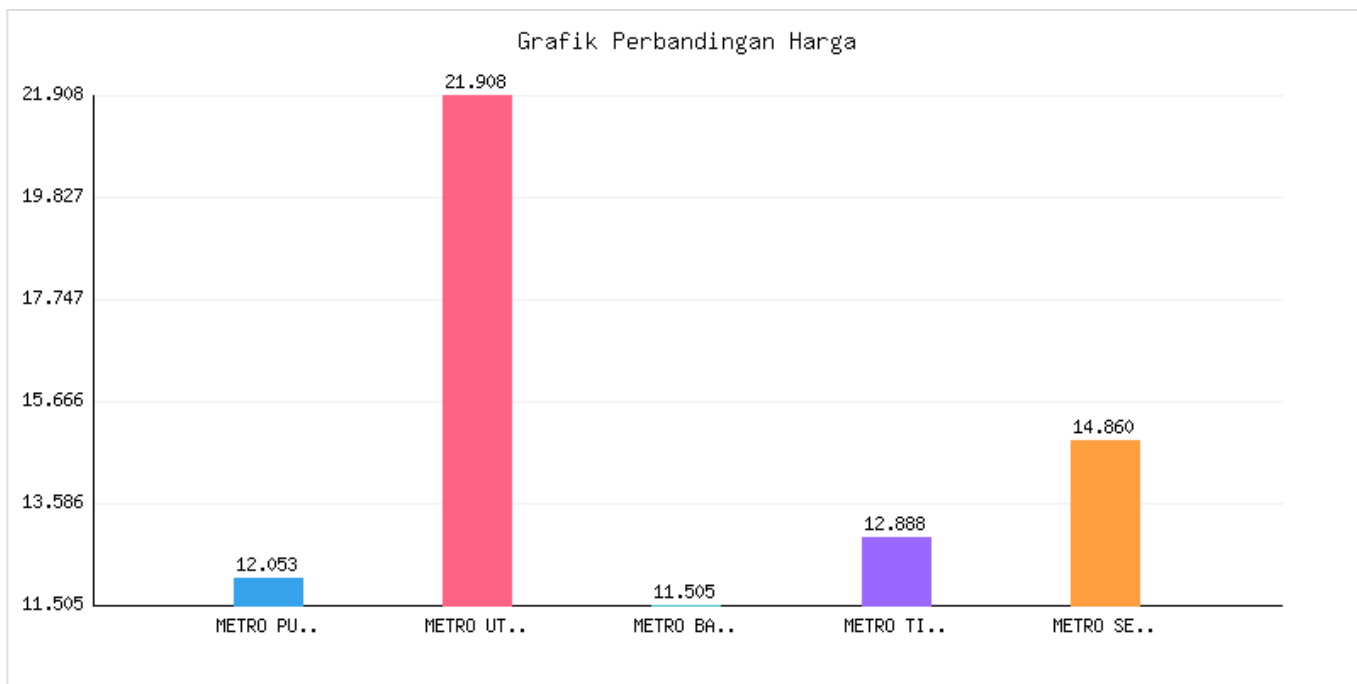

# Jumlah Penyebaran dan Kepadatan Penduduk Kota Metro sampai dengan tanggal 15 Maret 2025

Kategori: Kependudukan | Tanggal Upload: 17/03/2025 | Jumlah Data: 8 baris

## Grafik Harga