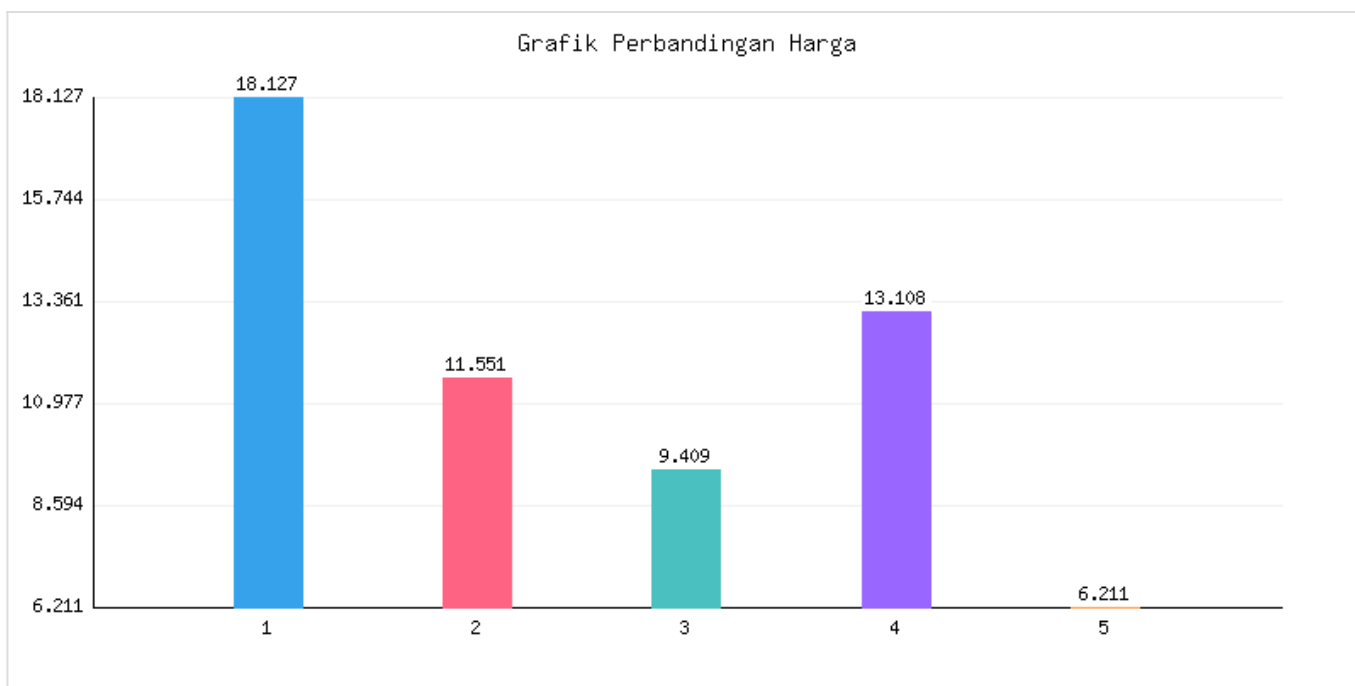

# Jumlah Penduduk Lahir, Mati, Pindah, Datang Kota Metro Sampai Dengan Tanggal 28 Februari 2025

Kategori: Kependudukan | Tanggal Upload: 03/03/2025 | Jumlah Data: 7 baris

## Grafik Harga