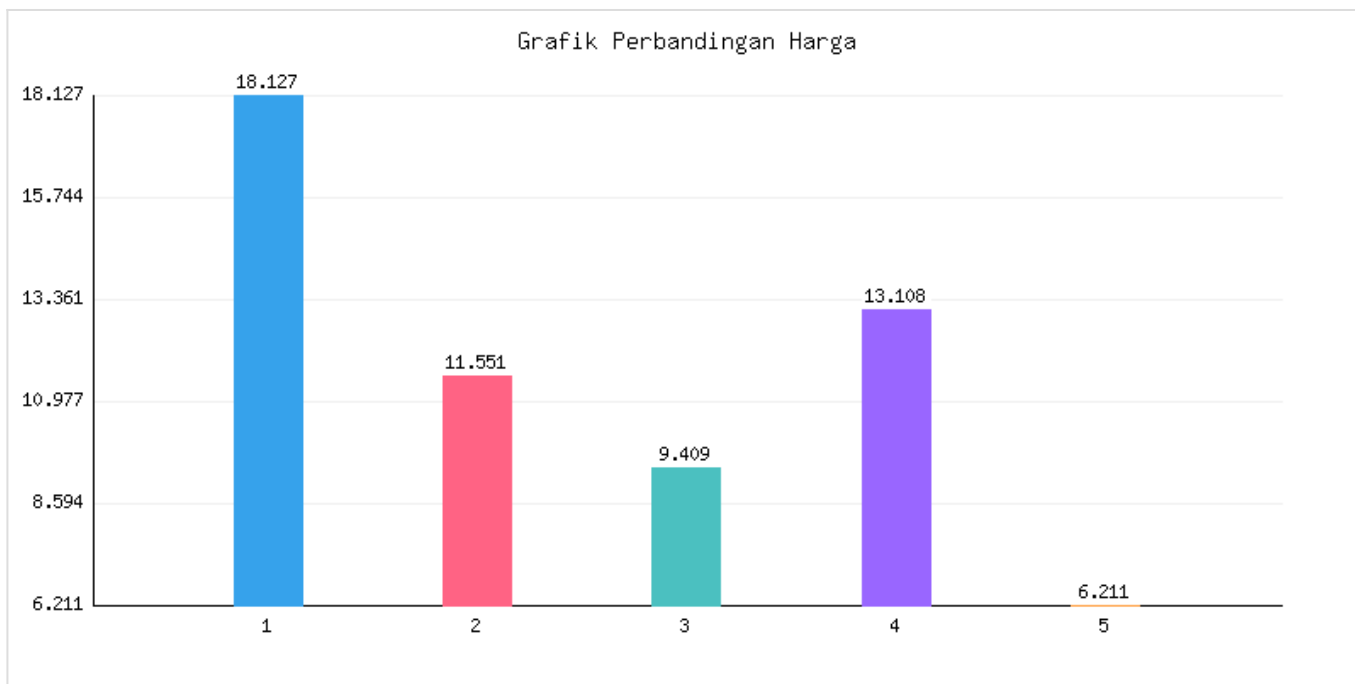

# Jumlah Penduduk Lahir, Mati, Pindah, Datang Kota Metro Sampai Dengan Tanggal 28 Februari 2025

Kategori: Kependudukan | Tanggal Upload: 03/03/2025 | Jumlah Data: 7 baris

## Grafik Harga