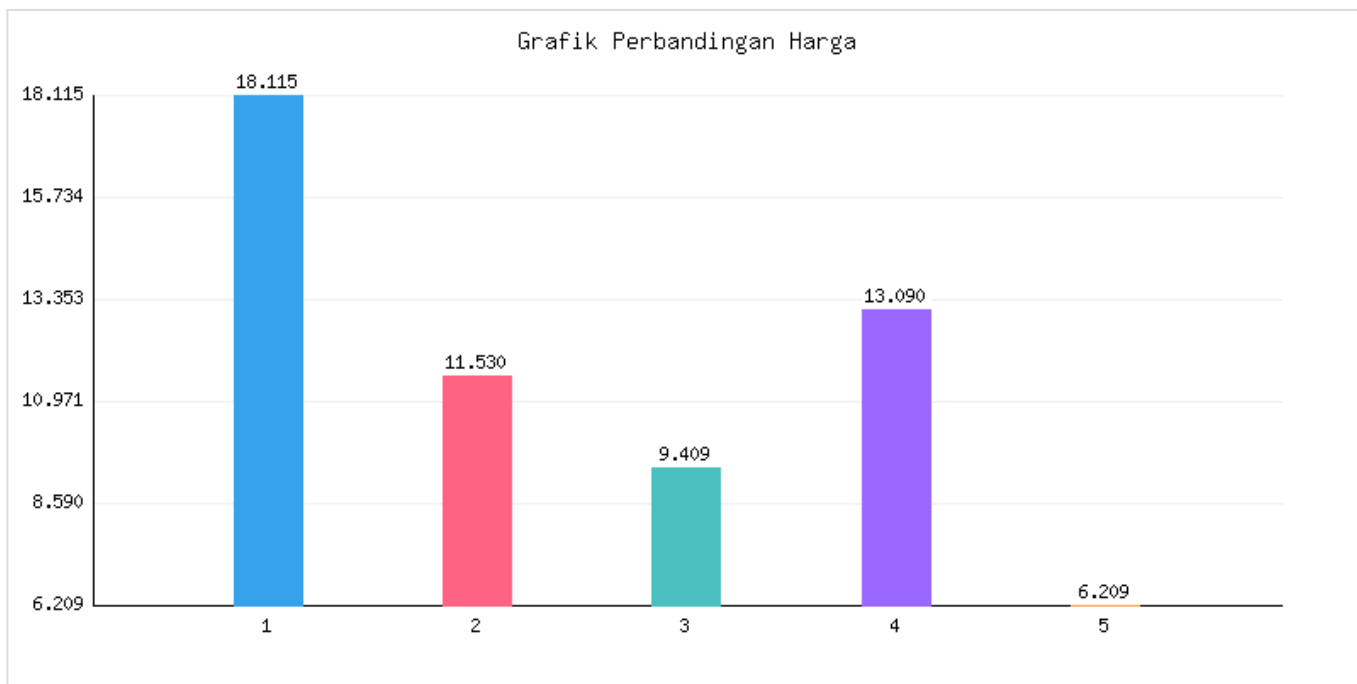

Jumlah Penduduk Lahir, Mati, Pindah, Datang Kota Metro Sampai Dengan Tanggal 15 Februari 2025

Kategori: Kependudukan | Tanggal Upload: 19/02/2025 | Jumlah Data: 7 baris

Grafik Harga

Statistik Harga

Harga Tertinggi

Rp208.134

Harga Terendah

Rp60.129

Rata-rata Harga

Rp75.492

Tabel Data

No	Kecamatan	Jumlah KK	Penduduk Awal Bulan	Lahir Bulan Ini	Mati Bulan Ini	Datang Bulan Ini	Pindah Bulan Ini	Jumlah KK	Penduduk Akhir Bulan Ini
1	Metro Pusat	18115	56702	22	19	47	40	18127	56712
2	Metro Utara	11530	35464	7	8	38	27	11551	35474
3	Metro Barat	9409	29668	6	13	22	11	9409	29672
4	Metro Timur	13090	41767	14	21	39	40	13108	41759
5	Metro Selatan	6209	18762	10	10	9	13	6211	18758
6	Jumlah	58353	182363	59	71	155	131	58406	182375