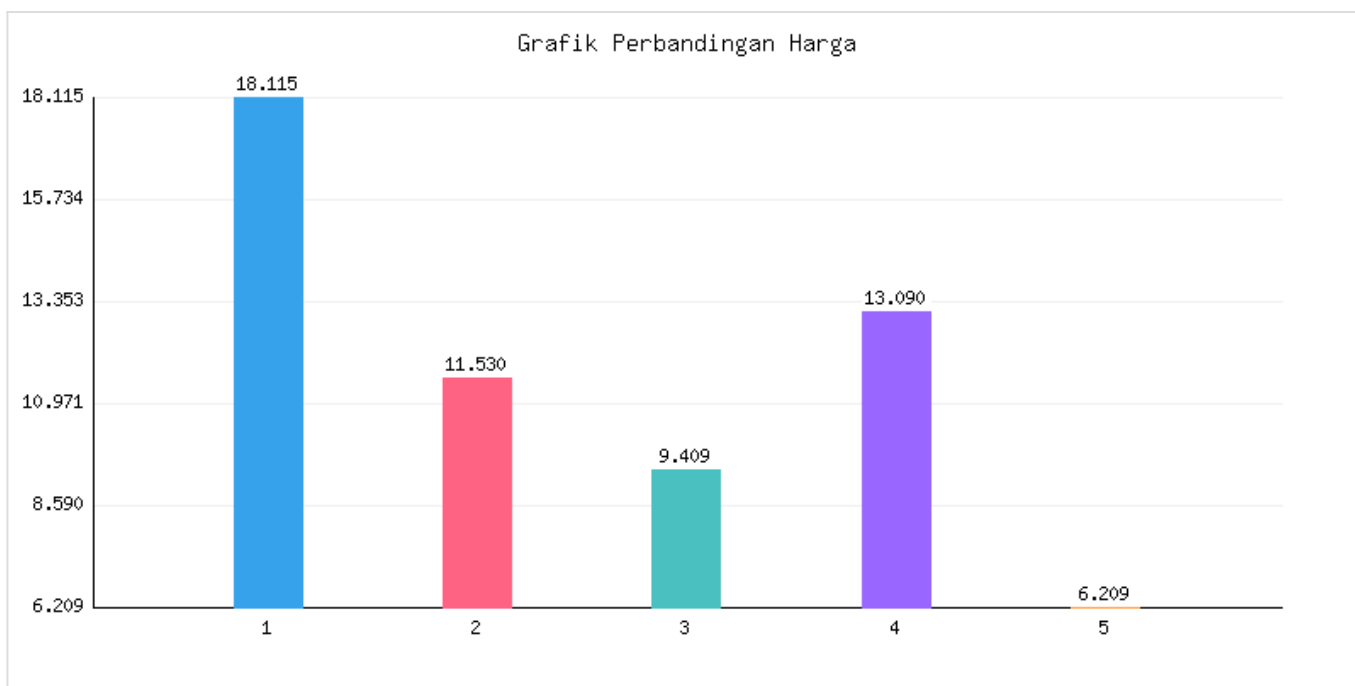

Jumlah Penduduk Lahir, Mati, Pindah, Datang Kota Metro Sampai Dengan Tanggal 15 Februari 2025

Kategori: Kependudukan | Tanggal Upload: 19/02/2025 | Jumlah Data: 7 baris

Grafik Harga

Statistik Harga

Harga Tertinggi

Rp263.956

Harga Terendah

Rp51.540

Rata-rata Harga

Rp189.078

Tabel Data

No	Kecamatan	Jumlah KK	Penduduk Awal Bulan	Lahir Bulan Ini	Mati Bulan Ini	Datang Bulan Ini	Pindah Bulan Ini	Jumlah KK	Penduduk Akhir Bulan Ini
1	Metro Pusat	18115	56702	22	19	47	40	18127	56712
2	Metro Utara	11530	35464	7	8	38	27	11551	35474
3	Metro Barat	9409	29668	6	13	22	11	9409	29672
4	Metro Timur	13090	41767	14	21	39	40	13108	41759
5	Metro Selatan	6209	18762	10	10	9	13	6211	18758
6	Jumlah	58353	182363	59	71	155	131	58406	182375