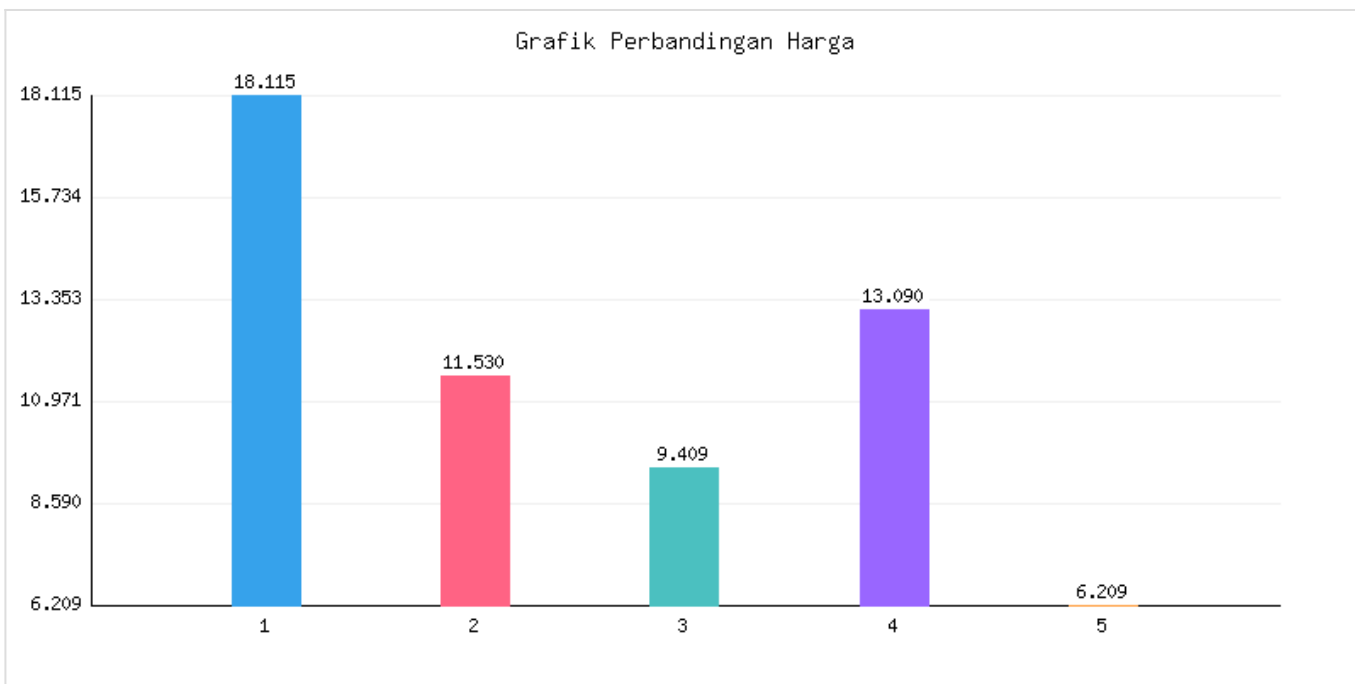

# Jumlah Penduduk Lahir, Mati, Pindah, Datang Kota Metro Sampai Dengan Tanggal 15 Februari 2025

Kategori: Kependudukan | Tanggal Upload: 19/02/2025 | Jumlah Data: 7 baris

## Grafik Harga