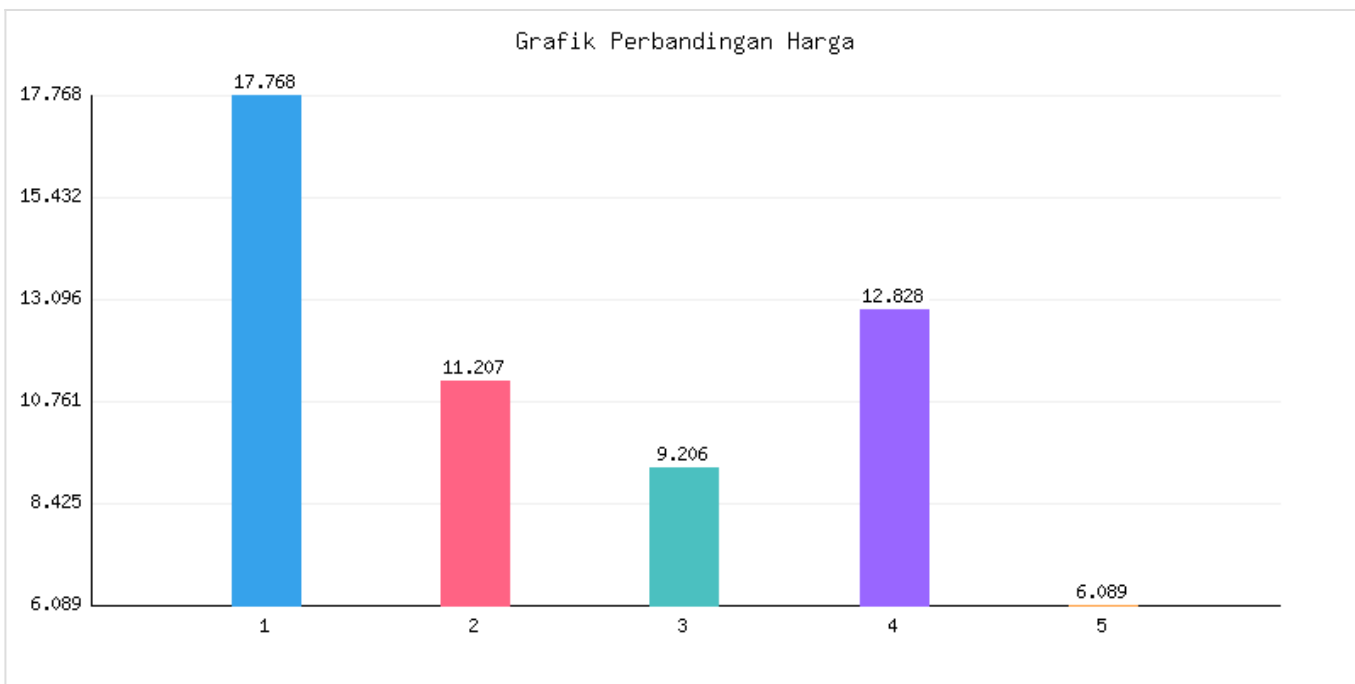

Jumlah Penduduk Lahir, Mati, Pindah, Datang Kota Metro Sampai Dengan Tanggal 31 Januari 2025

Kategori: Kependudukan | Tanggal Upload: 04/02/2025 | Jumlah Data: 7 baris

Grafik Harga

Statistik Harga

Harga Tertinggi

Rp278.318

Harga Terendah

Rp82.198

Rata-rata Harga

Rp200.718

Tabel Data

No	Kecamatan	Jumlah KK	Penduduk Awal Bulan	Lahir Bulan Ini	Mati Bulan Ini	Datang Bulan Ini	Pindah Bulan Ini	Jumlah KK	Penduduk Akhir Bulan Ini
1	Metro Pusat	17768	56685	18	10	33	24	17784	56702
2	Metro Utara	11207	35442	14	5	24	11	11224	36464
3	Metro Barat	9206	29643	11	10	27	3	9211	29668
4	Metro Timur	12828	41761	11	5	16	16	12835	41767
5	Metro Selatan	6089	18757	8	5	12	10	6091	18762
6	Jumlah	57098	182288	62	35	112	64	57145	182363