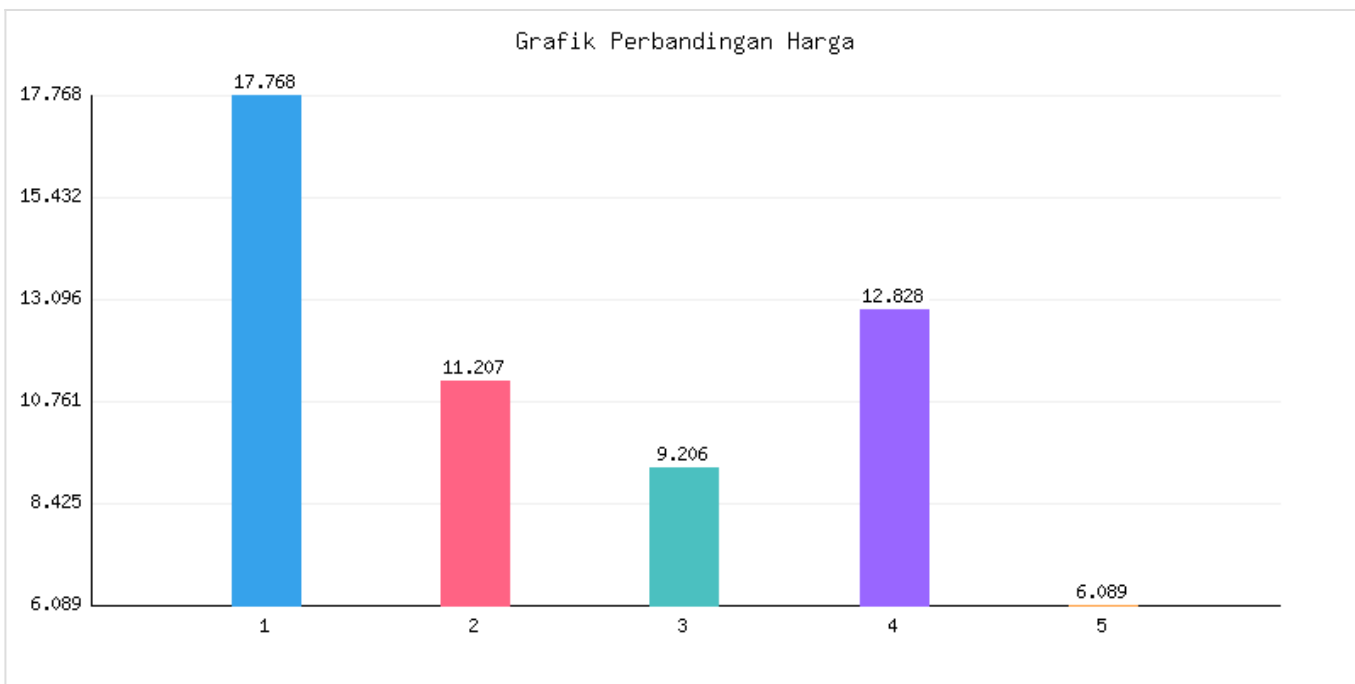

Jumlah Penduduk Lahir, Mati, Pindah, Datang Kota Metro Sampai Dengan Tanggal 31 Januari 2025

Kategori: Kependudukan | Tanggal Upload: 04/02/2025 | Jumlah Data: 7 baris

Grafik Harga

Statistik Harga

Harga Tertinggi

Rp494.929

Harga Terendah

Rp13.790

Rata-rata Harga

Rp298.481

Tabel Data

No	Kecamatan	Jumlah KK	Penduduk Awal Bulan	Lahir Bulan Ini	Mati Bulan Ini	Datang Bulan Ini	Pindah Bulan Ini	Jumlah KK	Penduduk Akhir Bulan Ini
1	Metro Pusat	17768	56685	18	10	33	24	17784	56702
2	Metro Utara	11207	35442	14	5	24	11	11224	36464
3	Metro Barat	9206	29643	11	10	27	3	9211	29668
4	Metro Timur	12828	41761	11	5	16	16	12835	41767
5	Metro Selatan	6089	18757	8	5	12	10	6091	18762
6	Jumlah	57098	182288	62	35	112	64	57145	182363