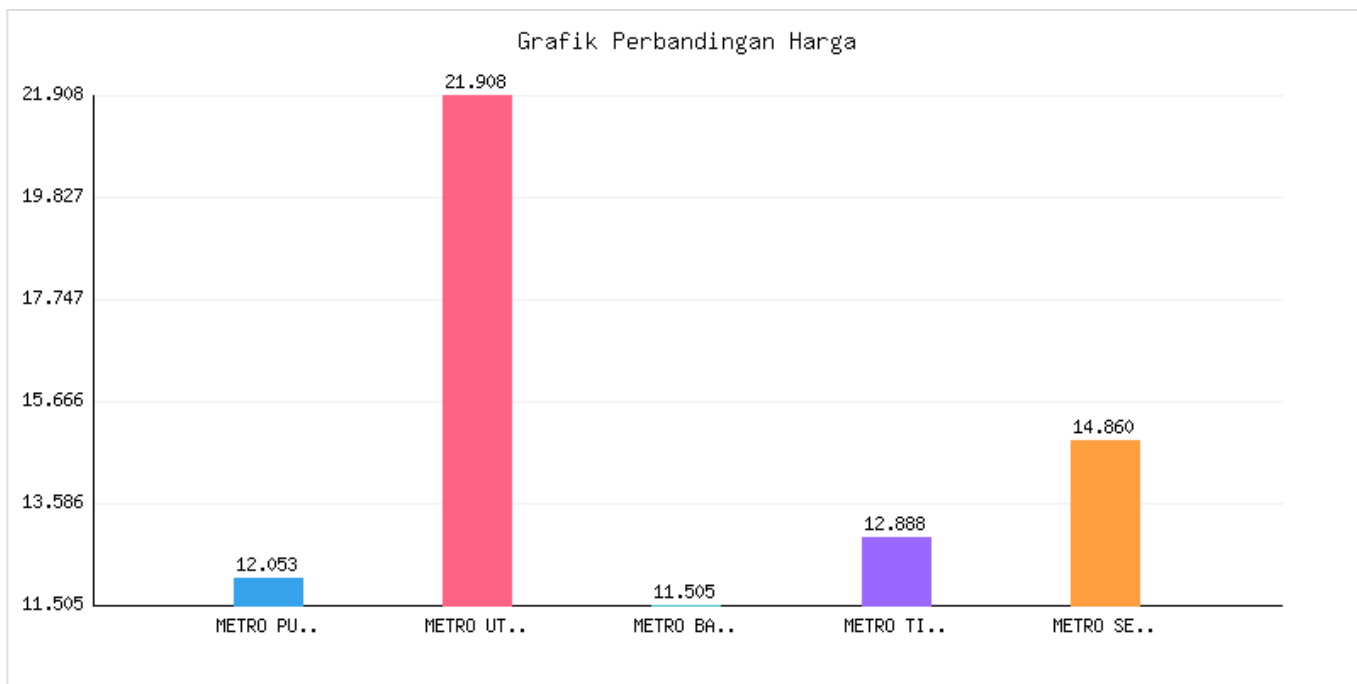

Jumlah Penyebaran dan Kepadatan Penduduk Kota Metro sampai dengan tanggal 31 Januari 2025

Kategori: Kependudukan | Tanggal Upload: 04/02/2025 | Jumlah Data: 8 baris

Grafik Harga

Statistik Harga

Harga Tertinggi
Rp417.440

Harga Terendah
Rp31.621

Rata-rata Harga
Rp76.768

Tabel Data

KECAMATAN	LUAS WILAYAH (km2)	JUMLAH PENDUDUK	PERSEBARAN PENDUDUK (%)	KEPADATAN PENDUDUK (Rm2)	JUMLAH KEPALA KELUARGA
METRO PUSAT	12053	56762	31.09	4704	17784
METRO UTARA	21908	35111	15.25	1603	11224
METRO BARAT	11505	29688	16.27	2579	9211