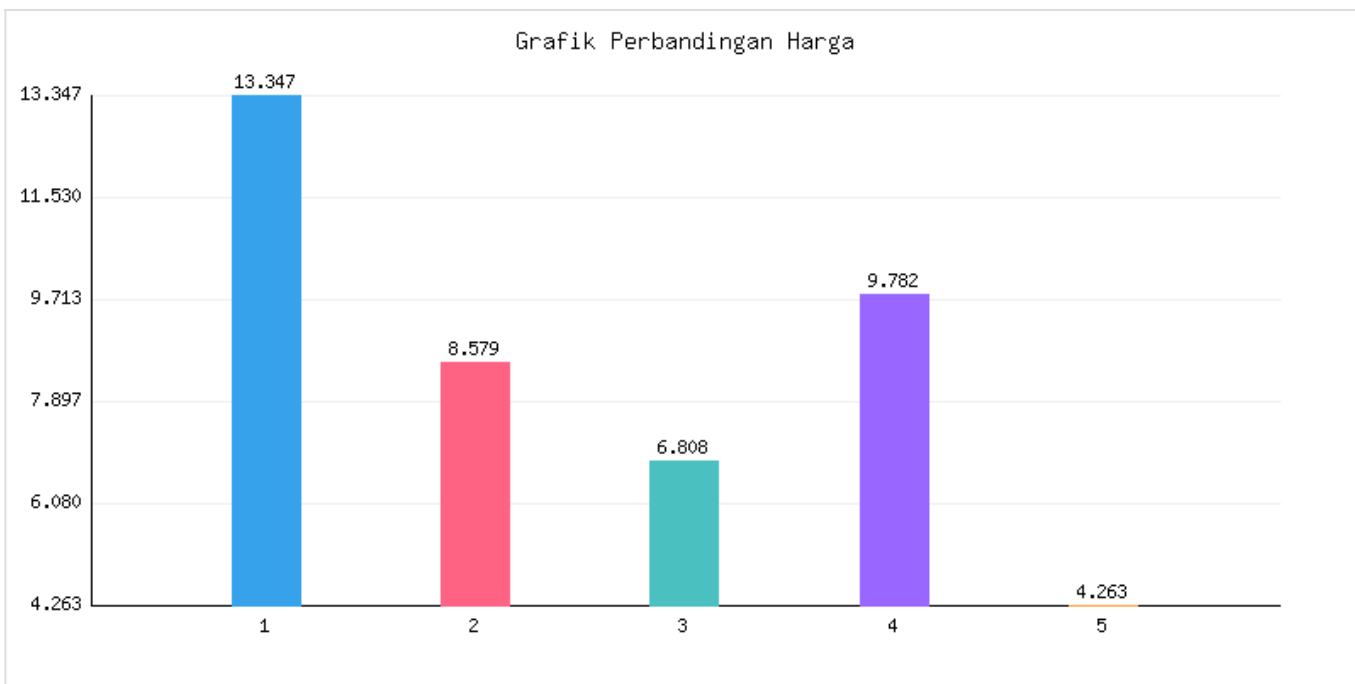

Jumlah Penduduk Usia Produktif dan Non Produktif Kota Metro Berdasarkan DKB Semester 2 Tahun 2024

Kategori: Kependudukan | Tanggal Upload: 03/02/2025 | Jumlah Data: 13 baris

Grafik Harga

Statistik Harga

Harga Tertinggi

Rp115.945

Harga Terendah

Rp11.999

Rata-rata Harga

Rp260.344

Tabel Data

NO	KECAMATAN	USIA MUDA	USIA PRODUKTIF	USIA TUA
1	METRO BARAT	13347	39238	4097
2	METRO PUSAT	8579	24416	2455
3	METRO SELATAN	6808	20723	2110
4	METRO TIMUR	9782	28998	2978
5	METRO UTARA	4263	13009	1490
6	TOTAL	42779	126384	13130