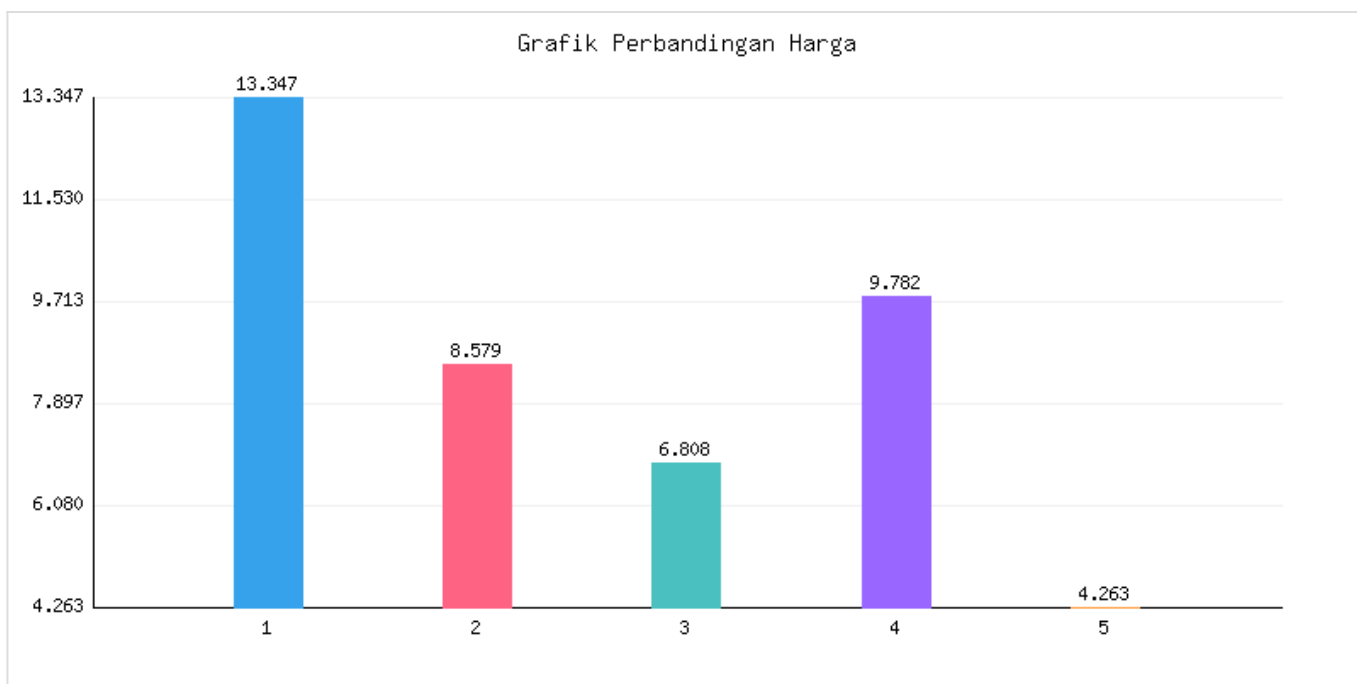

Jumlah Penduduk Usia Produktif dan Non Produktif Kota Metro Berdasarkan DKB Semester 2 Tahun 2024

Kategori: Kependudukan | Tanggal Upload: 03/02/2025 | Jumlah Data: 13 baris

Grafik Harga

Statistik Harga

Harga Tertinggi

Rp246.768

Harga Terendah

Rp38.129

Rata-rata Harga

Rp197.157

Tabel Data

NO	KECAMATAN	USIA MUDA	USIA PRODUKTIF	USIA TUA
1	METRO BARAT	13347	39238	4097
2	METRO PUSAT	8579	24416	2455
3	METRO SELATAN	6808	20723	2110
4	METRO TIMUR	9782	28998	2978
5	METRO UTARA	4263	13009	1490
6	TOTAL	42779	126384	13130