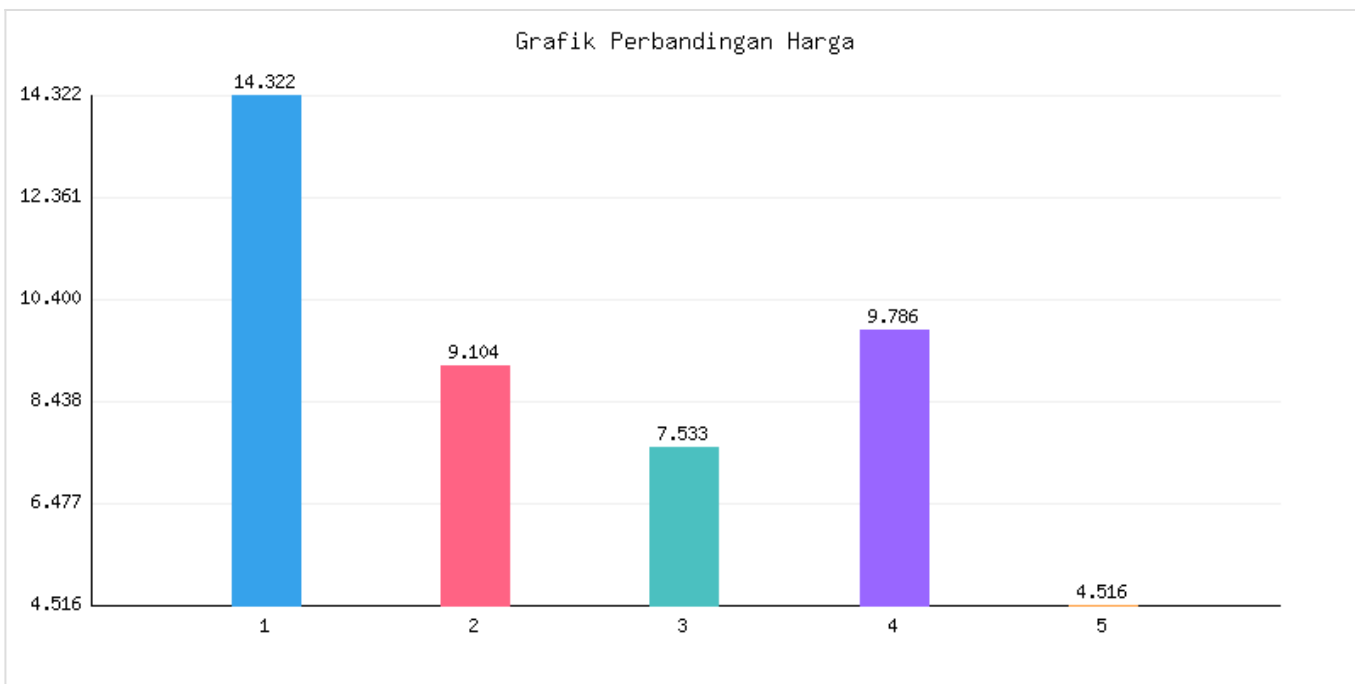

Jumlah Penduduk Kota Metro Berdasarkan Pendidikan Akhir Berdasarkan DKB Semester 2 Tahun 2024

Kategori: Kependudukan | Tanggal Upload: 03/02/2025 | Jumlah Data: 6 baris

Grafik Harga

Statistik Harga

Harga Tertinggi

Rp182.338

Harga Terendah

Rp70.000

Rata-rata Harga

Rp248.032

Tabel Data

NO	KECAMATAN	Tidak/Belum Sekolah	Belum Tamat SD/Sederajat	Tamat SD/Sederajat	SLTP/Sederajat	SLTA/Sederajat	Diploma I/II	Akademi/Diploma III/S.Muda	Diploma IV/S-1	Strata II	Strata III
----	-----------	---------------------	--------------------------	--------------------	----------------	----------------	--------------	----------------------------	----------------	-----------	------------