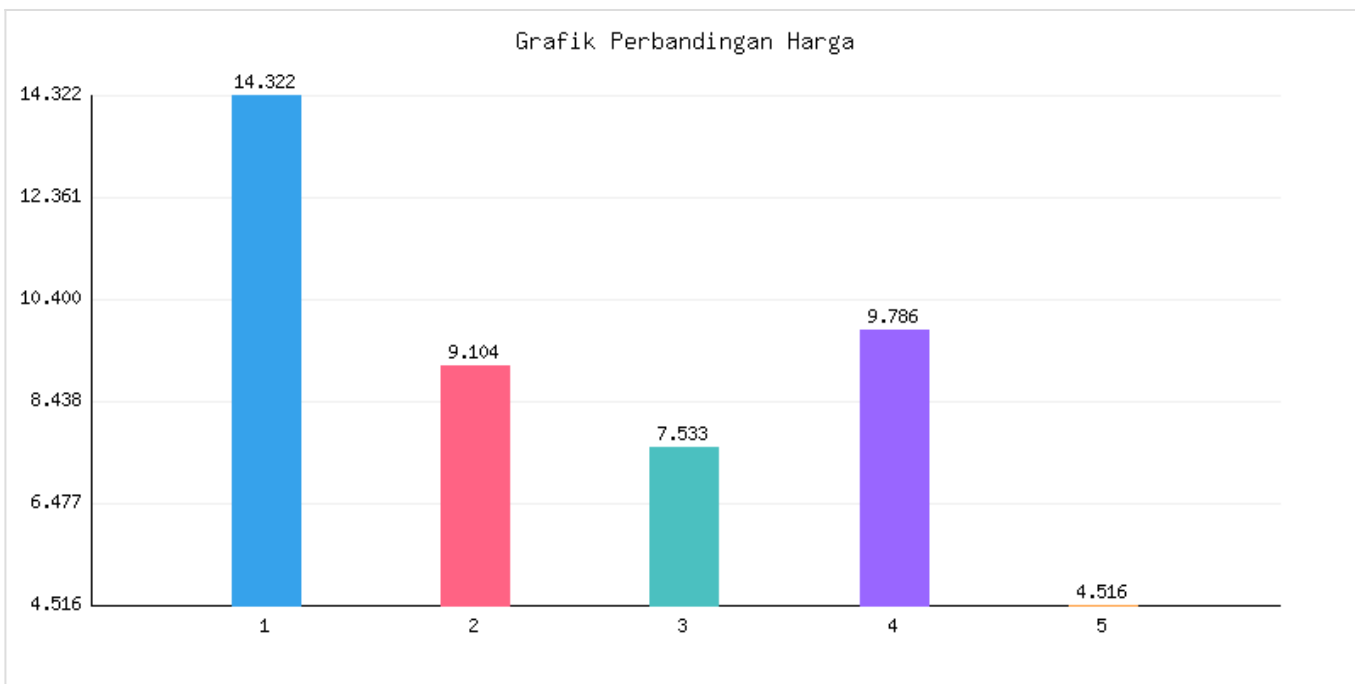

Jumlah Penduduk Kota Metro Berdasarkan Pendidikan Akhir Berdasarkan DKB Semester 2 Tahun 2024

Kategori: Kependudukan | Tanggal Upload: 03/02/2025 | Jumlah Data: 6 baris

Grafik Harga

Statistik Harga

Harga Tertinggi

Rp452.186

Harga Terendah

Rp80.552

Rata-rata Harga

Rp263.495

Tabel Data

NO	KECAMATAN	Tidak/Belum Sekolah	Belum Tamat SD/Sederajat	Tamat SD/Sederajat	SLTP/Sederajat	SLTA/Sederajat	Diploma I/II	Akademi/Diploma III/S.Muda	Diploma IV/S-1	Strata II	Strata III
----	-----------	---------------------	--------------------------	--------------------	----------------	----------------	--------------	----------------------------	----------------	-----------	------------