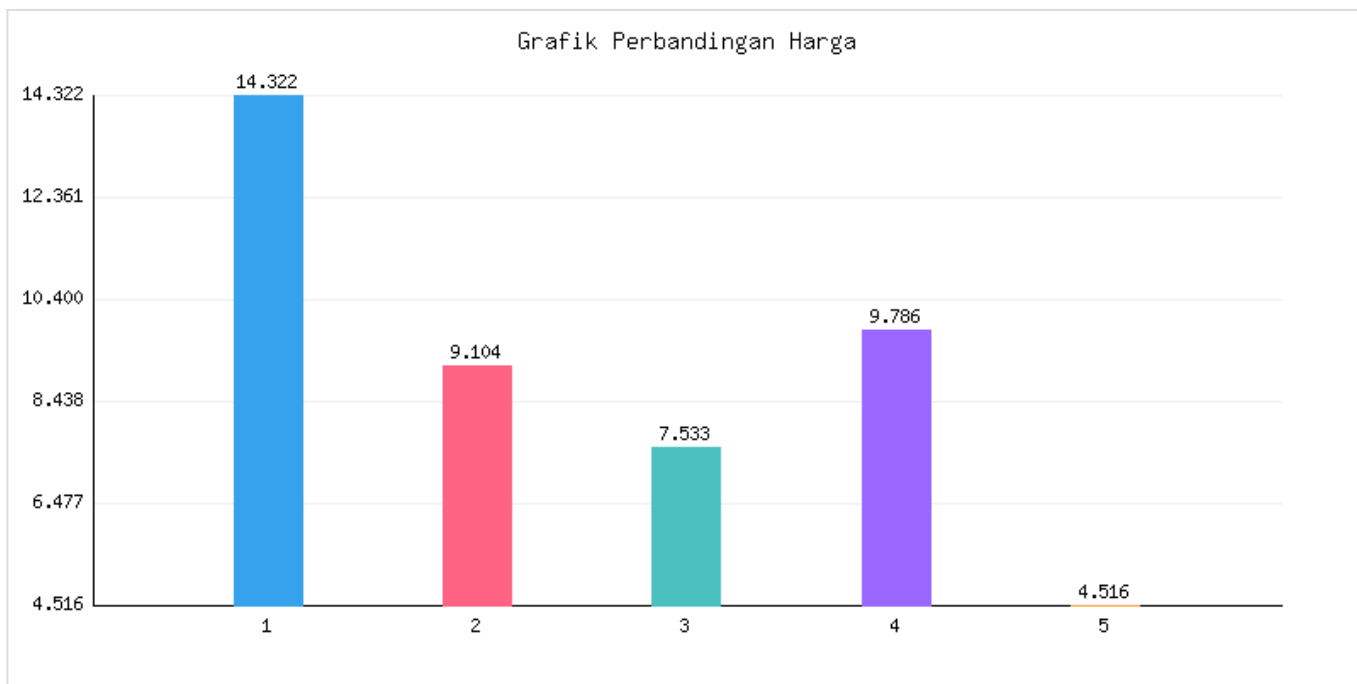

Jumlah Penduduk Kota Metro Berdasarkan Pendidikan Akhir Berdasarkan DKB Semester 2 Tahun 2024

Kategori: Kependudukan | Tanggal Upload: 03/02/2025 | Jumlah Data: 6 baris

Grafik Harga

Statistik Harga

Harga Tertinggi