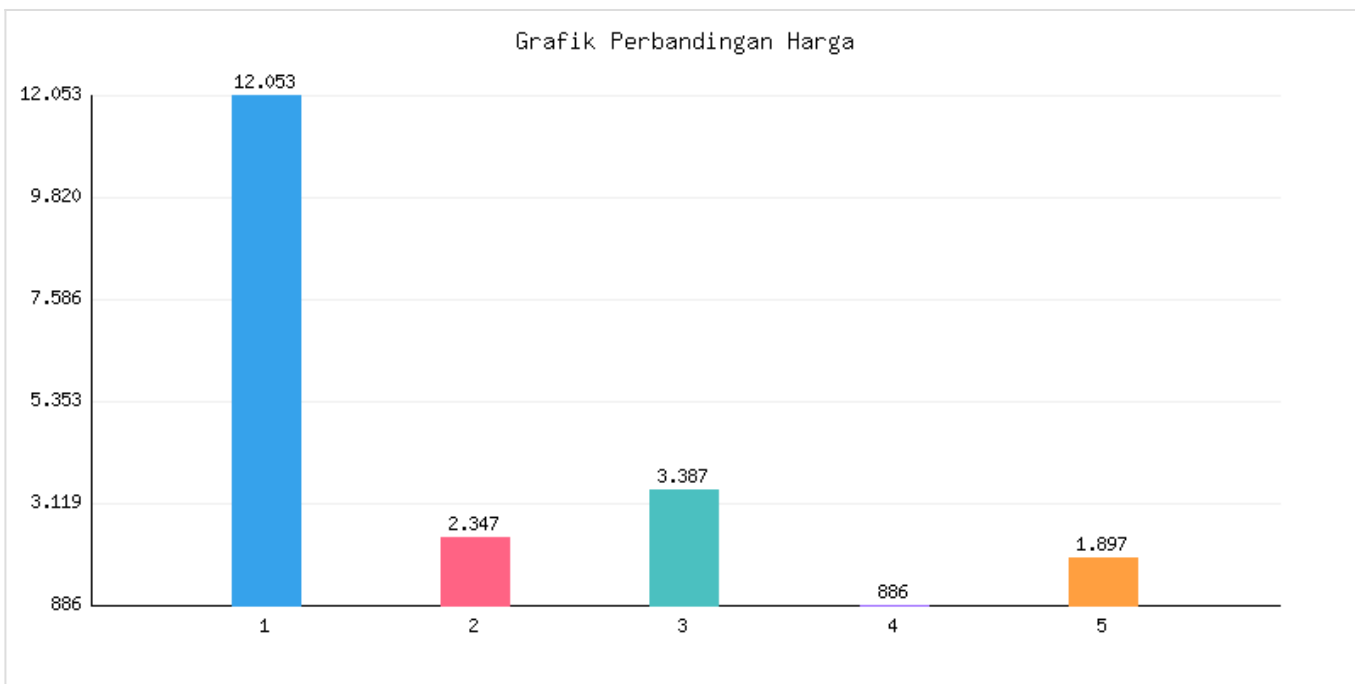

Jumlah Penyebaran dan Kepadatan Penduduk Kota Metro sampai dengan tanggal 15 Januari 2025

Kategori: Kependudukan | Tanggal Upload: 21/01/2025 | Jumlah Data: 28 baris

Grafik Harga

Statistik Harga

Harga Tertinggi

Rp484.455

Harga Terendah

Rp48.977

Rata-rata Harga

Rp265.791

Tabel Data

No	Kecamatan/Kelurahan	Luas Wilayah (km2)	Jumlah Penduduk	Persebaran Penduduk	Jumlah KK
1	METRO PUSAT	12.053	56548	31.17	18071
2	METRO	2.347	14865	8.19	4731
3	HADIMULYO TIMUR	3.387	11137	6.14	3473
4	IMOPURO	0.886	6416	3.54	2172
5	HADIMULYO BARAT	1.897	13464	7.42	4323
6	YOSOMULYO	3.536	10666	5.88	3372
7	METRO UTARA	21.908	35111	19.35	11476
8	BANJAR SARI	6.457	12948	7.14	4284
9	PURWOSARI	3.051	6660	3.67	2074
10	KARANG REJO	8.628	10590	5.84	3578
11	PURWOASRI	3.772	4913	2.71	1540
12	METRO BARAT	11.505	29493	16.26	9233
13	MULYOJATI	2.944	8537	4.71	2611
14	GANJAR AGUNG	2.985	7221	3.98	2282
15	MULYOSARI	2.899	3696	2.04	1185
16	GANJAR ASRI	2.677	10039	5.53	3155
17	METRO TIMUR	12.888	41550	22.90	12982
18	YOSODADI	3.895	10105	5.57	3061
19	TEJO SARI	3.667	3902	2.15	1223
20	IRING MULYO	2.545	13471	7.43	4231
21	YOSOREJO	1.234	7146	3.94	2263
22	TEJO AGUNG	1.547	6926	3.82	2204
23	METRO SELATAN	14.86	18704	10.31	6173
24	REJOMULYO	5.118	5873	3.24	1950
25	MARGOREJO	2.728	5914	3.26	1861
26	SUMBERSARI	4.295	3671	2.02	1264
27	MARGODADI	2.719	3246	1.79	1098
28	JUMLAH	73.214	181406	100.00	57935