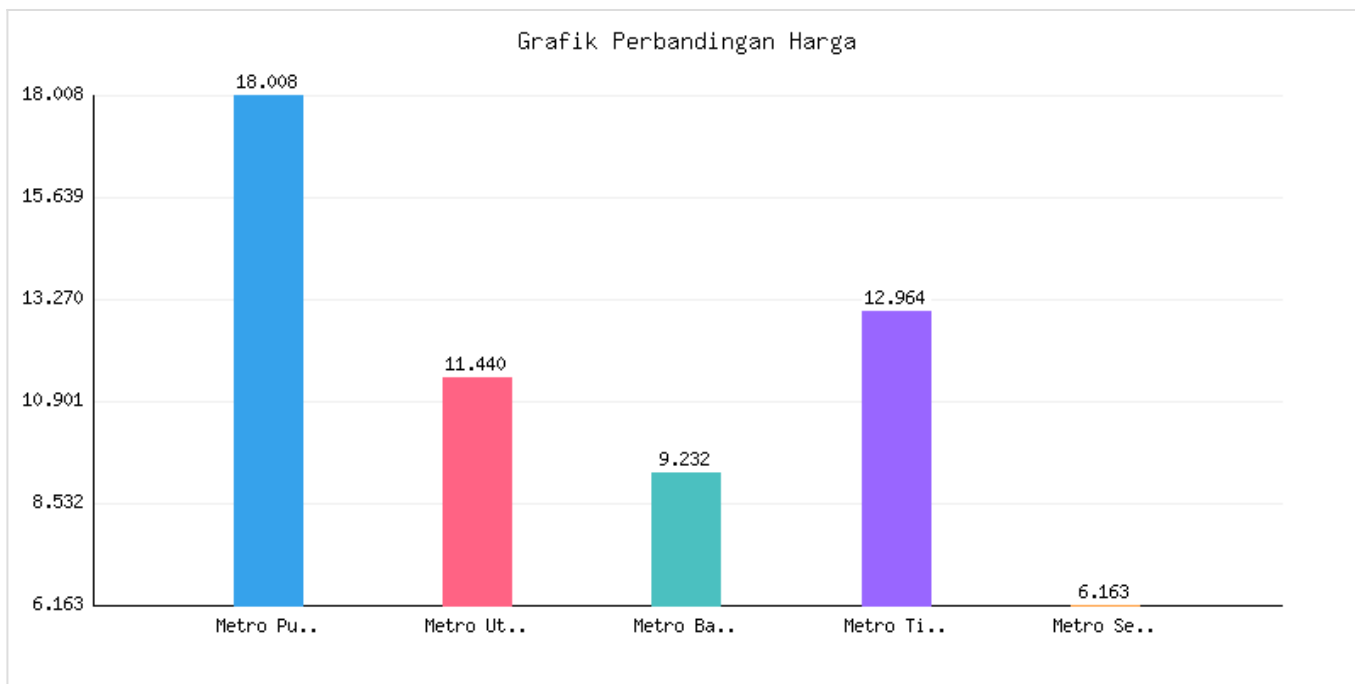

# Jumlah Penduduk Lahir, Mati, Pindah, Datang Kota Metro Sampai Dengan Tanggal 31 Desember 2024

Kategori: Kependudukan | Tanggal Upload: 02/01/2025 | Jumlah Data: 7 baris

## Grafik Harga