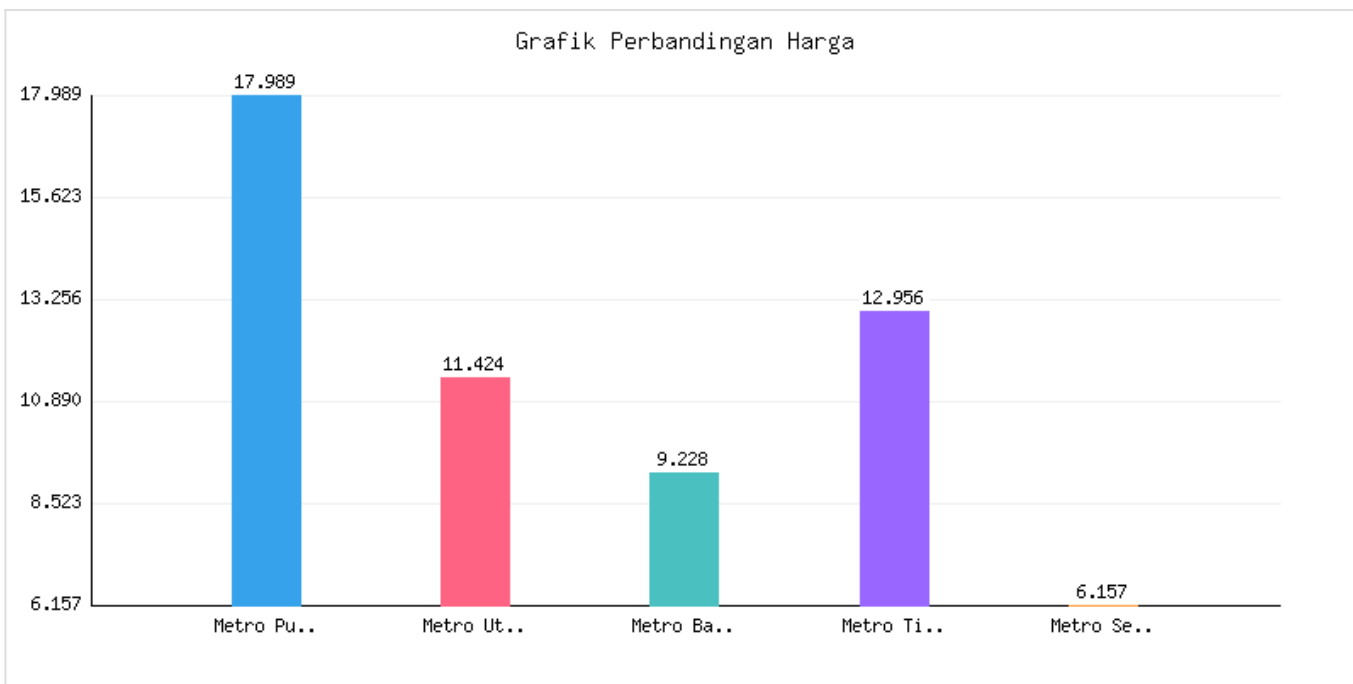

Jumlah Penduduk Lahir, Mati, Pindah, Datang Kota Metro Sampai Dengan Tanggal 15 Desember 2024

Kategori: Kependudukan | Tanggal Upload: 19/12/2024 | Jumlah Data: 7 baris

Grafik Harga

Statistik Harga

Harga Tertinggi

Rp346.371

Harga Terendah

Rp57.961

Rata-rata Harga

Rp156.804

Tabel Data

Kecamatan	Jumlah KK	Penduduk Awal Bulan	Lahir Bulan Ini	Mati Bulan Ini	Datang Bulan Ini	Pindah Bulan Ini	Jumlah KK	Penduduk Akhir Bulan Ini
Metro Pusat	17989	56486	20	15	50	19	18008	56522
Metro Utara	11424	35084	3	11	38	14	11440	35100
Metro Barat	9228	29472	9	7	32	13	9232	29493
Metro Timur	12956	41555	14	18	19	21	12964	41549
Metro Selatan	6157	18666	15	2	23	11	6163	18691
Jumlah	57754	181263	61	53	162	78	57807	181355