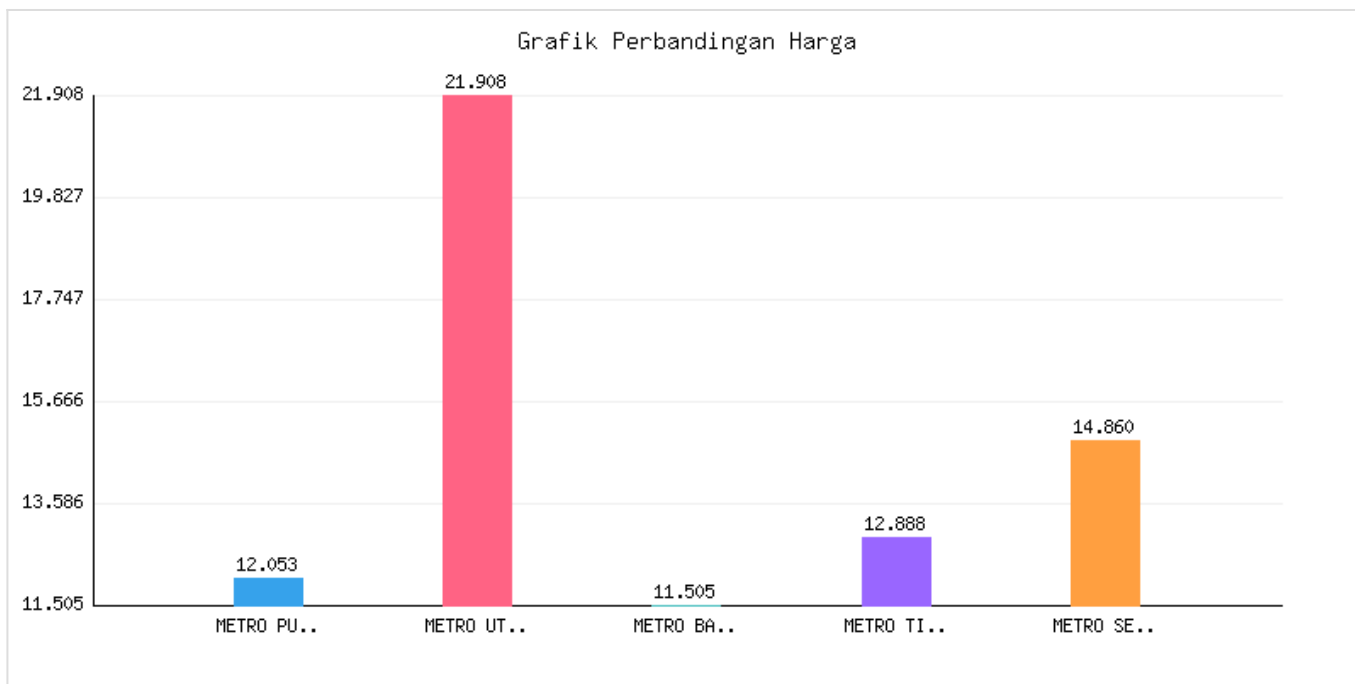

# Jumlah Penyebaran dan Kepadatan Penduduk Kota Metro sampai dengan tanggal 15 Desember 2024

Kategori: Kependudukan | Tanggal Upload: 19/12/2024 | Jumlah Data: 8 baris

## Grafik Harga